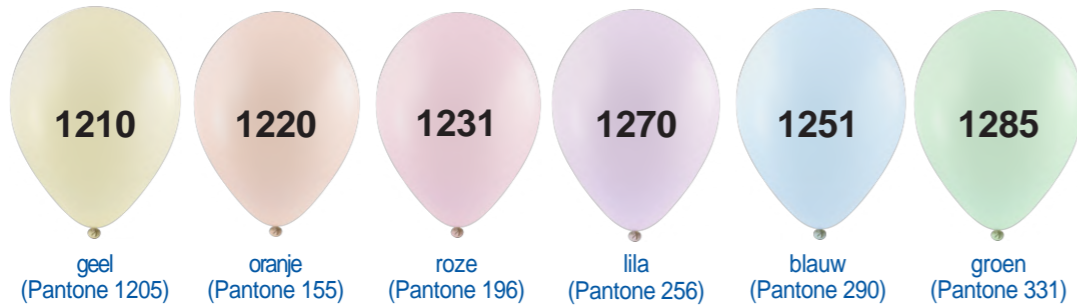

KLEURENKAART BALLONNEN

- ✓ Het aantal verschillende ballonkleuren binnen één bestelling zijn niet van invloed op de prijs.
- ✓ De genoemde Pantone kleuren zijn bij benadering.
- ✓ Ballonformaat 75/85 is alleen leverbaar in de kleurnummers: 1100, 1110, 1120, 1130, 1131, 1040, 1070, 1151, 1150, 1056, 1061, 1160.
- ✓ Chroomkleuren zijn alleen in formaat 90/100 leverbaar.
- ✓ Kristal kleuren zijn alleen in formaat 85/95 cm leverbaar.
- ✓ Metallic en chroom ballonnen zijn stugger dan standaard ballonnen, waardoor het werkelijke formaat kleiner uitvalt.

Pastel

Macaron

Kristal

Metallic

Chroom

Hartballonnen pastel