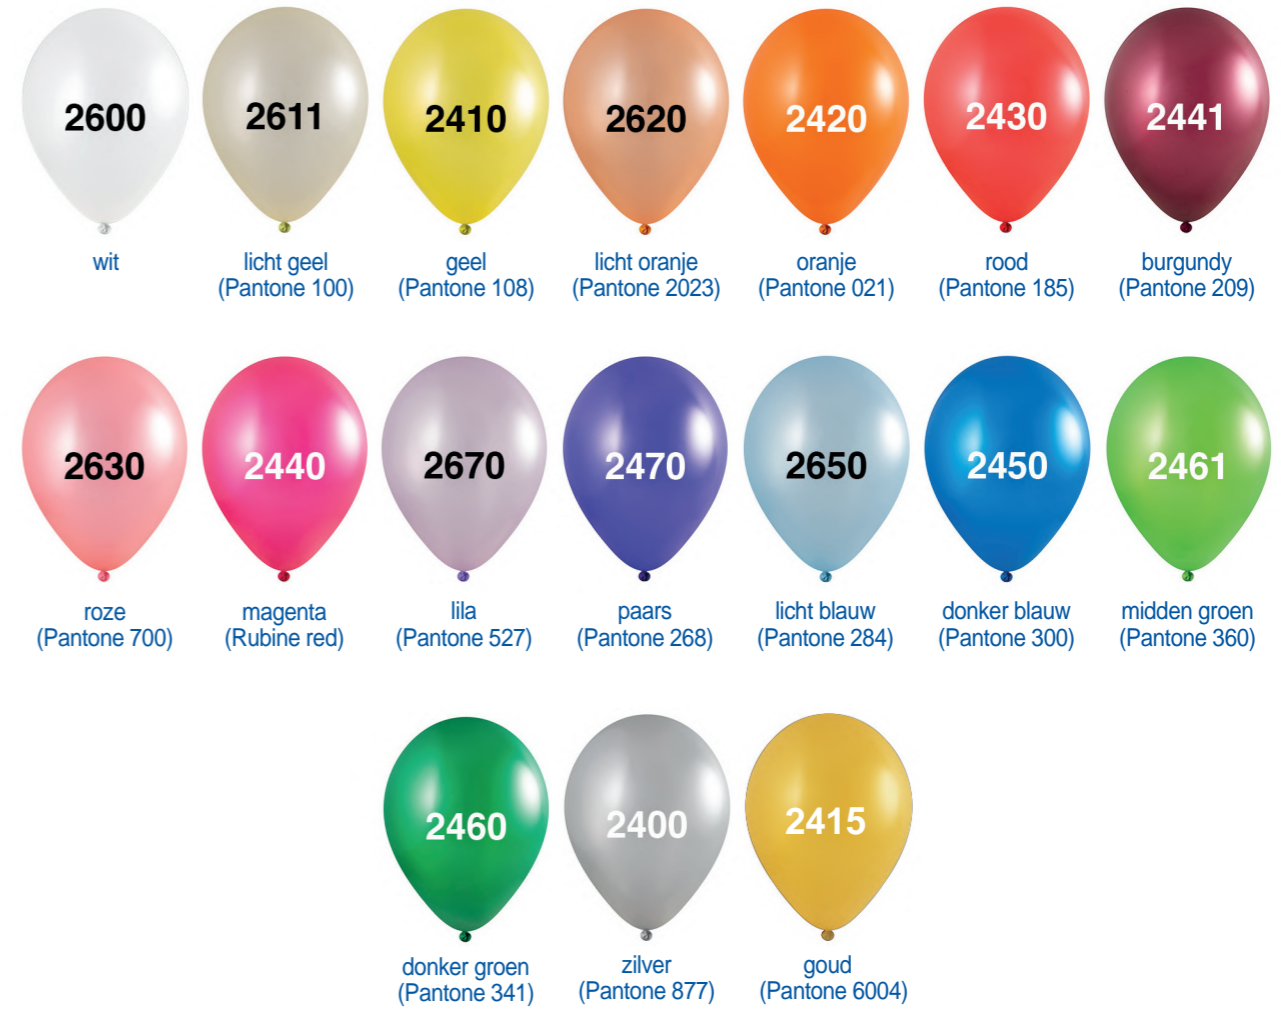

KLEURENKAART BALLONNEN

- ✓ Het aantal verschillende ballonkleuren binnen één bestelling zijn niet van invloed op de prijs.
- ✓ De genoemde Pantone kleuren zijn bij benadering.
- ✓ Ballonformaat 75/85 is alleen leverbaar in de kleurnummers: 1100, 1110, 1120, 1130, 1131, 1040, 1070, 1151, 1150, 1056, 1061, 1160.
- ✓ Chroomkleuren zijn alleen in formaat 90/100 leverbaar.
- ✓ Kristal kleuren zijn alleen in formaat 85/95 cm leverbaar.
- ✓ Metallic en chroom ballonnen zijn stugger dan standaard ballonnen, waardoor het werkelijke formaat kleiner uitvalt.

Pastel

Macaron

Kristal

Metallic

Chroom

Hartballonnen pastel