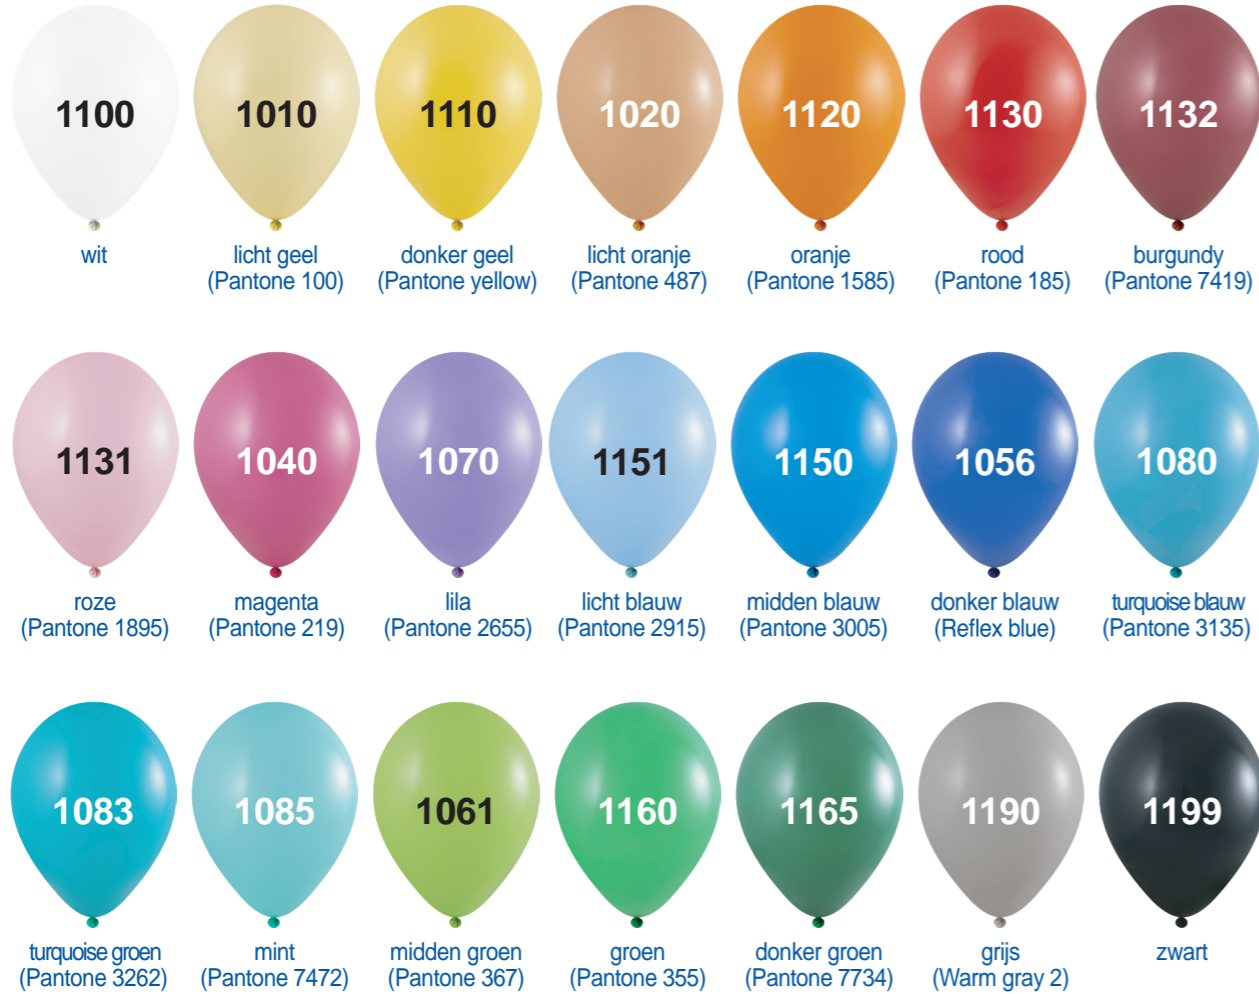

KLEURENKAART BALLONNEN

- ✓ Het aantal verschillende ballonkleuren binnen één bestelling zijn niet van invloed op de prijs.
- ✓ De genoemde Pantone kleuren zijn bij benadering.
- ✓ Ballonformaat 75/85 is alleen leverbaar in de kleurnummers: 1100, 1110, 1120, 1130, 1131, 1040, 1070, 1151, 1150, 1056, 1061, 1160.
- ✓ Chroomkleuren zijn alleen in formaat 90/100 leverbaar.
- ✓ Kristal kleuren zijn alleen in formaat 85/95 cm leverbaar.
- ✓ Metallic en chroom ballonnen zijn stugger dan standaard ballonnen, waardoor het werkelijke formaat kleiner uitvalt.

Pastel

Macaron

Kristal

Metallic

Chroom

Hartballonnen pastel