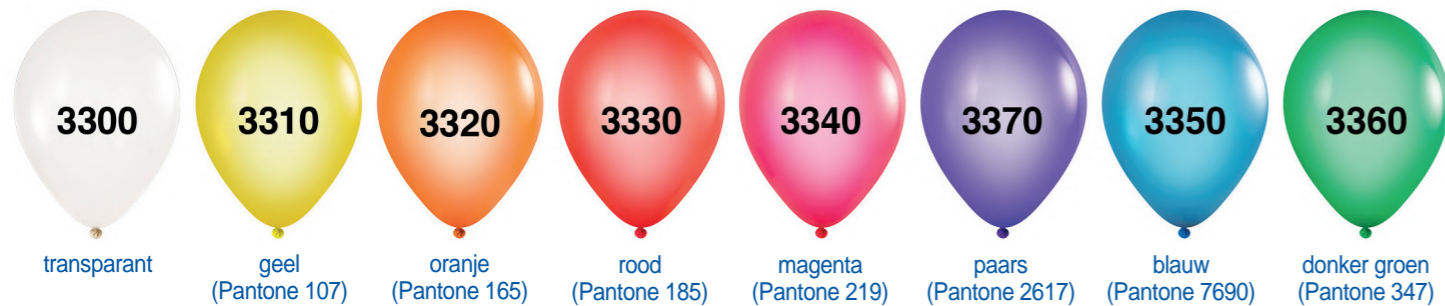

KLEURENKAART BALLONNEN

- ✓ Het aantal verschillende ballonkleuren binnen één bestelling zijn niet van invloed op de prijs.
- ✓ De genoemde Pantone kleuren zijn bij benadering.
- ✓ Ballonformaat 75/85 is alleen leverbaar in de kleurnummers: 1100, 1110, 1120, 1130, 1131, 1040, 1070, 1151, 1150, 1056, 1061, 1160.
- ✓ Chroomkleuren zijn alleen in formaat 90/100 leverbaar.
- ✓ Kristal kleuren zijn alleen in formaat 85/95 cm leverbaar.
- ✓ Metallic en chroom ballonnen zijn stugger dan standaard ballonnen, waardoor het werkelijke formaat kleiner uitvalt.

Pastel

Macaron

Kristal

Metallic

Chroom

Hartballonnen pastel