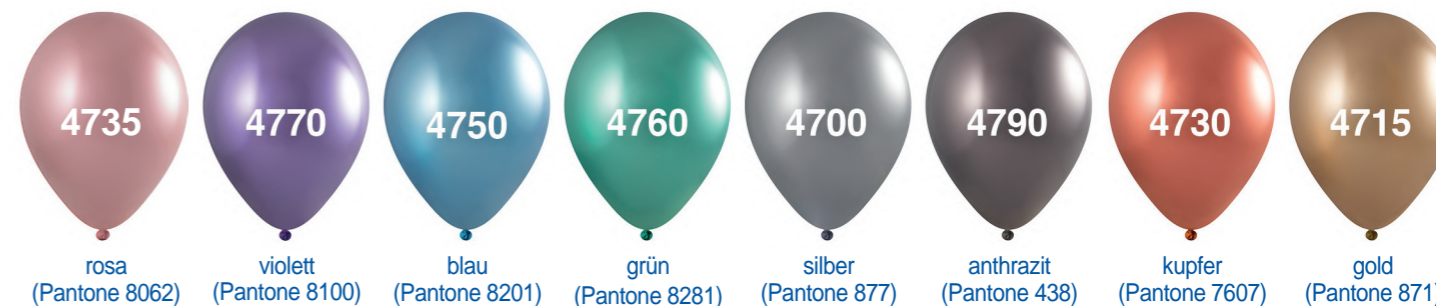

FARBKARTE LUFTBALLONS

- ✓ Innerhalb eines Auftrages können Sie so viele Ballonfarben wählen wie Sie möchten.
- ✓ Die genannten Pantonefarben sind annähernd.
- ✓ Ballongröße 75/85 ist nur in den folgenden Ballonfarben lieferbar:
  1100, 1110, 1120, 1130, 1131, 1040, 1070, 1151, 1150, 1056, 1061, 1160.
- ✓ Chromfarben sind nur im Ballongröße 90/100 erhältlich.
- ✓ Kristallfarben sind nur im Ballongröße 85/95 cm erhältlich
- ✓ Metallic und Chrome Ballons sind härter als Pastell Ballons, wodurch das angegebene Format kleiner ausfällt.

Pastell

Macaron

Kristall

Metallic

Chrome

Herzballons Pastell