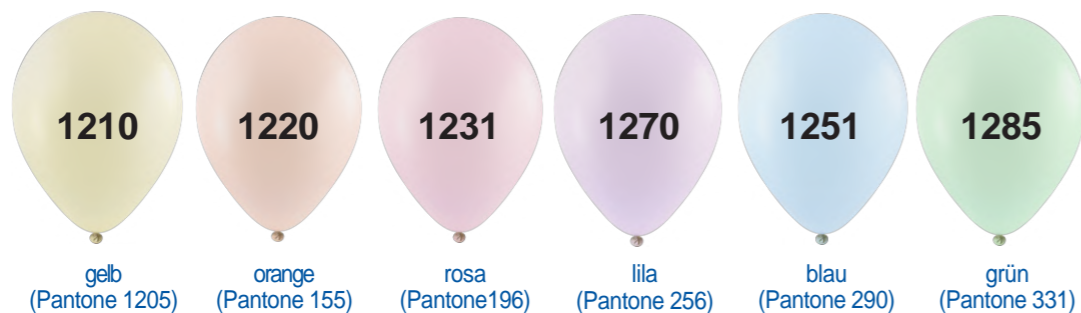

# FARBKARTE LUFTBALLONS

- ✓ Innerhalb eines Auftrages können Sie so viele Ballonfarben wählen wie Sie möchten.
- ✓ Die genannten Pantonefarben sind annähernd.
- ✓ Ballongröße 75/85 ist nur in den folgenden Ballonfarben lieferbar:  
1100, 1110, 1120, 1130, 1131, 1040, 1070, 1151, 1150, 1056, 1061, 1160.
- ✓ Chromfarben sind nur im Ballongröße 90/100 erhältlich.
- ✓ Kristallfarben sind nur im Ballongröße 85/95 cm erhältlich
- ✓ Metallic und Chrome Ballons sind härter als Pastell Ballons, wodurch das angegebene Format kleiner ausfällt.

## Pastell

## Macaron