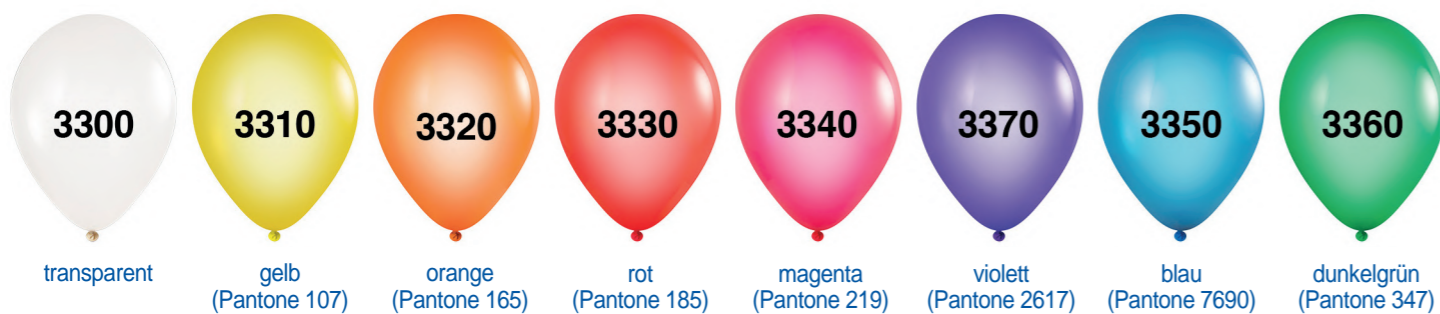

FARBKARTE LUFTBALLONS

- ✓ Innerhalb eines Auftrages können Sie so viele Ballonfarben wählen wie Sie möchten.
- ✓ Die genannten Pantonefarben sind annähernd.
- ✓ Ballongröße 75/85 ist nur in den folgenden Ballonfarben lieferbar:
  1100, 1110, 1120, 1130, 1131, 1040, 1070, 1151, 1150, 1056, 1061, 1160.
- ✓ Chromfarben sind nur im Ballongröße 90/100 erhältlich.
- ✓ Kristallfarben sind nur im Ballongröße 85/95 cm erhältlich
- ✓ Metallic und Chrome Ballons sind härter als Pastell Ballons, wodurch das angegebene Format kleiner ausfällt.

Pastell

Macaron

Kristall

Metallic

Chrome

Herzballons Pastell