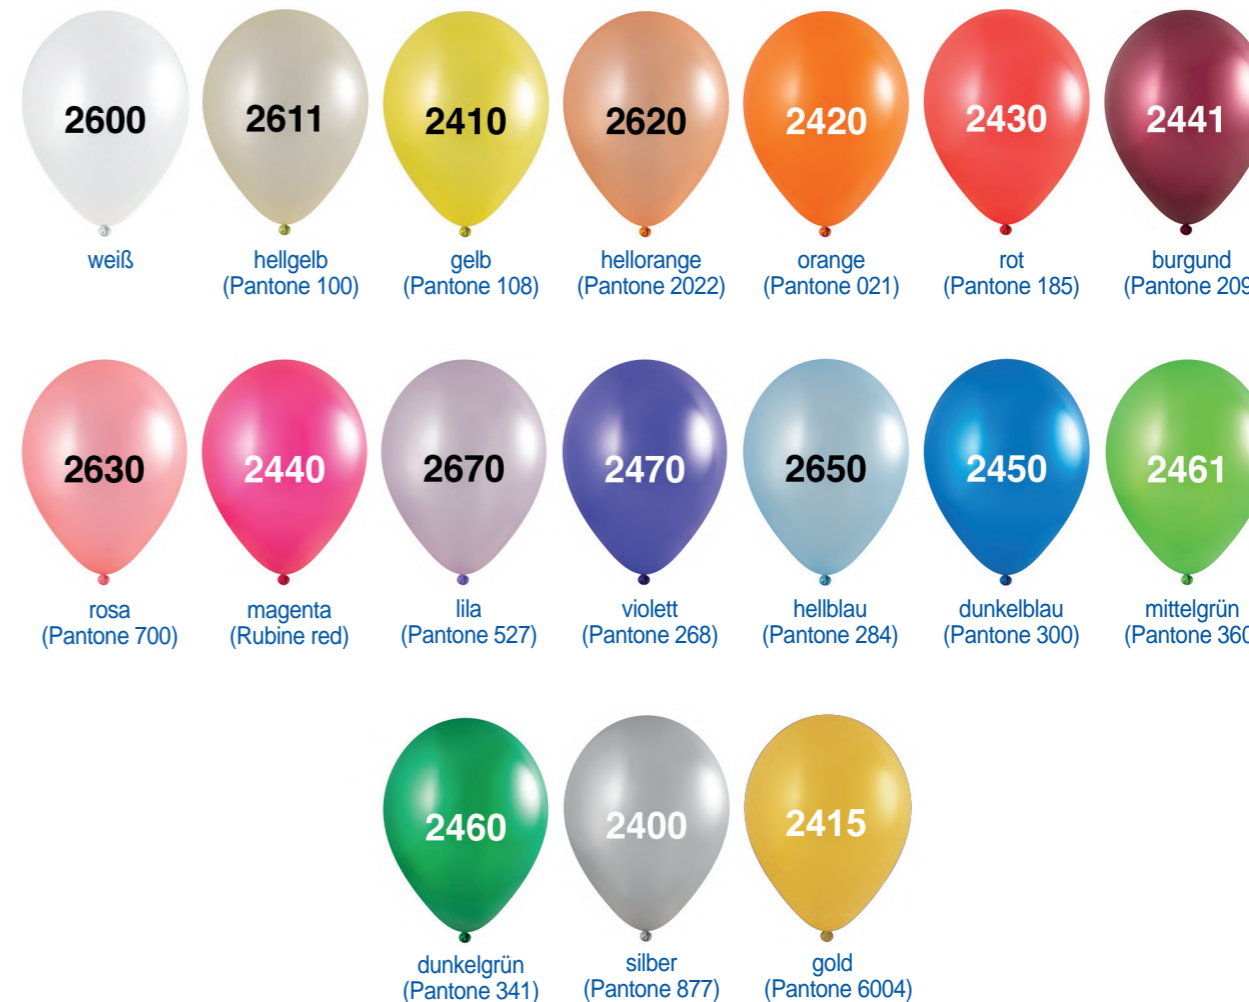

FARBKARTE LUFTBALLONS

- ✓ Innerhalb eines Auftrages können Sie so viele Ballonfarben wählen wie Sie möchten.
- ✓ Die genannten Pantonefarben sind annähernd.
- ✓ Ballongröße 75/85 ist nur in den folgenden Ballonfarben lieferbar:
  1100, 1110, 1120, 1130, 1131, 1040, 1070, 1151, 1150, 1056, 1061, 1160.
- ✓ Chromfarben sind nur im Ballongröße 90/100 erhältlich.
- ✓ Kristallfarben sind nur im Ballongröße 85/95 cm erhältlich
- ✓ Metallic und Chrome Ballons sind härter als Pastell Ballons, wodurch das angegebene Format kleiner ausfällt.

Pastell

Macaron

Kristall

Metallic

Chrome

Herzballons Pastell