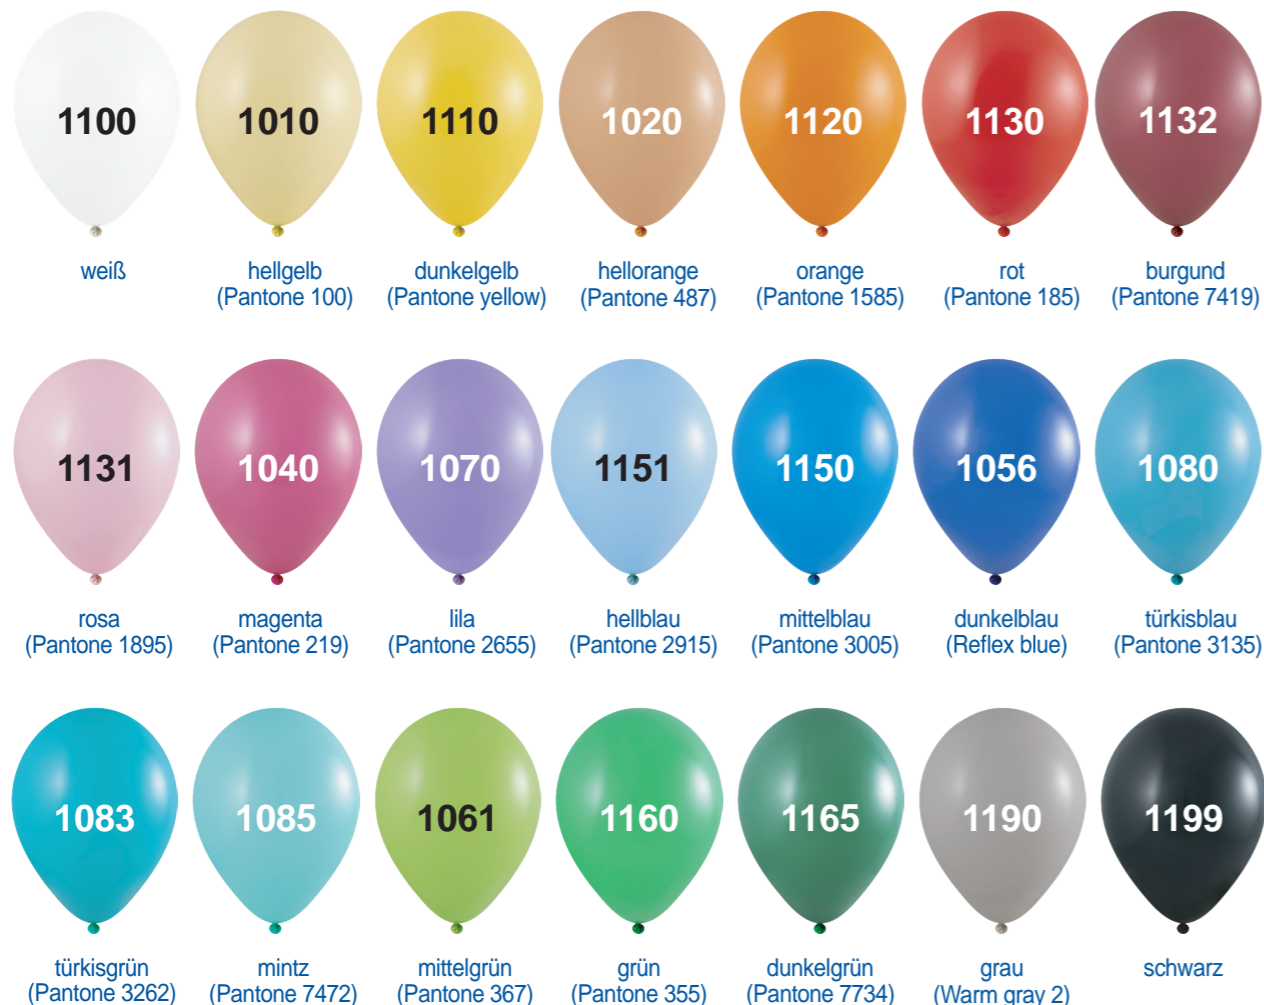

# FARBKARTE LUFTBALLONS

- ✓ Innerhalb eines Auftrages können Sie so viele Ballonfarben wählen wie Sie möchten.
- ✓ Die genannten Pantonefarben sind annähernd.
- ✓ Ballongröße 75/85 ist nur in den folgenden Ballonfarben lieferbar:  
1100, 1110, 1120, 1130, 1131, 1040, 1070, 1151, 1150, 1056, 1061, 1160.
- ✓ Chromfarben sind nur im Ballongröße 90/100 erhältlich.
- ✓ Kristallfarben sind nur im Ballongröße 85/95 cm erhältlich
- ✓ Metallic und Chrome Ballons sind härter als Pastell Ballons, wodurch das angegebene Format kleiner ausfällt.

## Pastell

## Macaron