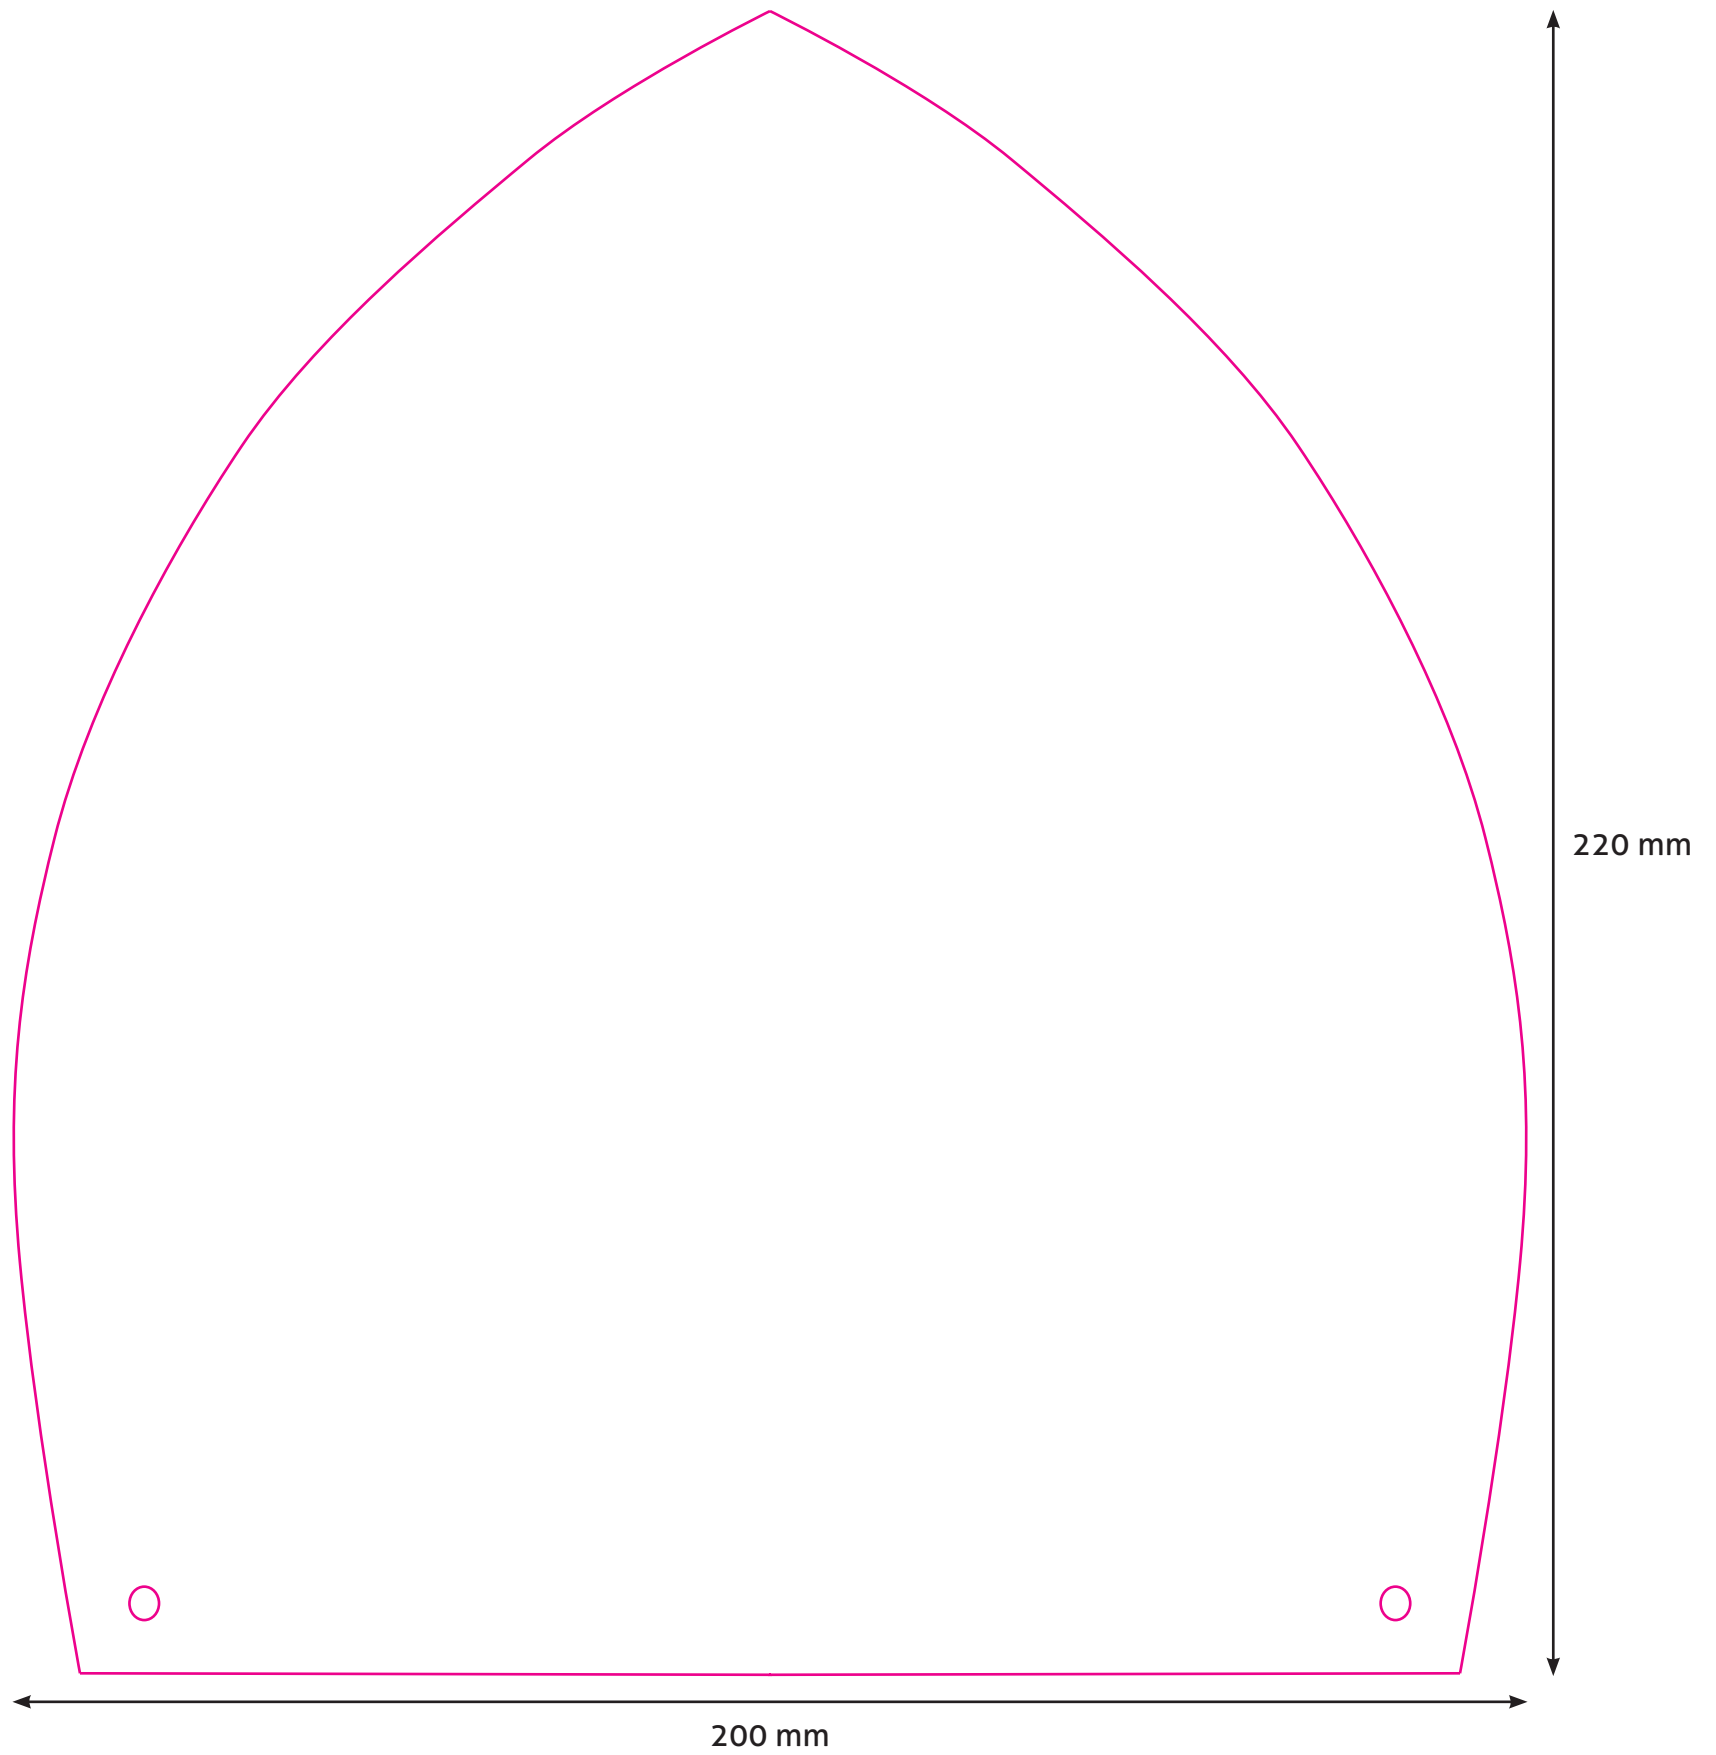

SINTERKLAASMIJTER

Bij aflopende bedrukking 3 mm rondom overfill