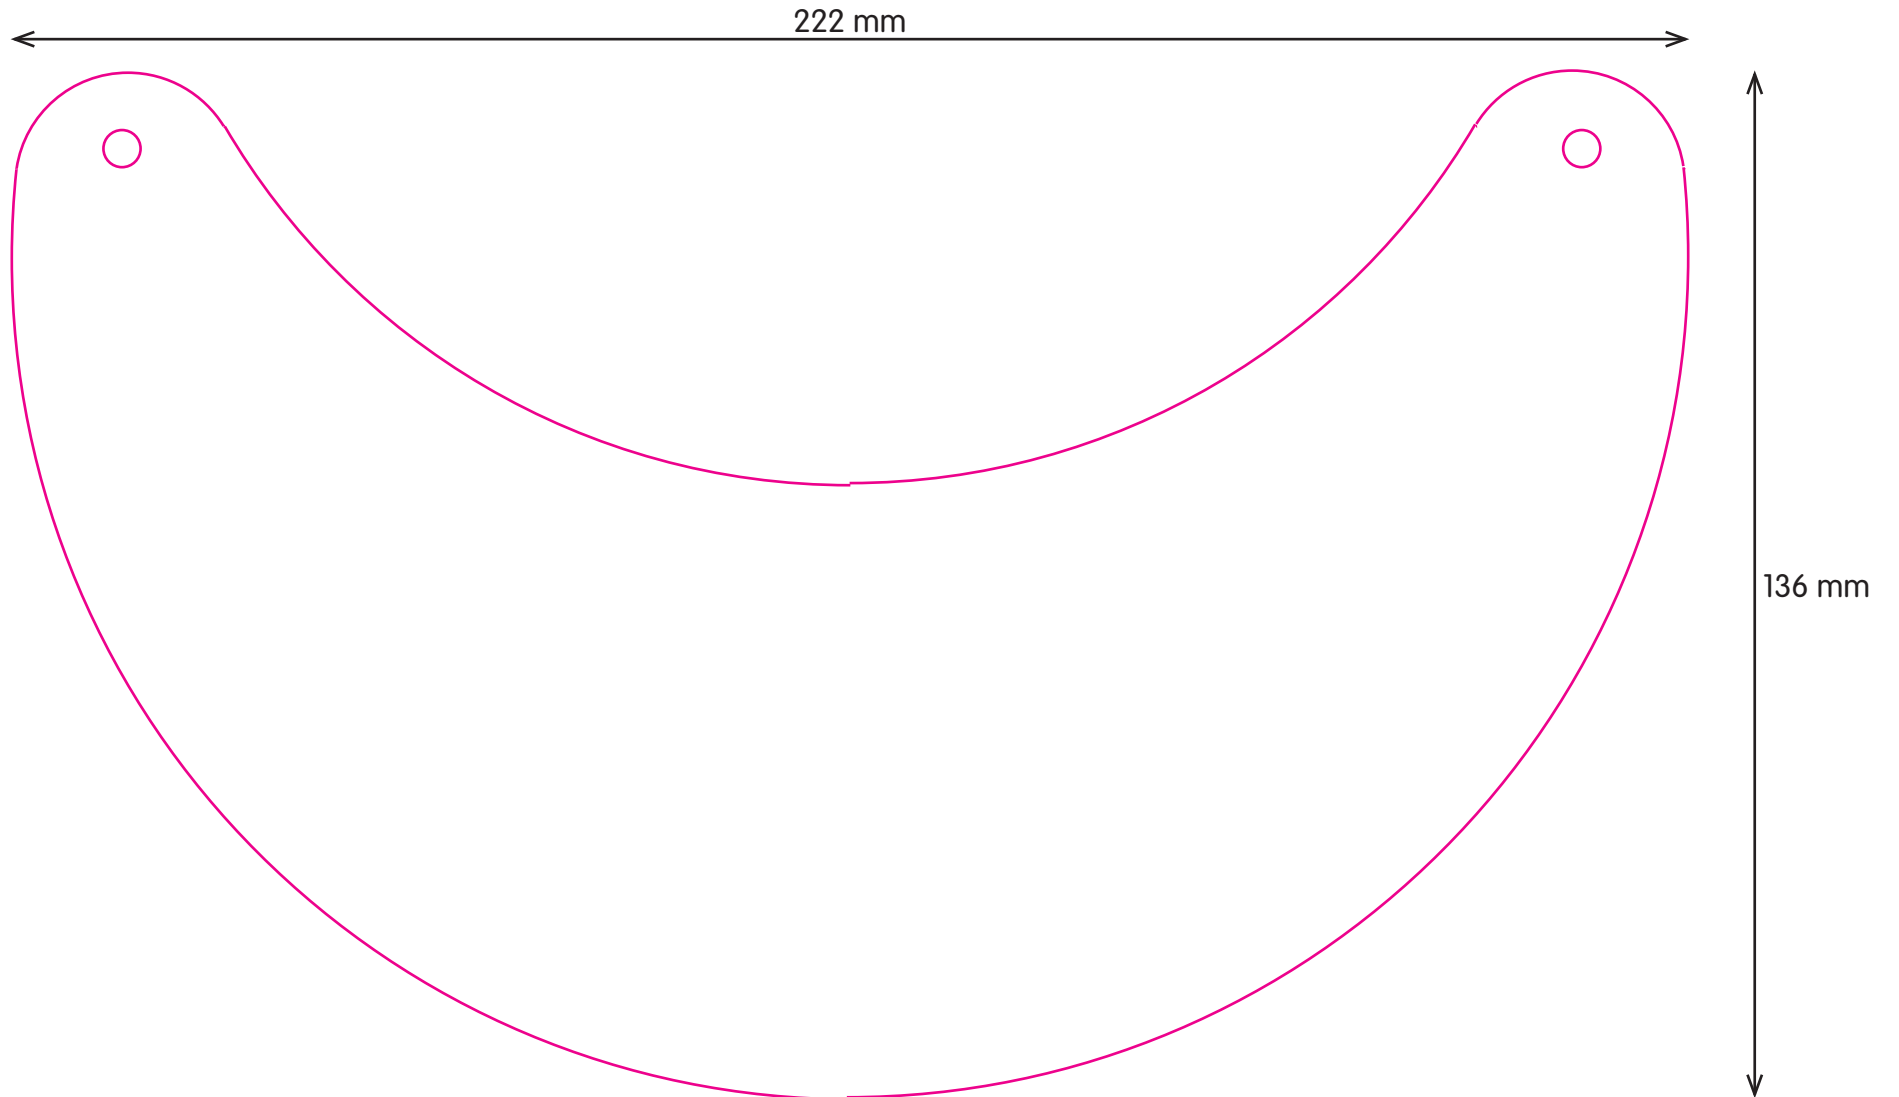

ZONNEKLEPPEN BANAAN  
SONNENBLENDEN BANANE  
SUN VISORS BANANA

-  Bij aflopende bedrukking 3mm rondom overfill/snijmarge
-  Bei randabfallendem Druck, Vorlage 3 mm größer anlegen
-  For bled edge printing artwork should have 3 mm overfill

ZONNEKLEPPEN SUNNY  
SONNENBLENDEN SUNNY  
SUN VISORS SUNNY

-  Bij aflopende bedrukking 3mm rondom overfill/snijmarge
-  Bei randabfallendem Druck, Vorlage 3 mm größer anlegen
-  For bled edge printing artwork should have 3 mm overfill

KROONTJE  
KRONEN  
CROWNS

← 227 mm →

-  Bij aflopende bedrukking 3mm rondom overfill/snijmarge
-  Bei randabfallendem Druck, Vorlage 3 mm größer anlegen
-  For bled edge printing artwork should have 3 mm overfill