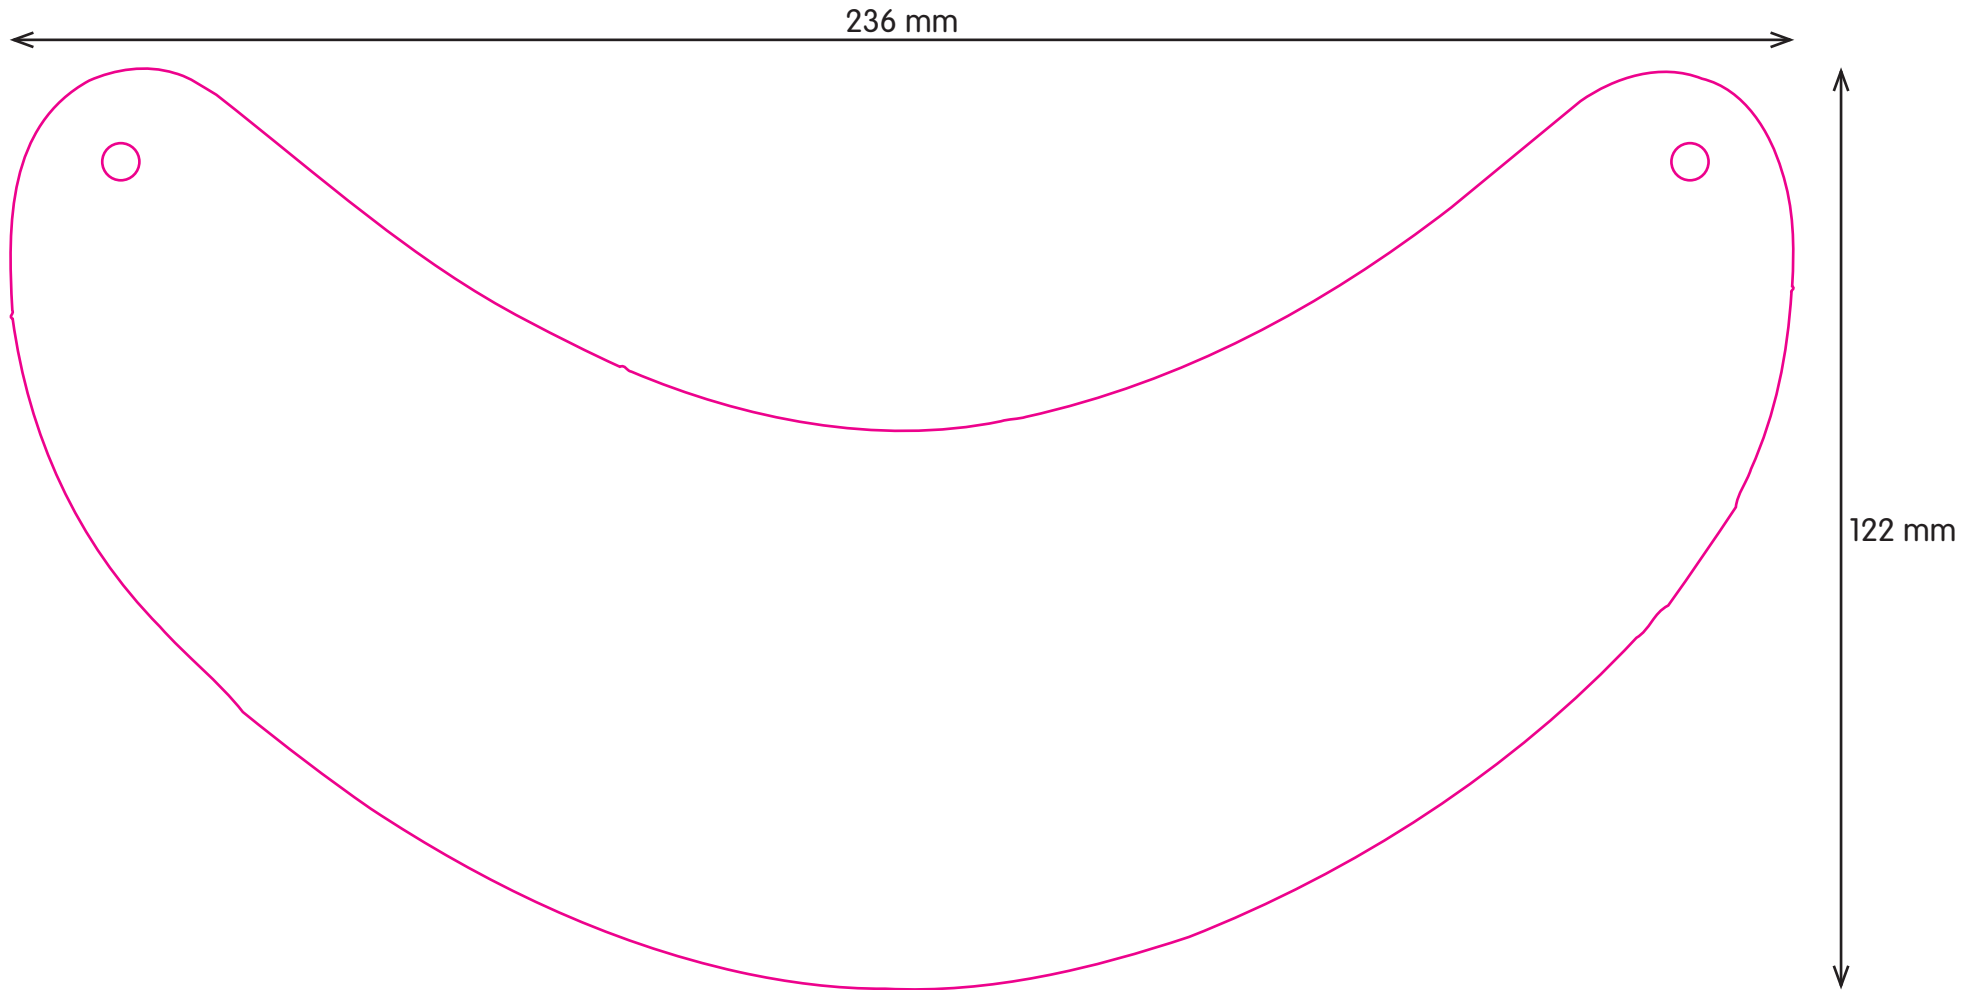

ZONNEKLEPPEN BANAAN
SONNENBLENDEN BANANE
SUN VISORS BANANA

-  Bij aflopende bedrukking 3mm rondom overfill/snijmarge
-  Bei randabfallendem Druck, Vorlage 3 mm größer anlegen
-  For bled edge printing artwork should have 3 mm overfill