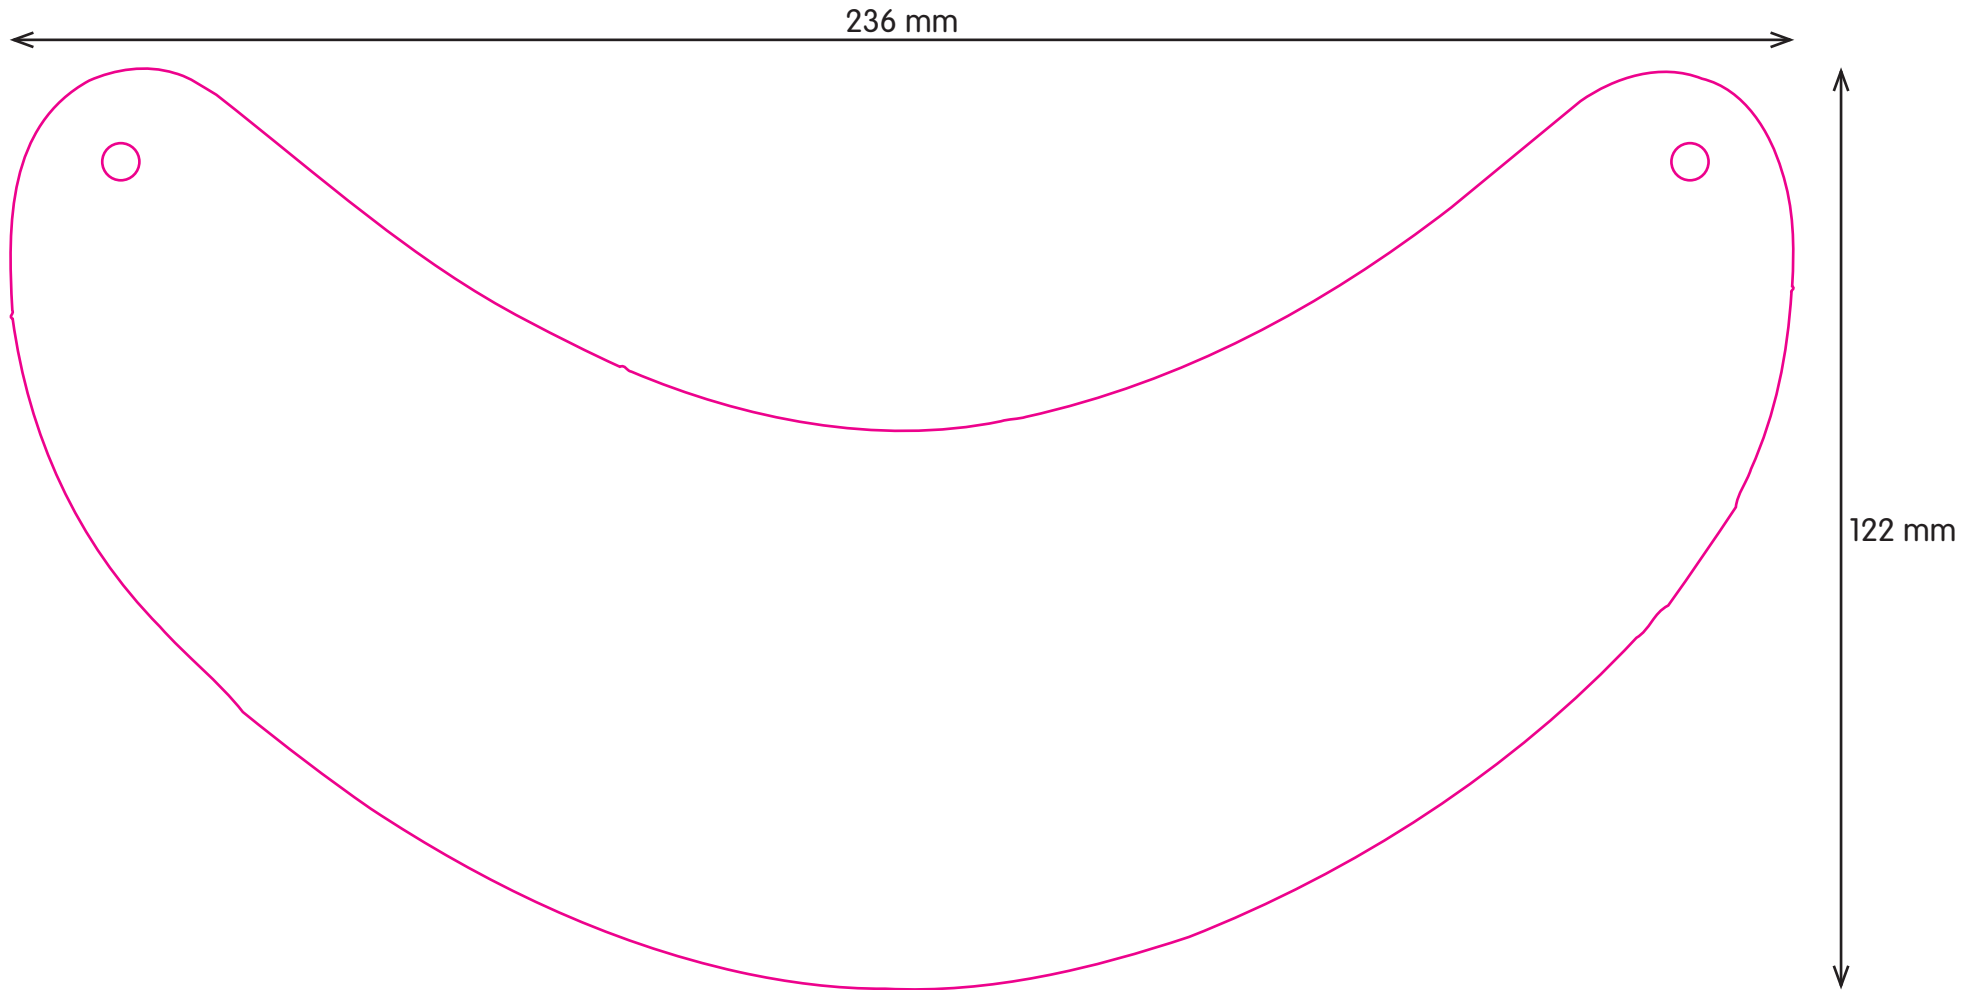

ZONNEKLEPPEN BANAAN  
SONNENBLENDEN BANANE  
SUN VISORS BANANA

-  Bij aflopende bedrukking 3mm rondom overfill/snijmarge
-  Bei randabfallendem Druck, Vorlage 3 mm größer anlegen
-  For bled edge printing artwork should have 3 mm overfill

ZONNEKLEPPEN SUNNY  
SONNENBLENDEN SUNNY  
SUN VISORS SUNNY

-  Bij aflopende bedrukking 3mm rondom overfill/snijmarge
-  Bei randabfallendem Druck, Vorlage 3 mm größer anlegen
-  For bled edge printing artwork should have 3 mm overfill