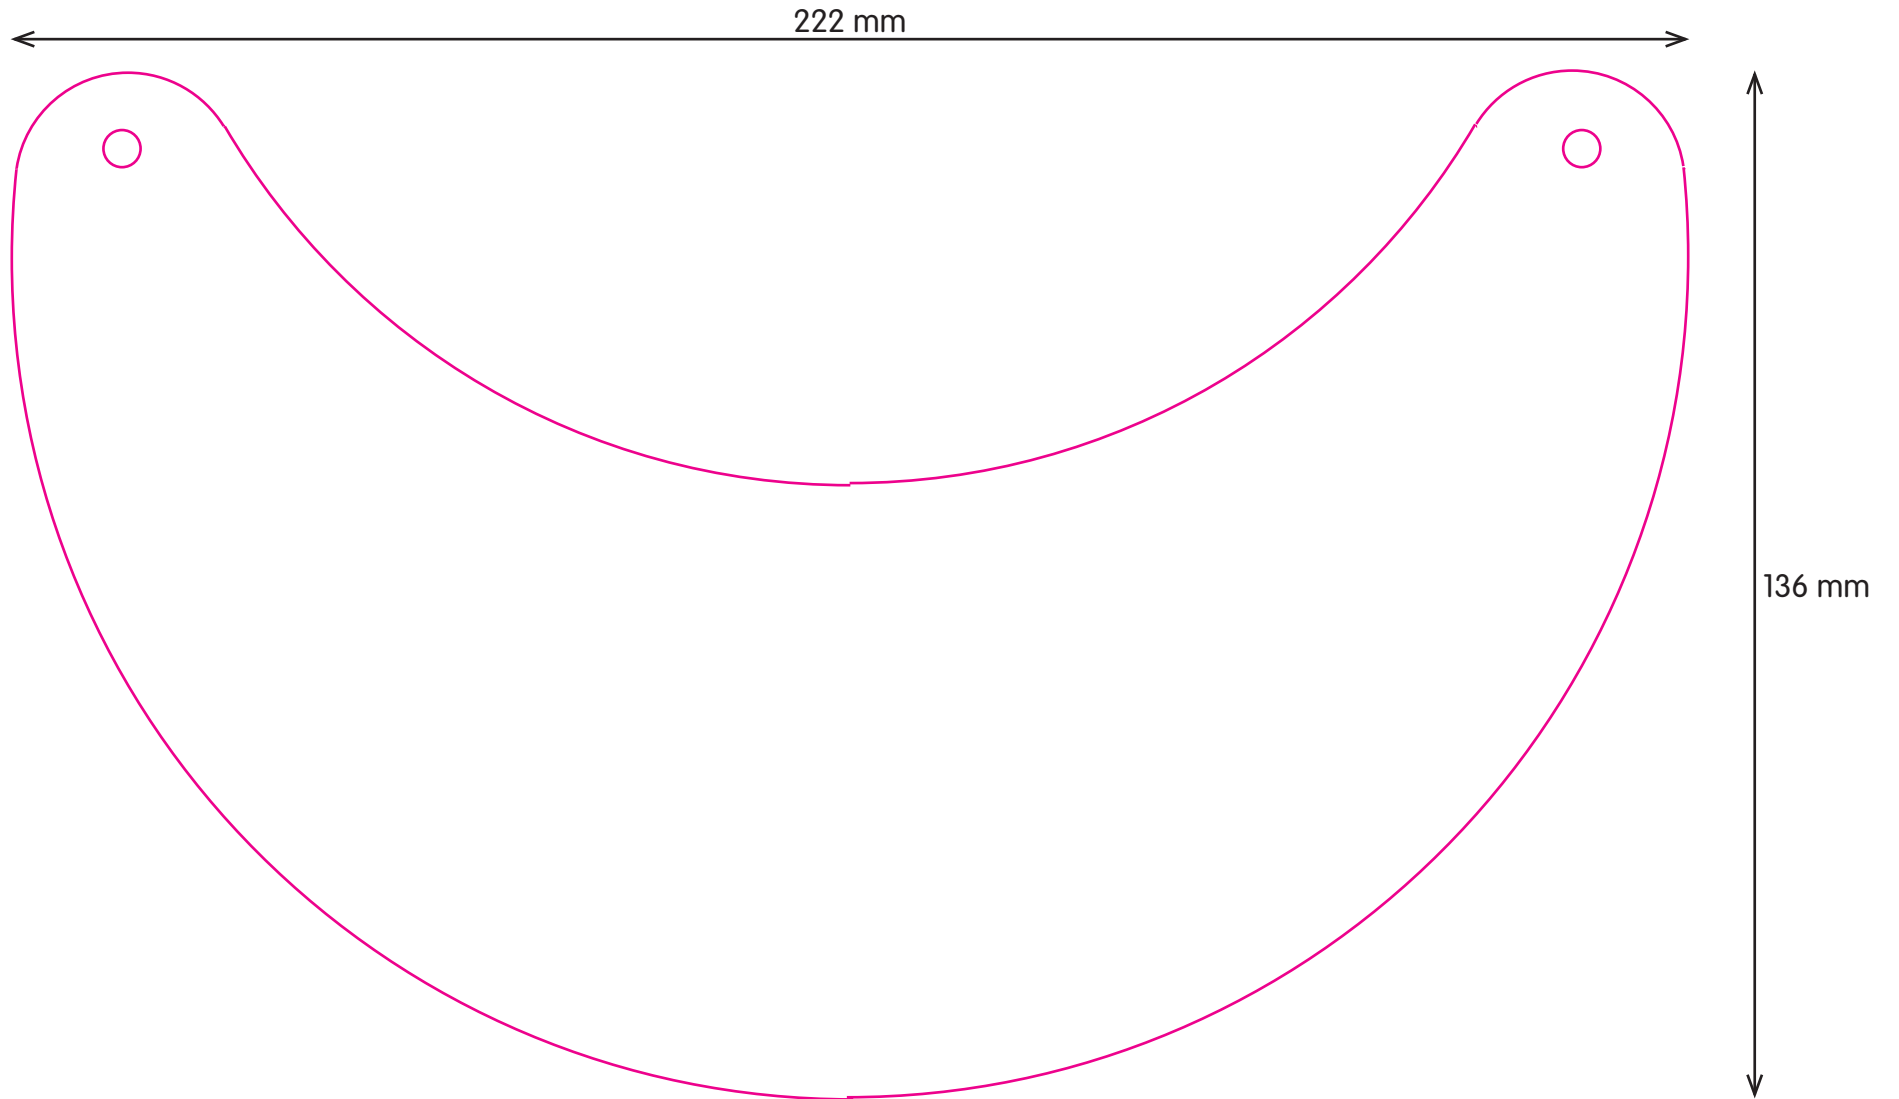

ZONNEKLEPPEN BANAAN  
SONNENBLENDEN BANANE  
SUN VISORS BANANA

-  Bij aflopende bedrukking 3mm rondom overfill/snijmarge
-  Bei randabfallendem Druck, Vorlage 3 mm größer anlegen
-  For bled edge printing artwork should have 3 mm overfill

ZONNEKLEPPEN SUNNY  
SONNENBLENDEN SUNNY  
SUN VISORS SUNNY

-  Bij aflopende bedrukking 3mm rondom overfill/snijmarge
-  Bei randabfallendem Druck, Vorlage 3 mm größer anlegen
-  For bled edge printing artwork should have 3 mm overfill

KROONTJE  
KRONEN  
CROWNS

← 227 mm →

-  Bij aflopende bedrukking 3mm rondom overfill/snijmarge
-  Bei randabfallendem Druck, Vorlage 3 mm größer anlegen
-  For bled edge printing artwork should have 3 mm overfill