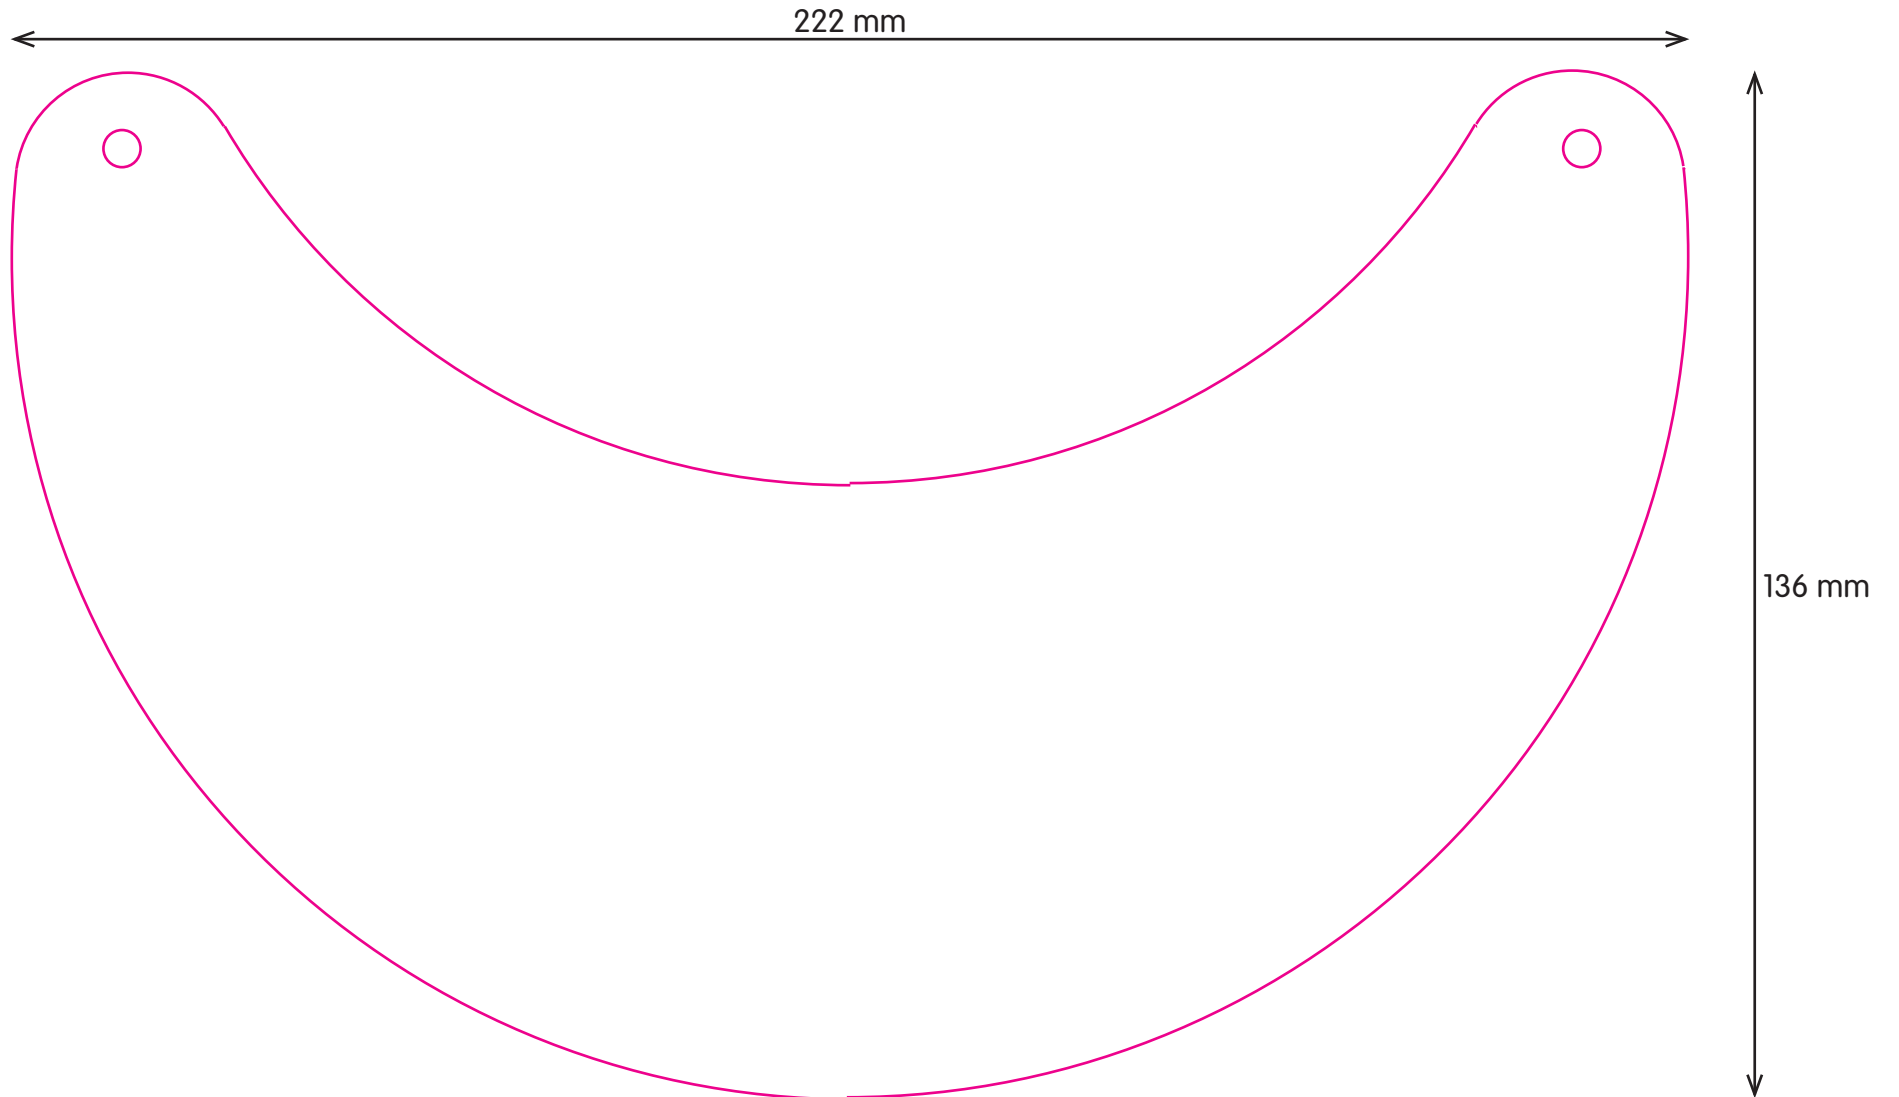

ZONNEKLEPPEN BANAAN
SONNENBLENDEN BANANE
SUN VISORS BANANA

-  Bij aflopende bedrukking 3mm rondom overfill/snijmarge
-  Bei randabfallendem Druck, Vorlage 3 mm größer anlegen
-  For bled edge printing artwork should have 3 mm overfill

ZONNEKLEPPEN SUNNY
SONNENBLENDEN SUNNY
SUN VISORS SUNNY

-  Bij aflopende bedrukking 3mm rondom overfill/snijmarge
-  Bei randabfallendem Druck, Vorlage 3 mm größer anlegen
-  For bled edge printing artwork should have 3 mm overfill

KROONTJE
KRONEN
CROWNS

← 227 mm →

-  Bij aflopende bedrukking 3mm rondom overfill/snijmarge
-  Bei randabfallendem Druck, Vorlage 3 mm größer anlegen
-  For bled edge printing artwork should have 3 mm overfill