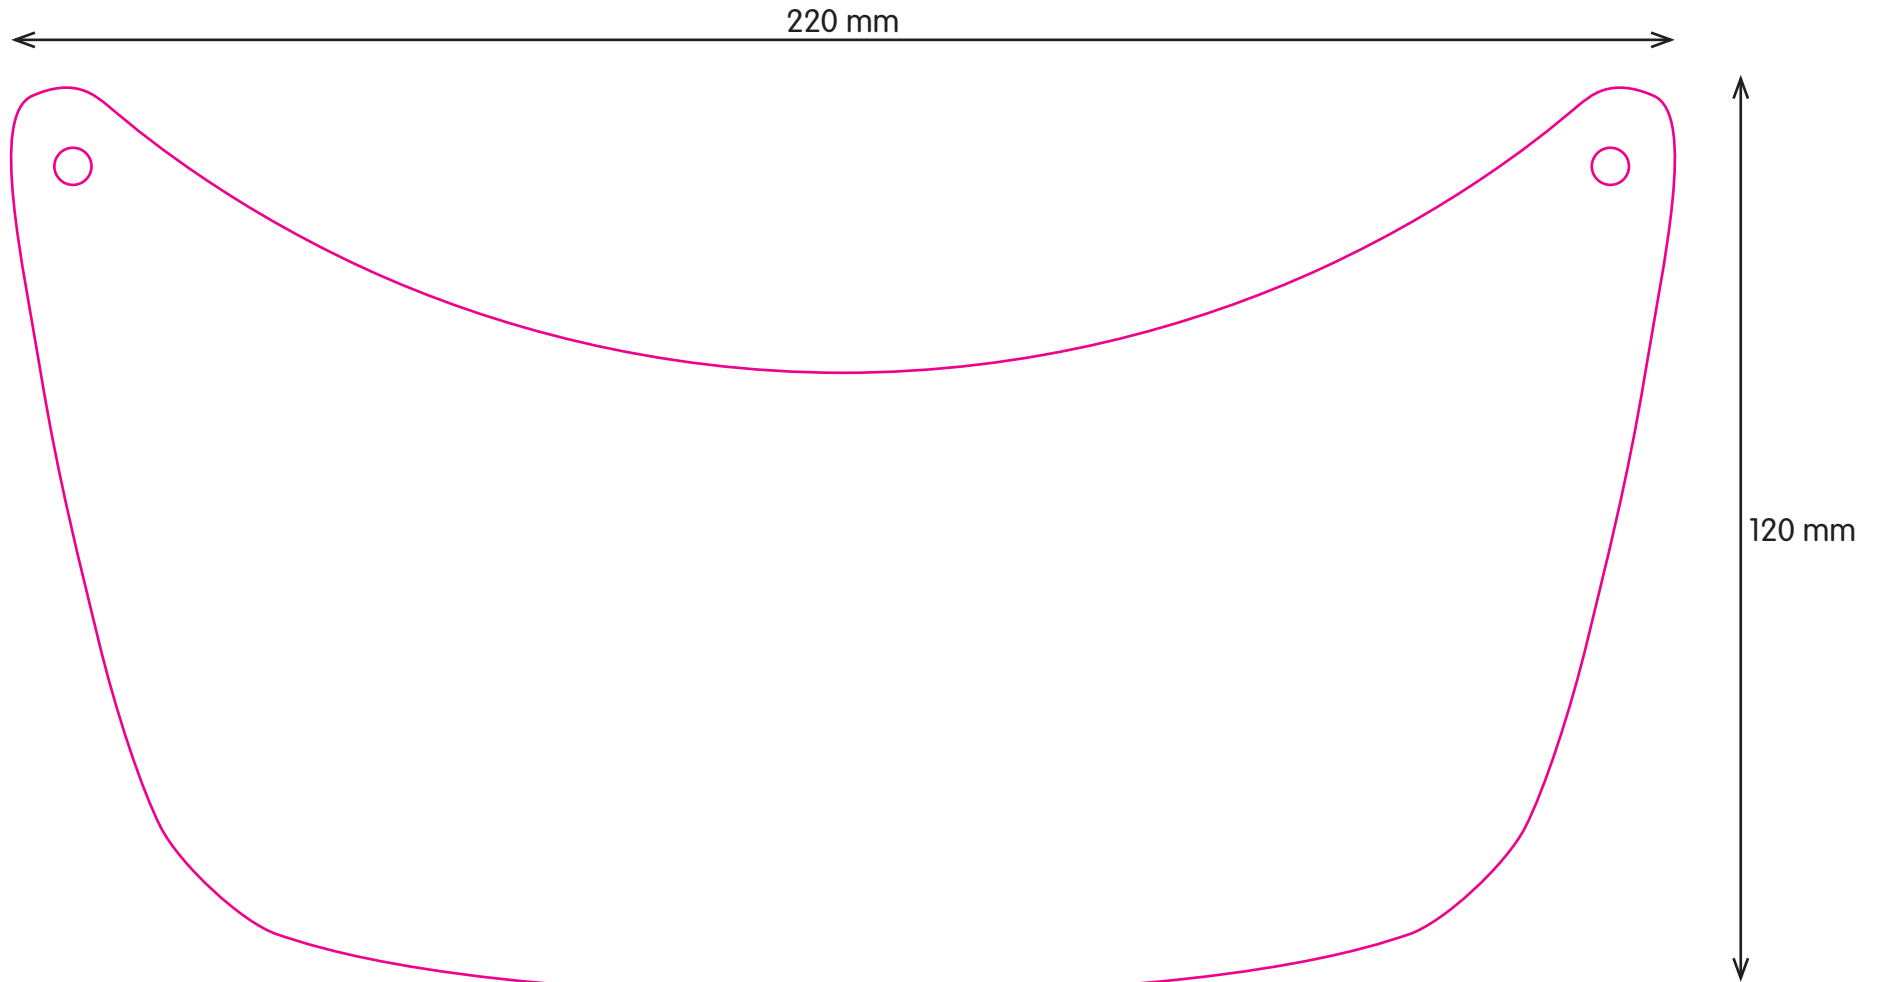

ZONNEKLEPPEN JOCKEY
SONNENBLENDEN JOCKEY
SUN VISORS JOCKEY

- Bij aflopende bedrukking 3mm rondom overfill/snijmarge
- Bei randabfallendem Druck, Vorlage 3 mm größer anlegen
- For bled edge printing artwork should have 3 mm overfill