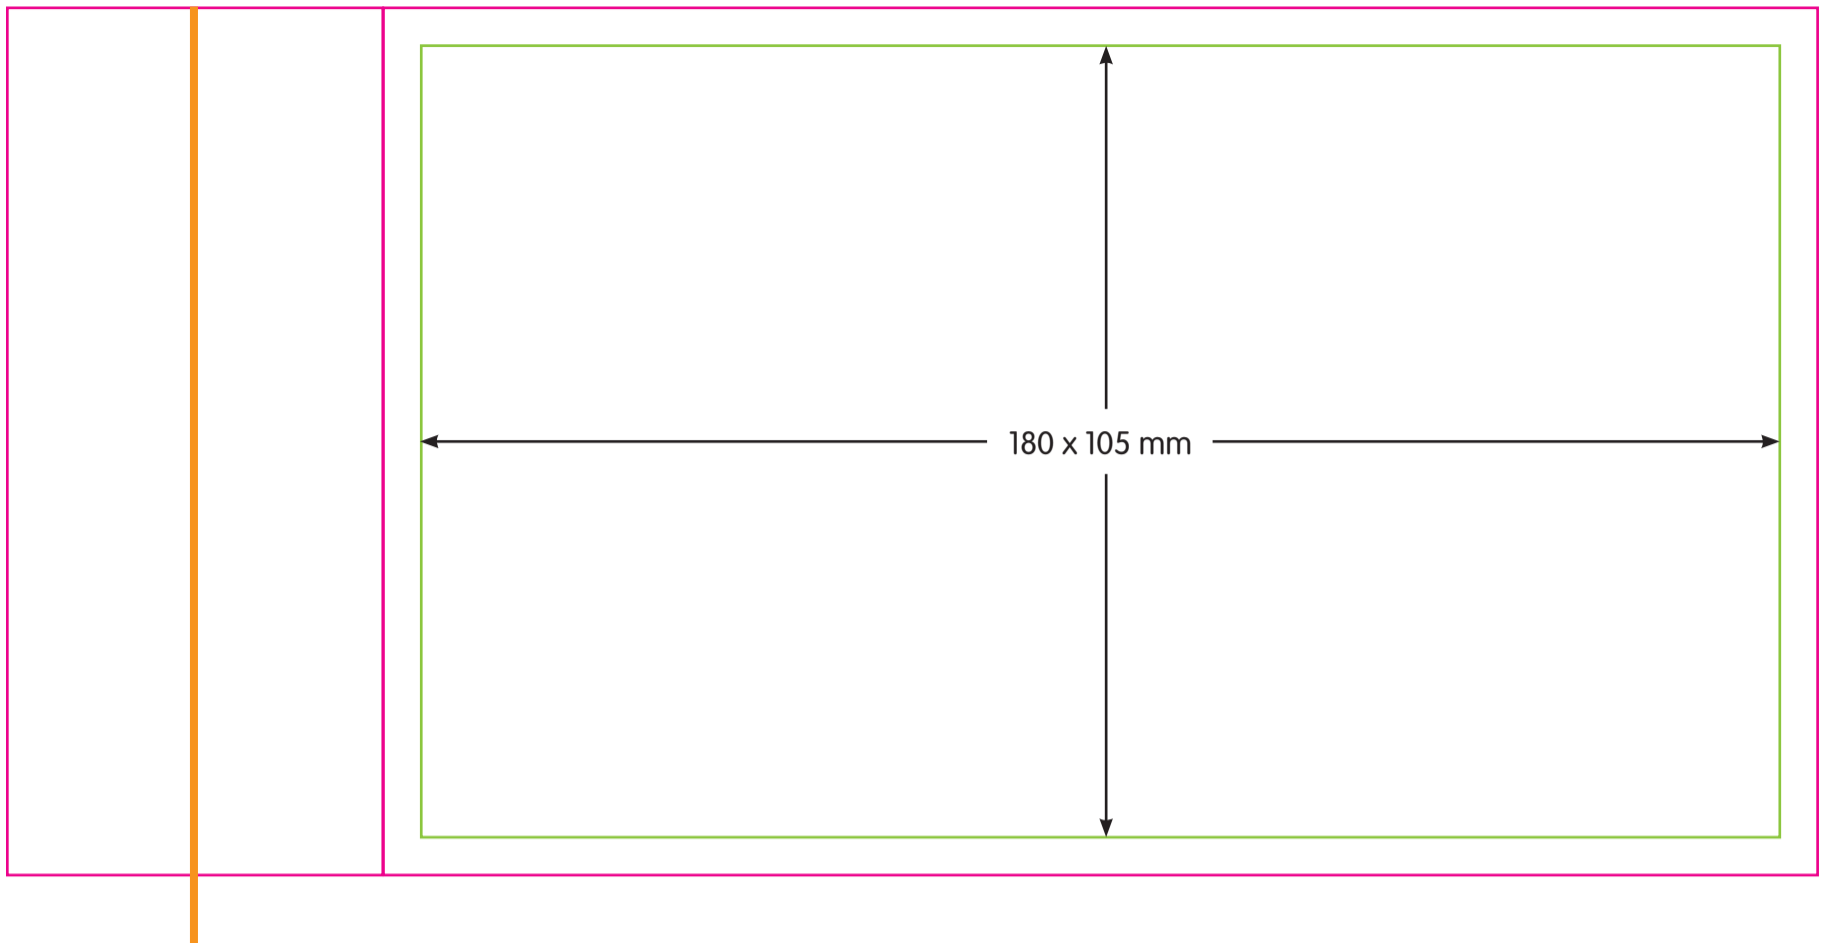

VLAGGETJES / PAPIERFÄHNCHEN / PAPER FLAGS 240 x 115 mm

Formaat logo of tekst 180 x 105 mm
Bij aflopende bedrukking 3 mm rondom overfill

Format der Vorlage oder Text maximal 180 x 105 mm
Bei randabfallendem Druck, Vorlage 3 mm größer anlegen

Size logo or text 180 x 105 mm
If bled edge printed artwork should be 3 mm overfill