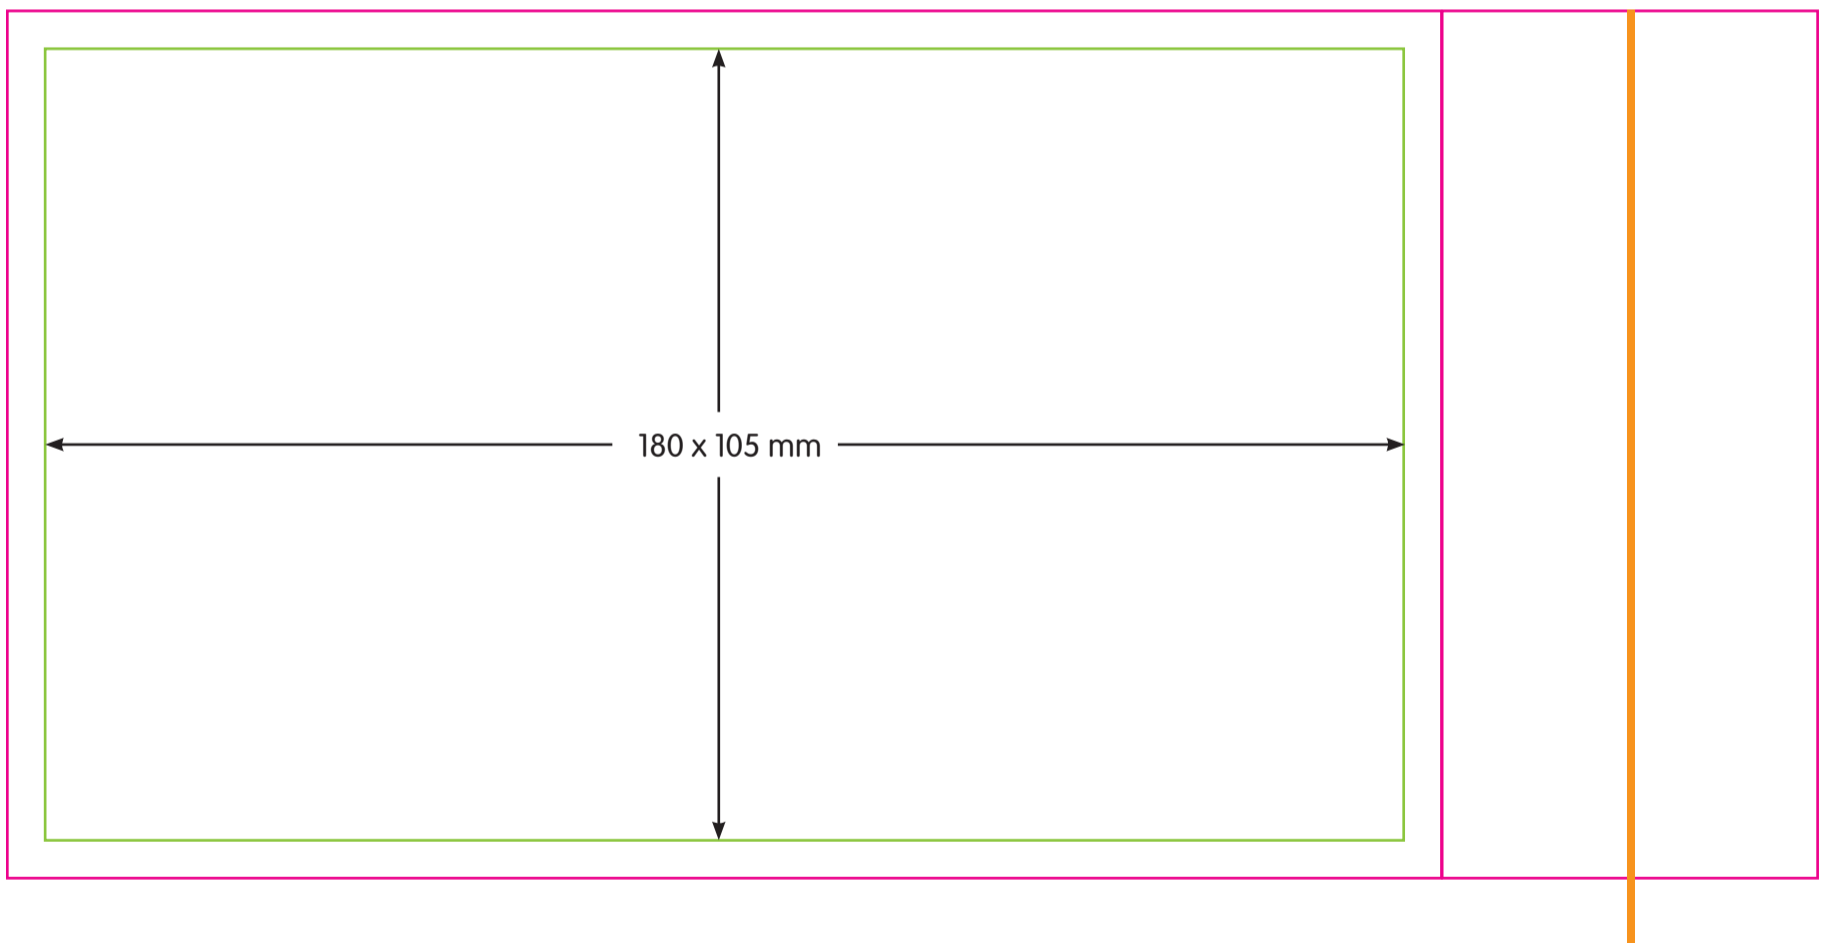

VLAGGETJES / PAPIERFÄHNCHEN / PAPER FLAGS 240 x 115 mm

Formaat logo of tekst 180 x 105 mm
Bij aflopende bedrukking 3 mm rondom overfill

Format der Vorlage oder Text maximal 180 x 105 mm
Bei randabfallendem Druck, Vorlage 3 mm größer anlegen

Size logo or text 180 x 105 mm
If bled edge printed artwork should be 3 mm overfill