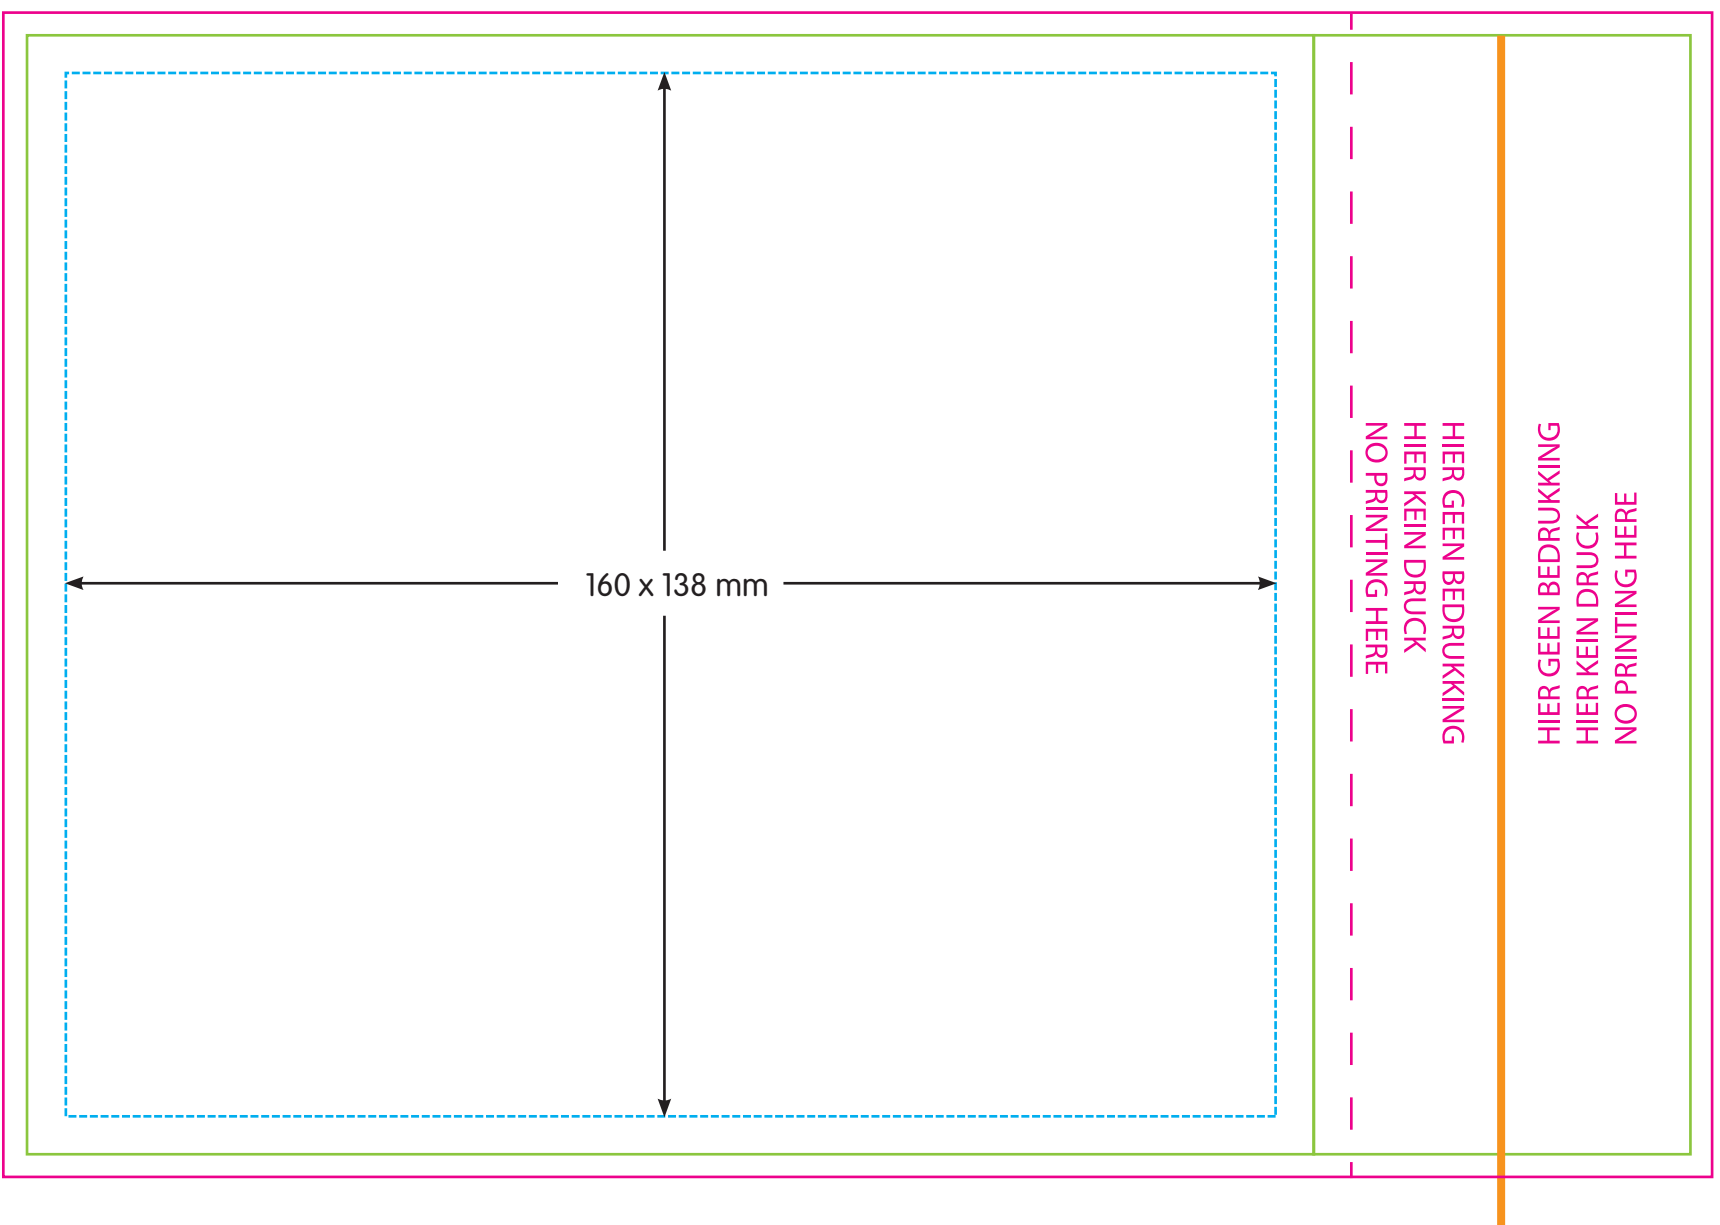

VLAGGETJES / PAPIERFÄHNCHEN / PAPER FLAGS 220 x 148 mm

Bij een aflopende bedrukking het bestand rondom 3mm groter aanleveren.

- Marge tot snijrand: 5 mm
- Netto formaat: 220 x 148 mm
- Drukbestand: 226 x 154 mm

Bei randabfallendem Druck, Vorlage 3 mm größer anlegen

- Sicherheitsabstand: 5 mm
- Fähnchengröße: 220 x 148 mm
- Druckdaten: 226 x 154 mm

If bleed edge printed artwork should be 3mm overfill

- Margin to cut line: 5 mm
- Flag size: 220 x 148 mm
- Printing file: 226 x 154 mm