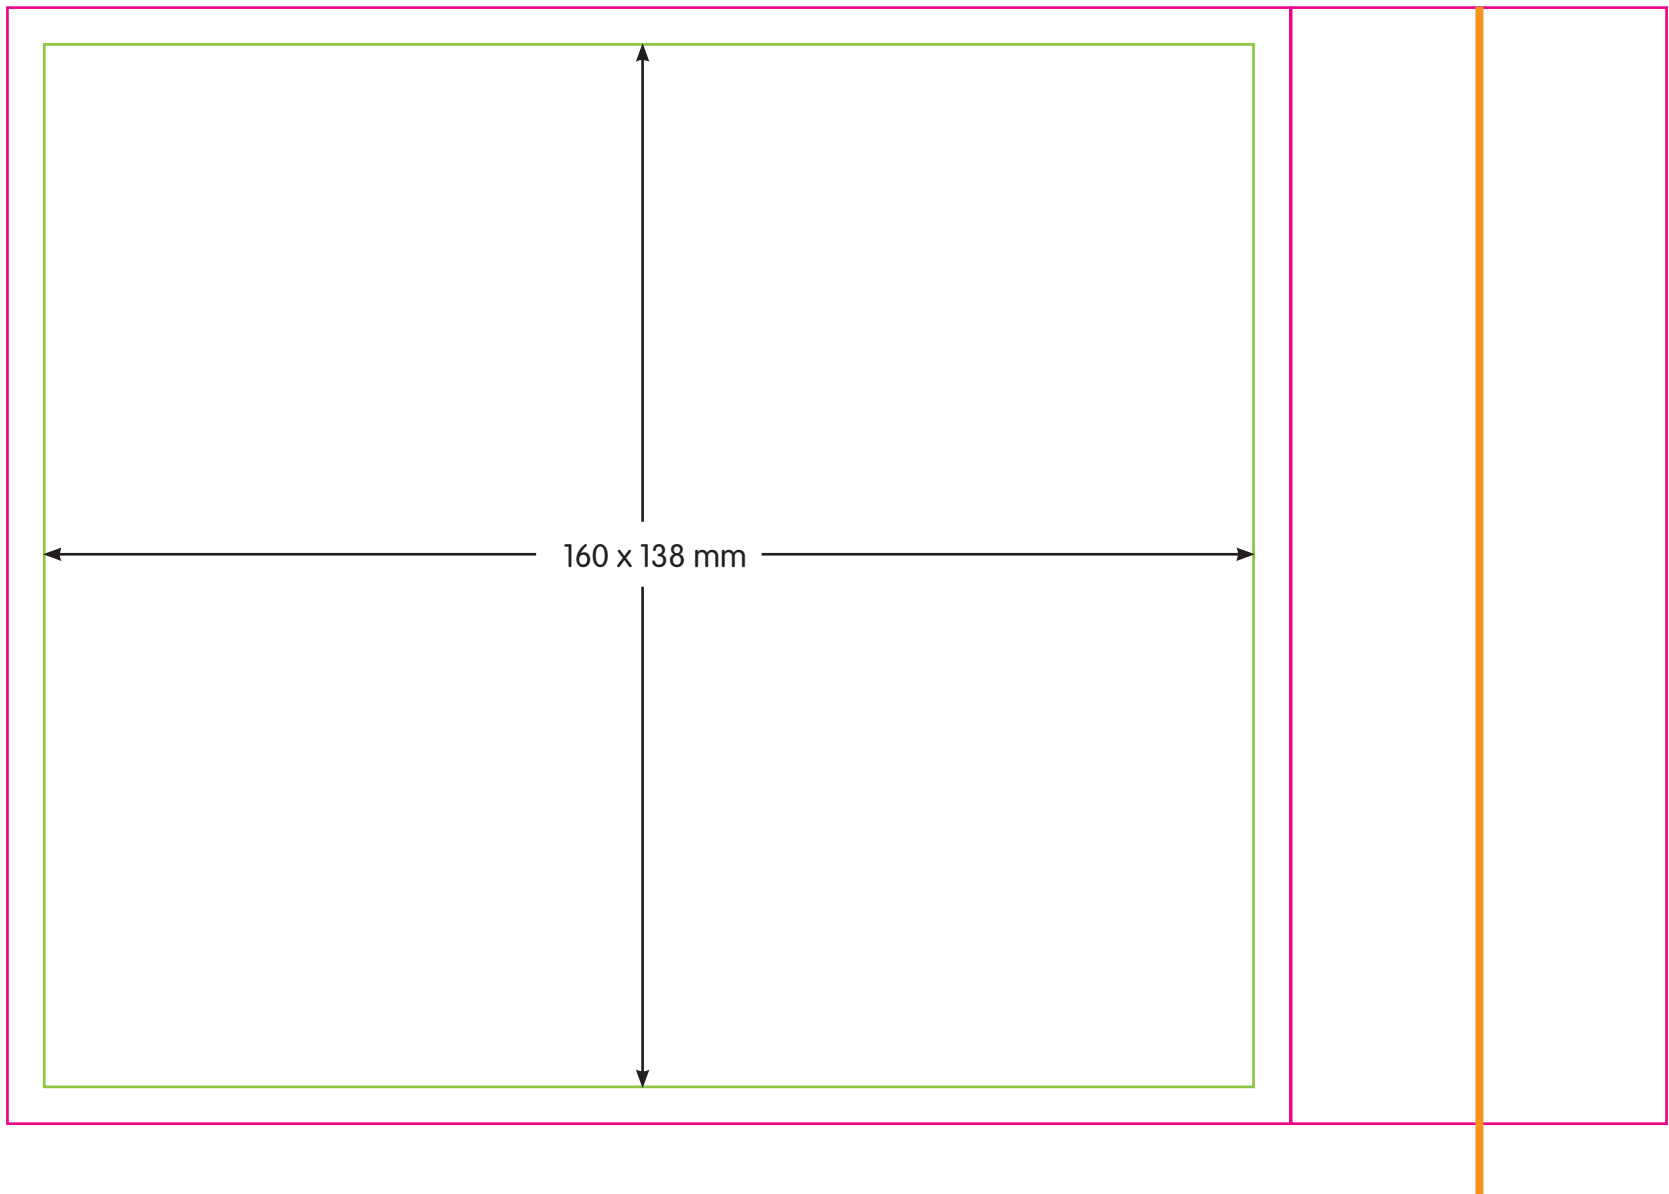

VLAGGETJES / PAPIERFÄHNCHEN / PAPER FLAGS 220 x 148 mm

-  Formaat logo of tekst 160 x 138 mm
Bij aflopende bedrukking 3 mm rondom overfill
-  Format der Vorlage oder Text maximal 160 x 138 mm
Bei randabfallendem Druck, Vorlage 3 mm größer anlegen
-  Size logo or text 160 x 138 mm
If bled edge printed artwork should be 3 mm overfill