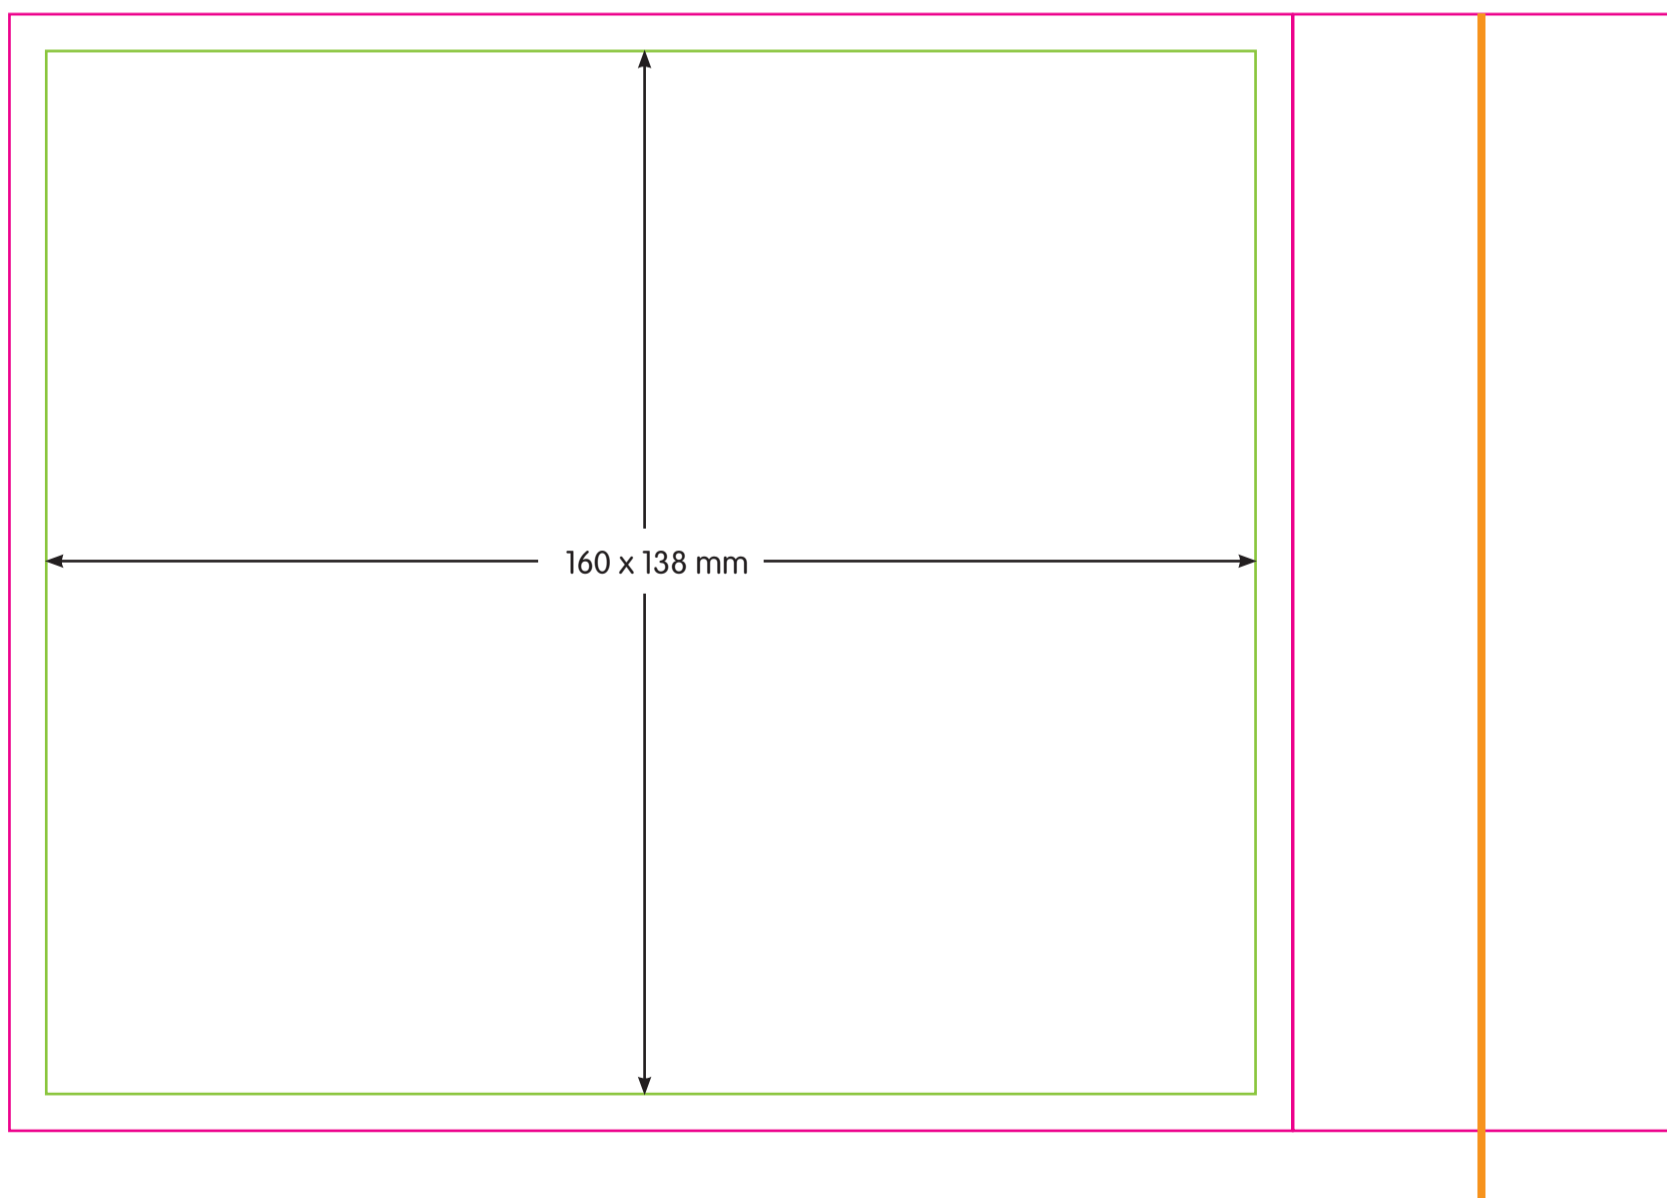

VLAGGETJES / PAPIERFÄHNCHEN / PAPER FLAGS 220 x 148 mm

-  Formaat logo of tekst 160 x 138 mm
Bij aflopende bedrukking 3 mm rondom overfill
-  Format der Vorlage oder Text maximal 160 x 138 mm
Bei randabfallendem Druck, Vorlage 3 mm größer anlegen
-  Size logo or text 160 x 138 mm
If bled edge printed artwork should be 3 mm overfill