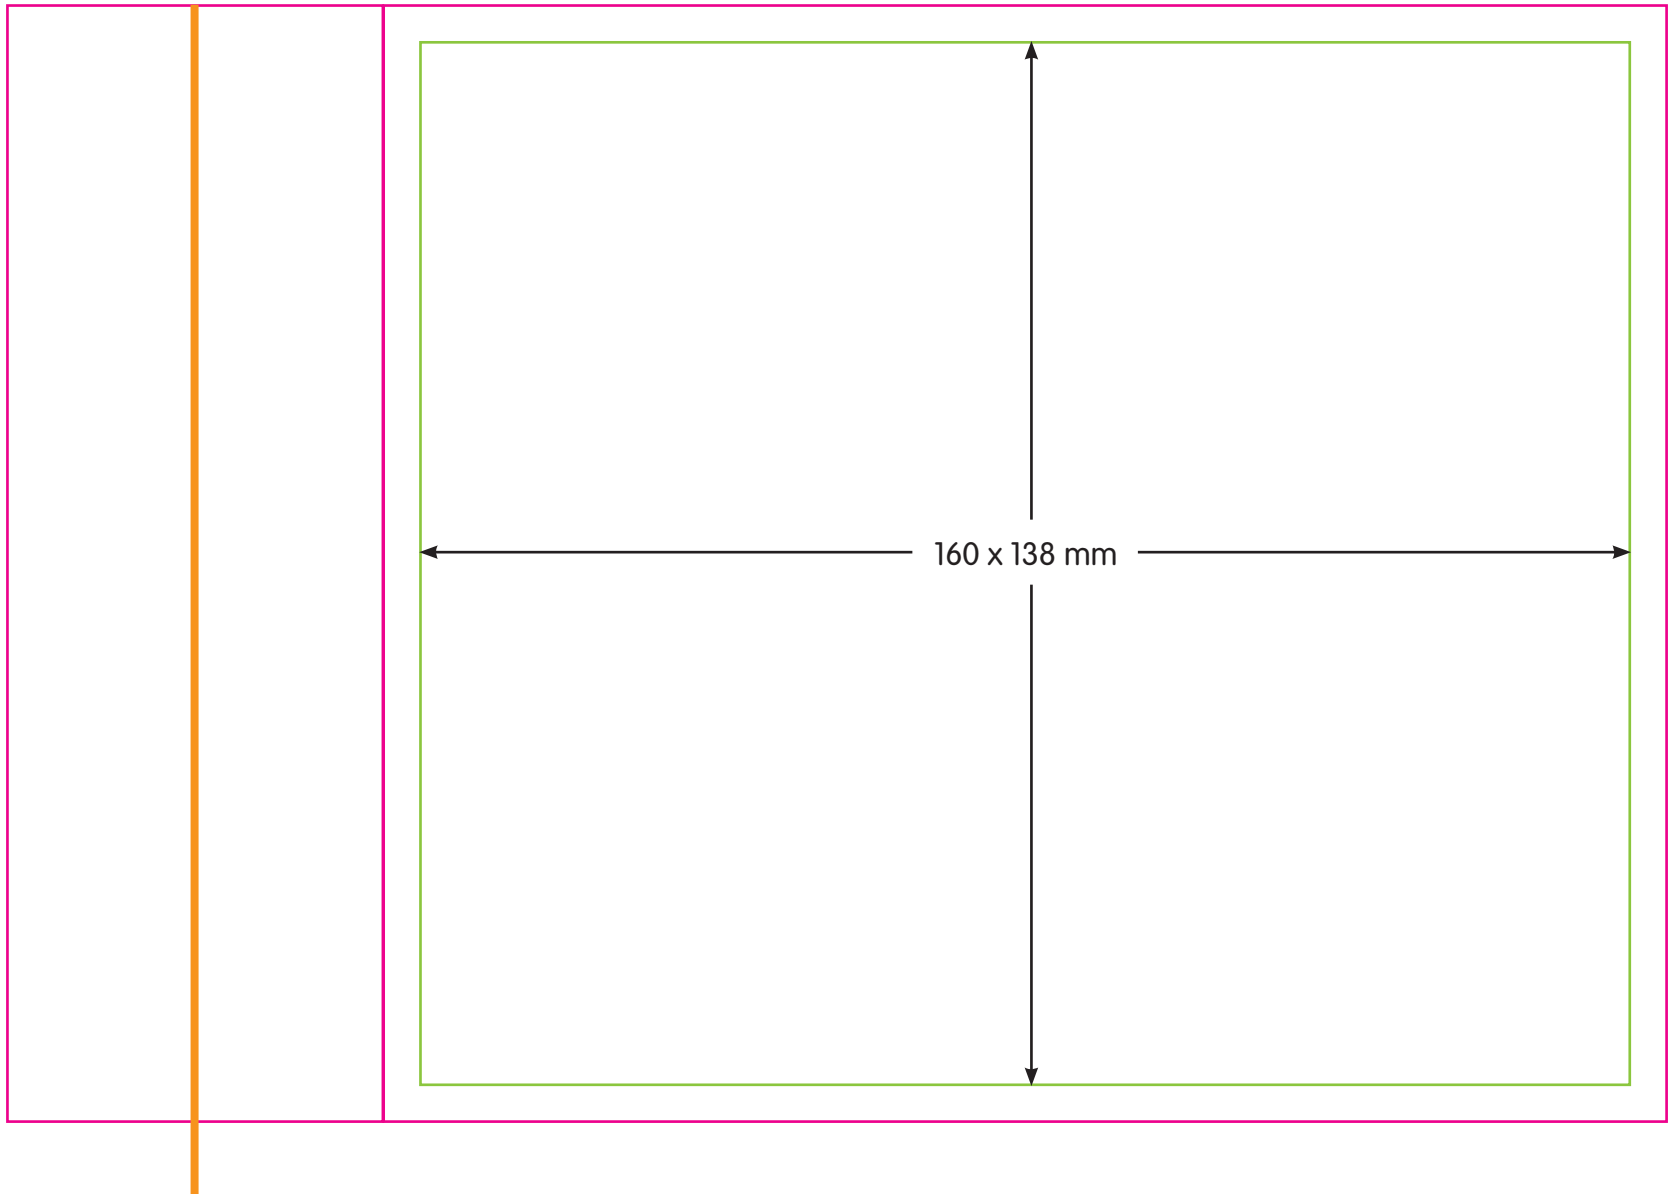

VLAGGETJES / PAPIERFÄHNCHEN / PAPER FLAGS 220 x 148 mm

-  Formaat logo of tekst 160 x 138 mm
Bij aflopende bedrukking 3 mm rondom overfill
-  Format der Vorlage oder Text maximal 160 x 138 mm
Bei randabfallendem Druck, Vorlage 3 mm größer anlegen
-  Size logo or text 160 x 138 mm
If bled edge printed artwork should be 3 mm overfill