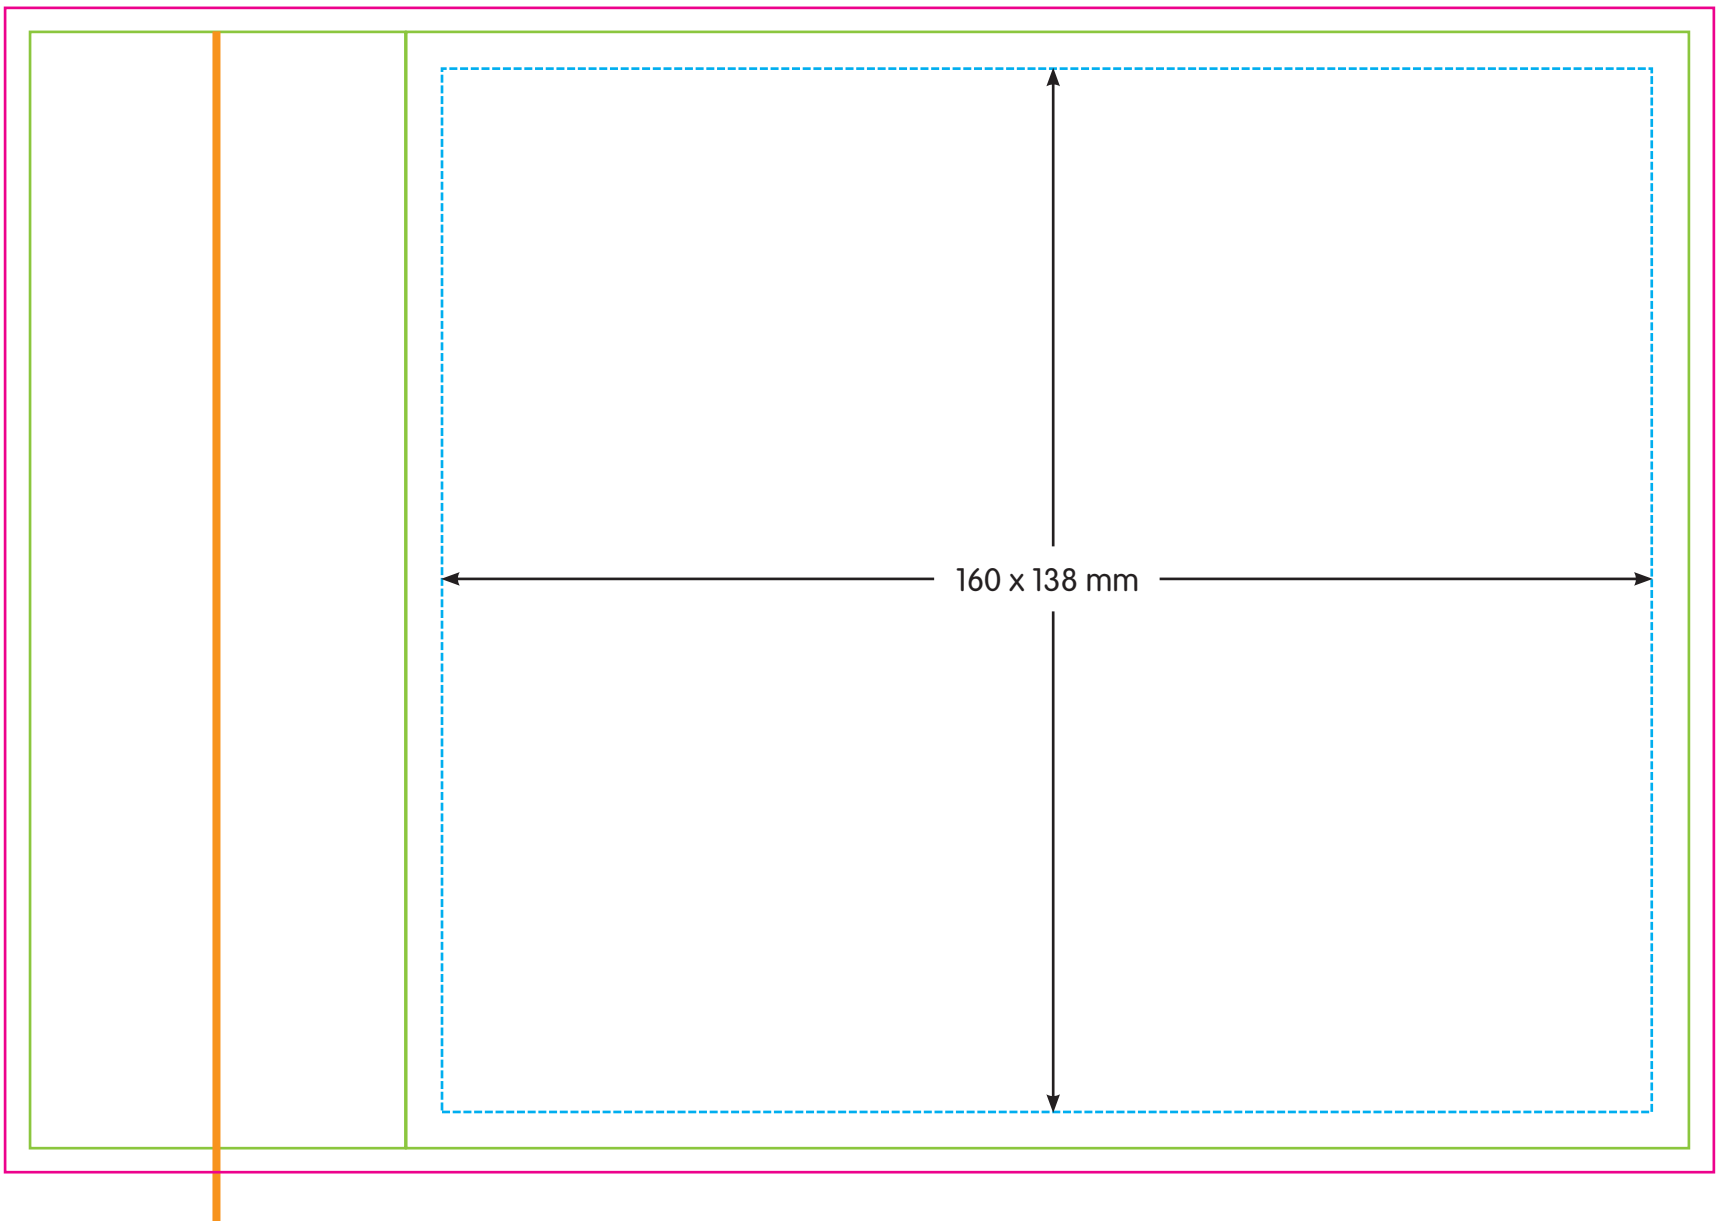

VLAGGETJES / PAPIERFÄHNCHEN / PAPER FLAGS 220 x 148 mm

Bij een aflopende bedrukking het bestand rondom 3mm groter aanleveren.

- Marge tot snijrand: 5 mm
- Netto formaat: 220 x 148 mm
- Drukbestand: 226 x 154 mm

Bei randabfallendem Druck, Vorlage 3 mm größer anlegen

- Sicherheitsabstand: 5 mm
- Fähnchengröße: 220 x 148 mm
- Druckdaten: 226 x 154 mm

If bleed edge printed artwork should be 3mm overfill

- Margin to cut line: 5 mm
- Flag size: 220 x 148 mm
- Printing file: 226 x 154 mm