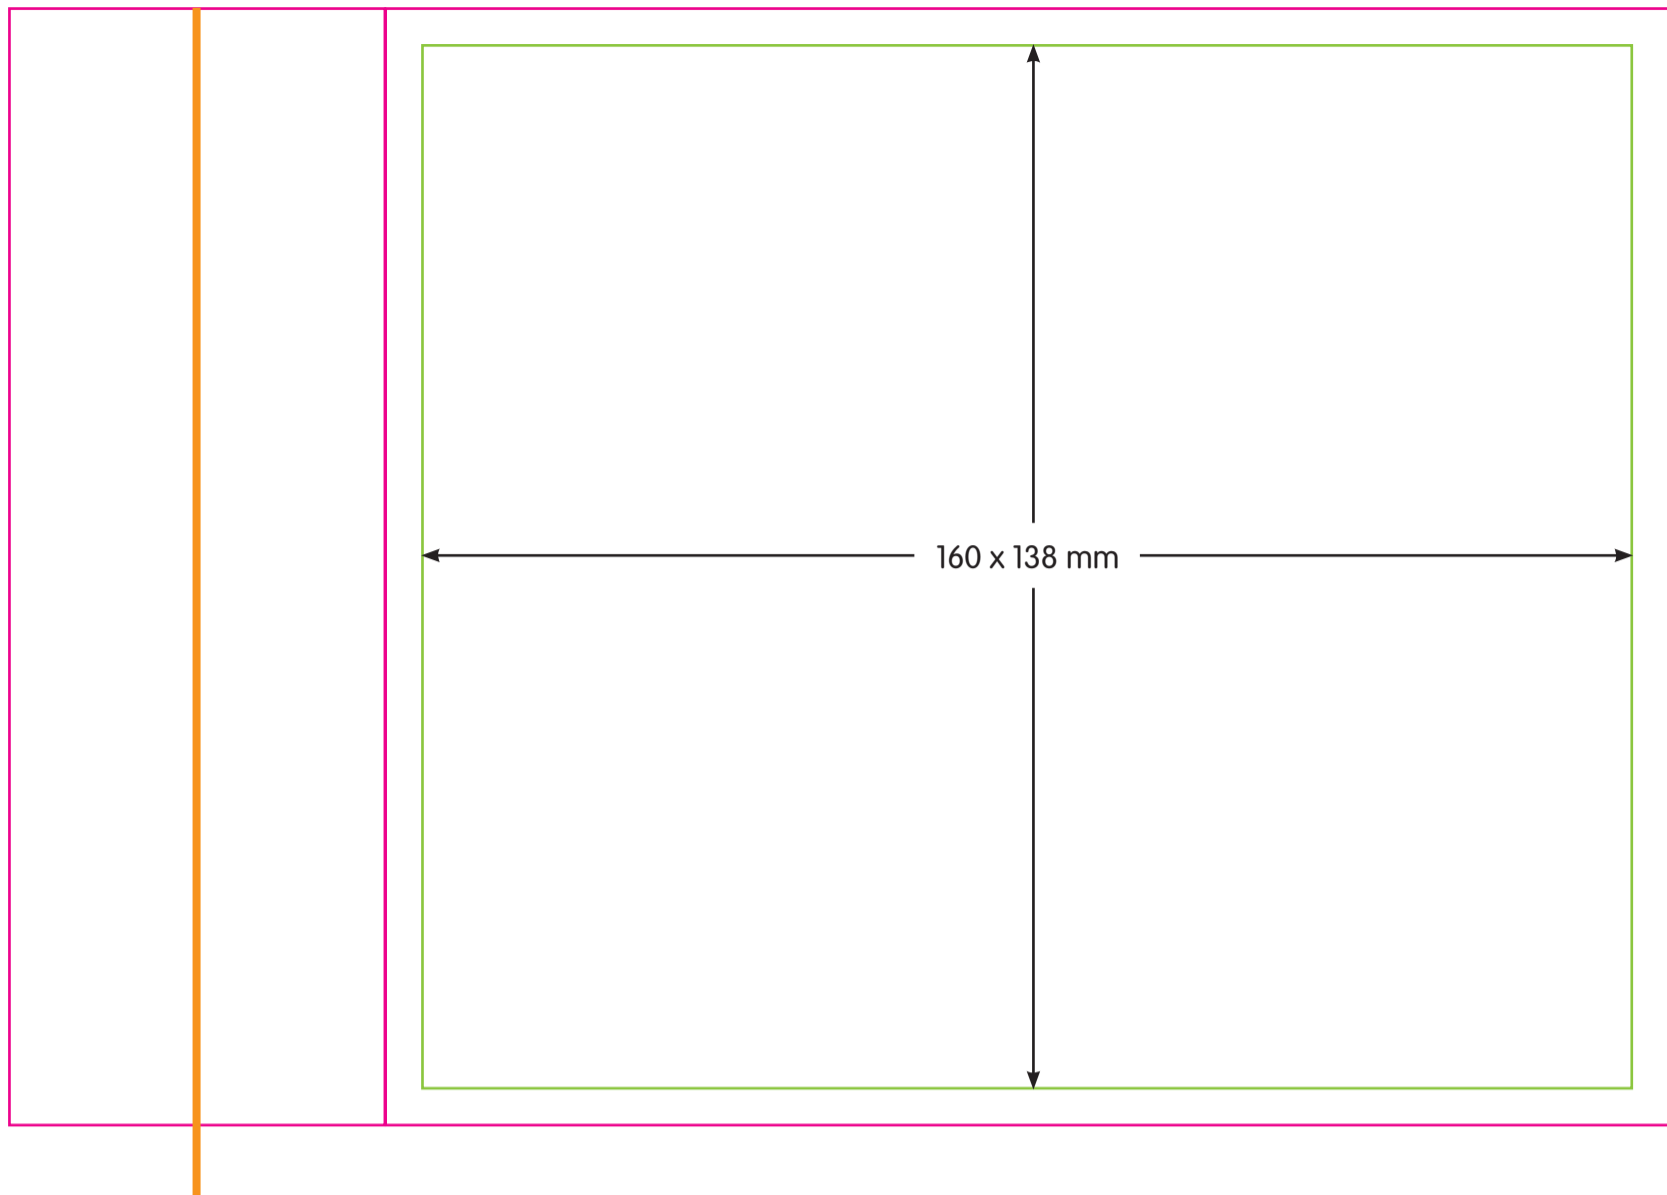

VLAGGETJES / PAPIERFÄHNCHEN / PAPER FLAGS 220 x 148 mm

-  Formaat logo of tekst 160 x 138 mm
Bij aflopende bedrukking 3 mm rondom overfill
-  Format der Vorlage oder Text maximal 160 x 138 mm
Bei randabfallendem Druck, Vorlage 3 mm größer anlegen
-  Size logo or text 160 x 138 mm
If bled edge printed artwork should be 3 mm overfill