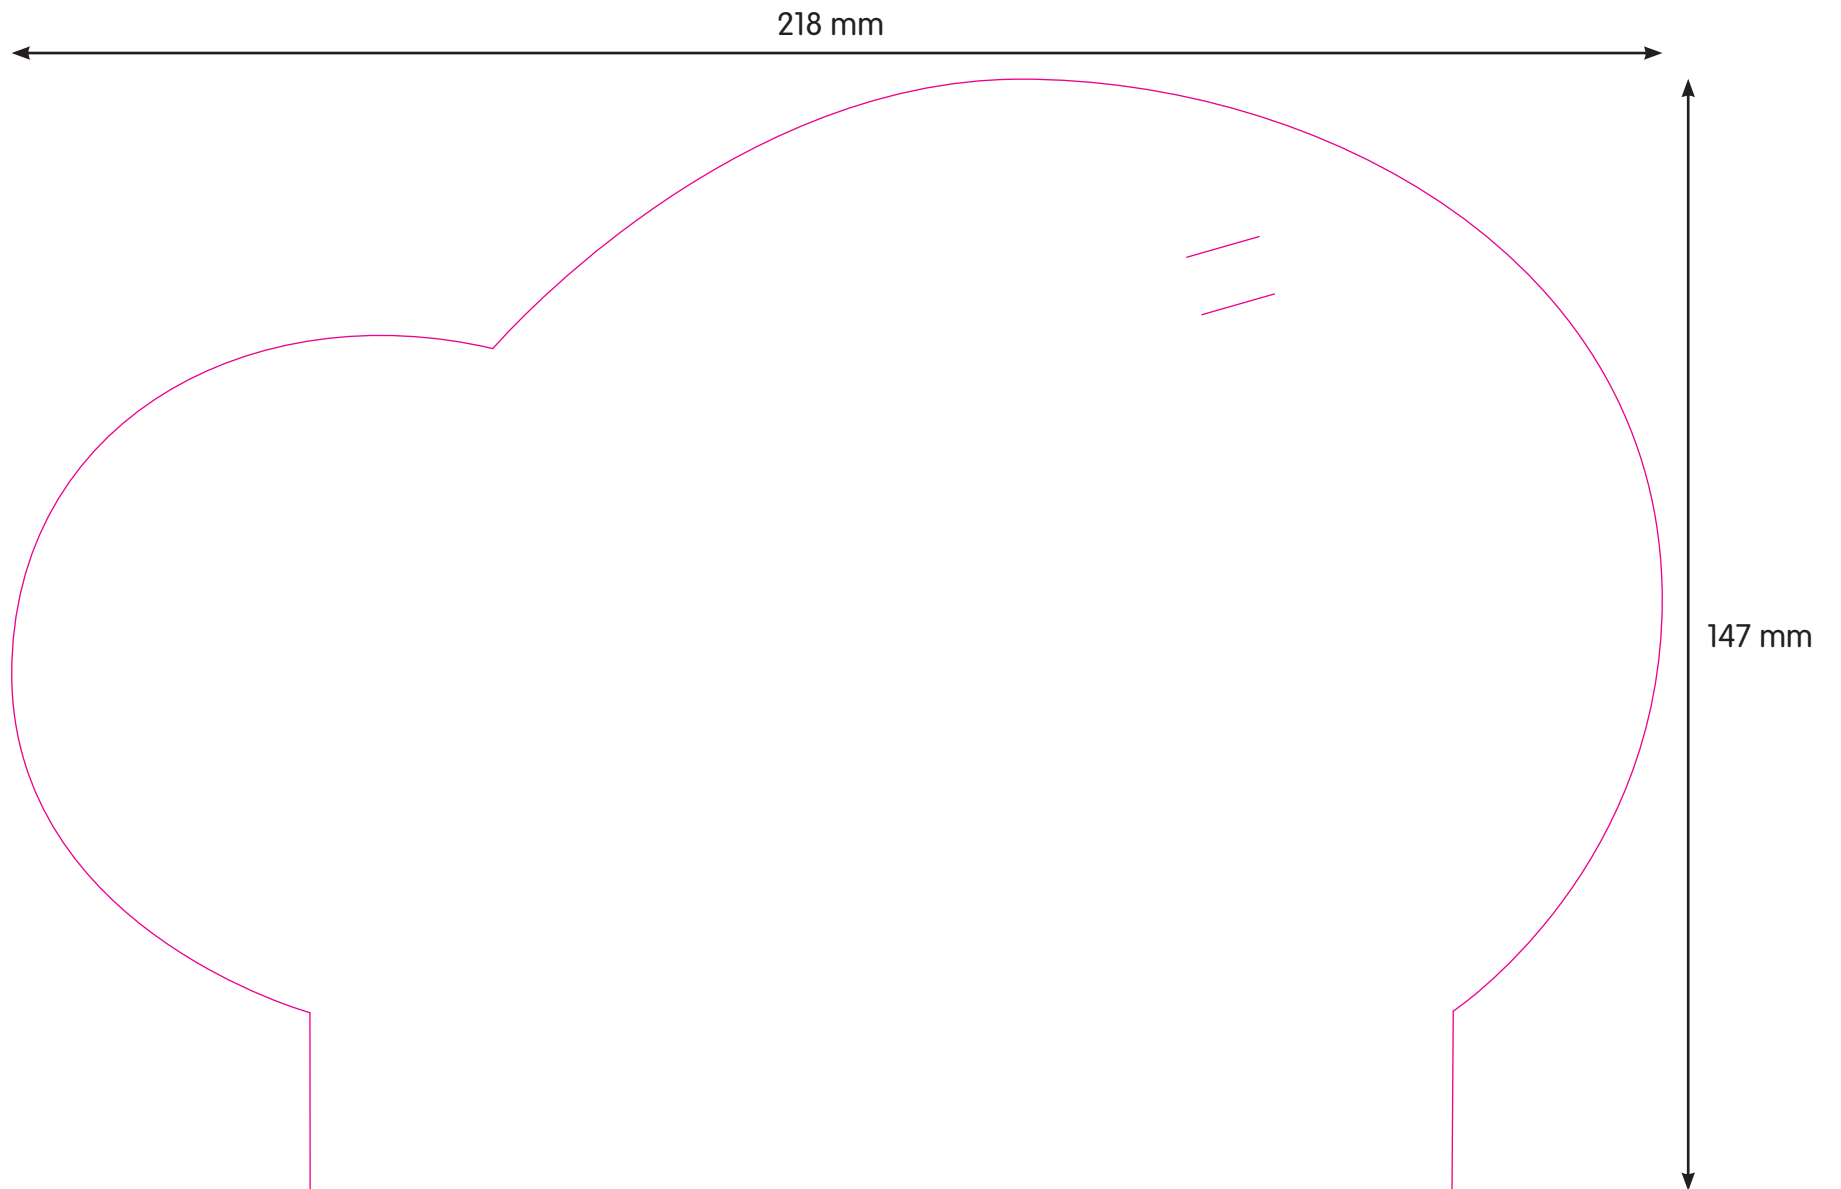

PIETENMUTS

Bij aflopende bedrukking 3 mm rondom overfill