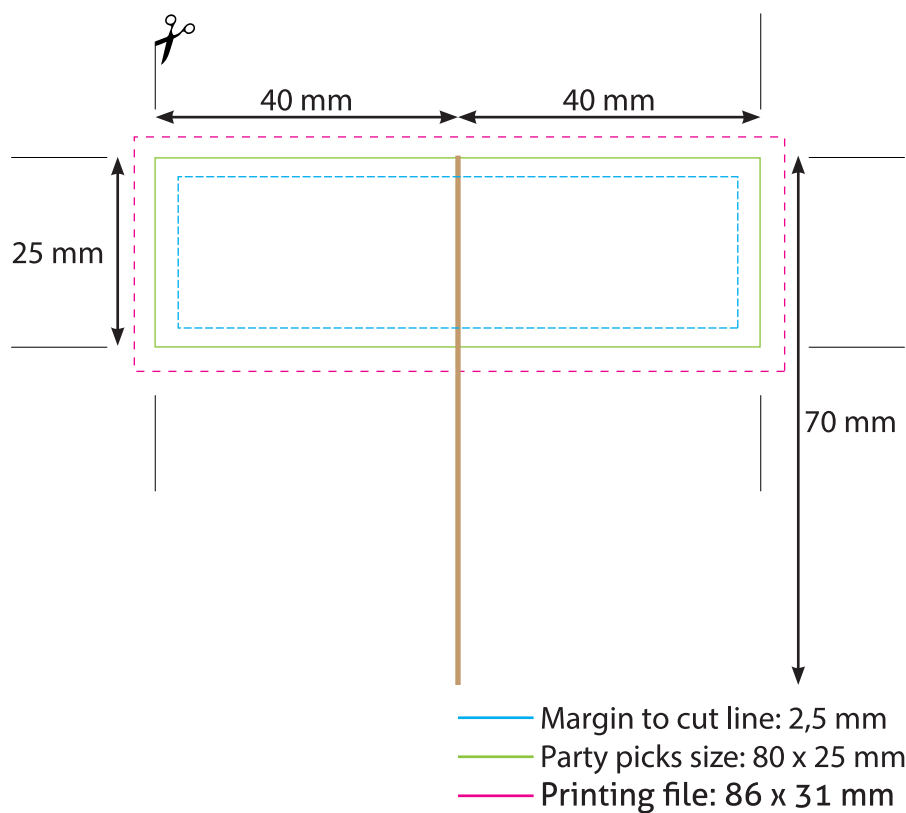

PARTYPRIKKERS / PORTIONSFÄHNCHEN / PARTY PICKS

- Formaat logo of tekst 33 x 20 mm
- Bij aflopende bedrukking 3 mm rondom overfill (bestand 86 x 31 mm)

- Format der Vorlage oder Text maximal 33 x 20 mm
- Bei randabfallendem Druck, Vorlage 3 mm größer anlegen (Datei 86 x 31 mm)

- Size logo or text 33 x 20 mm
- If bleed edge printed artwork should be 3 mm overfill (file 86 x 31 mm)