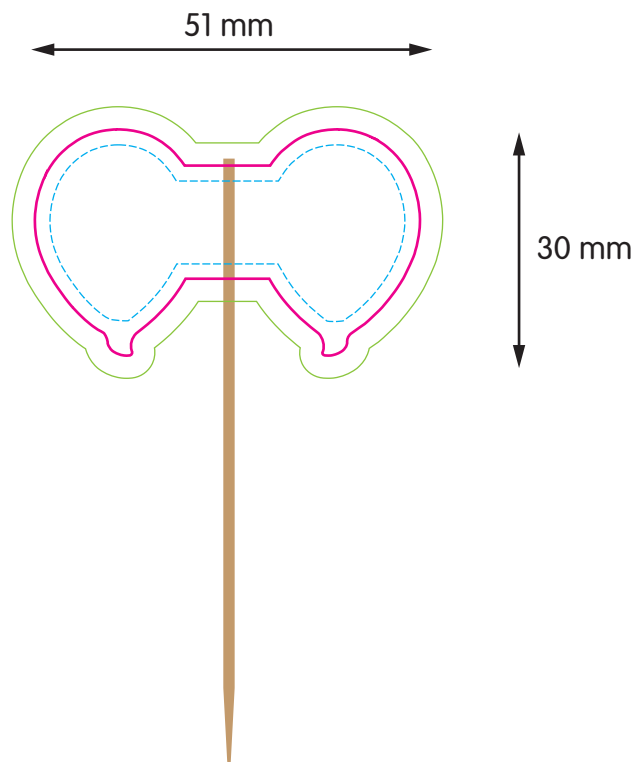

----- Marge tot snijrand: 2 mm
----- Netto formaat: 80 x 30 mm
----- Drukbestand: 86 x 36 mm

----- Sicherheitsabstand: 2 mm
----- Fähnchengröße: 80 x 30 mm
----- Druckdaten: 86 x 36 mm

----- Margin to cut line: 2 mm
----- Party picks size: 80 x 30 mm
----- Printing file: 86 x 36 mm

PARTYPRIKKERS / PORTIONSFÄHNCHEN / PARTY PICKS

- Marge tot snijrand: 2 mm
- Netto formaat: 80 x 30 mm
- Drukbestand: 86 x 36 mm

- Sicherheitsabstand: 2 mm
- Fähnchengröße: 80 x 30 mm
- Druckdaten: 86 x 36 mm

- Margin to cut line: 2 mm
- Party picks size: 80 x 30 mm
- Printing file: 86 x 36 mm

PARTYPRIKKERS / PORTIONSFÄHNCHEN / PARTY PICKS

- Marge tot snijrand: 2 mm
- Netto formaat: 51 x 30 mm
- Drukbestand: 57 x 36 mm

- Sicherheitsabstand: 2 mm
- Fähnchengröße: 51 x 30 mm
- Druckdaten: 57 x 36 mm

- Margin to cut line: 2 mm
- Party picks size: 51 x 30 mm
- Printing file: 57 x 36 mm

PARTYPRIKKERS / PORTIONSFÄHNCHEN / PARTY PICKS