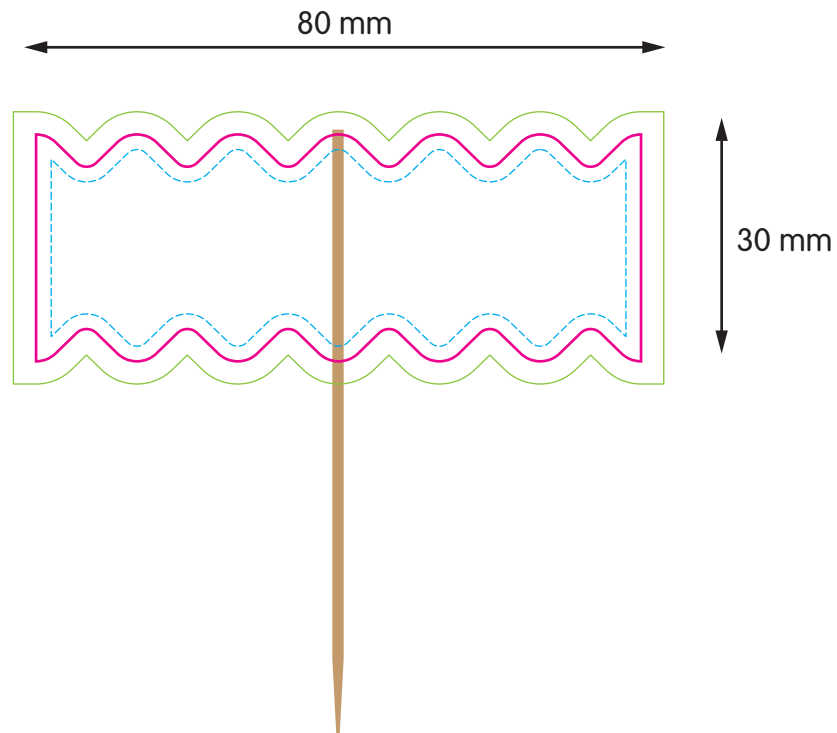

PARTYPRIKKERS / PORTIONSFÄHNCHEN / PARTY PICKS

----- Marge tot snijrand: 2 mm
----- Netto formaat: 75 x 25 mm
----- Drukbestand: 81 x 31 mm

----- Sicherheitsabstand: 2 mm
----- Fähnchengröße: 75 x 25 mm
----- Druckdaten: 81 x 31 mm

----- Margin to cut line: 2 mm
----- Party picks size: 75 x 25 mm
----- Printing file: 81 x 31 mm

PARTYPRIKKERS / PORTIONSFÄHNCHEN / PARTY PICKS

- Marge tot snijrand: 2 mm
- Netto formaat: 80 x 30 mm
- Drukbestand: 86 x 36 mm

- Sicherheitsabstand: 2 mm
- Fähnchengröße: 80 x 30 mm
- Druckdaten: 86 x 36 mm

- Margin to cut line: 2 mm
- Party picks size: 80 x 30 mm
- Printing file: 86 x 36 mm

PARTYPRIKKERS / PORTIONSFÄHNCHEN / PARTY PICKS

- Marge tot snijrand: 2 mm
- Netto formaat: 80 x 30 mm
- Drukbestand: 86 x 36 mm

- Sicherheitsabstand: 2 mm
- Fähnchengröße: 80 x 30 mm
- Druckdaten: 86 x 36 mm

- Margin to cut line: 2 mm
- Party picks size: 80 x 30 mm
- Printing file: 86 x 36 mm