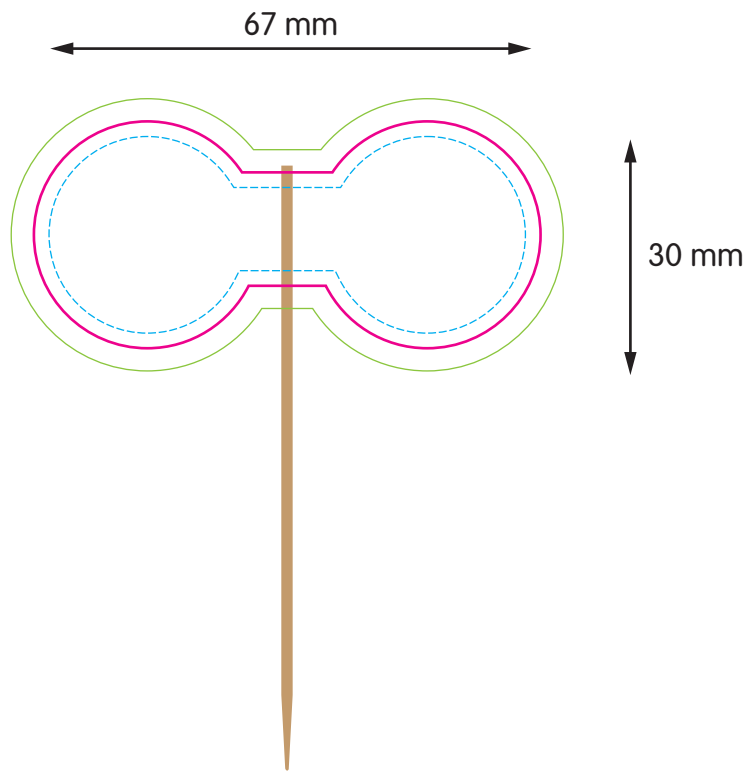

- Sicherheitsabstand: 2 mm
- Fähnchengröße: 51 x 30 mm
- Druckdaten: 57 x 36 mm

- Margin to cut line: 2 mm
- Party picks size: 51 x 30 mm
- Printing file: 57 x 36 mm

PARTYPRIKKERS / PORTIONSFÄHNCHEN / PARTY PICKS

- Marge tot snijrand: 2 mm
- Netto formaat: 67 x 30 mm
- Drukbestand: 79 x 38 mm

- Sicherheitsabstand: 2 mm
- Fähnchengröße: 67 x 30 mm
- Druckdaten: 79 x 38 mm

- Margin to cut line: 2 mm
- Party picks size: 67 x 30 mm
- Printing file: 79 x 38 mm

PARTYPRIKKERS / PORTIONSFÄHNCHEN / PARTY PICKS

- Marge tot snijrand: 2 mm
- Netto formaat: 67 x 30 mm
- Drukbestand: 73 x 36 mm

- Sicherheitsabstand: 2 mm
- Fähnchengröße: 67 x 30 mm
- Druckdaten: 73 x 36 mm

- Margin to cut line: 2 mm
- Party picks size: 67 x 30 mm
- Printing file: 73 x 36 mm

PARTYPRIKKERS / PORTIONSFÄHNCHEN / PARTY PICKS

- Marge tot snijrand: 2 mm
- Netto formaat: 75 x 30 mm
- Drukbestand: 81 x 37 mm