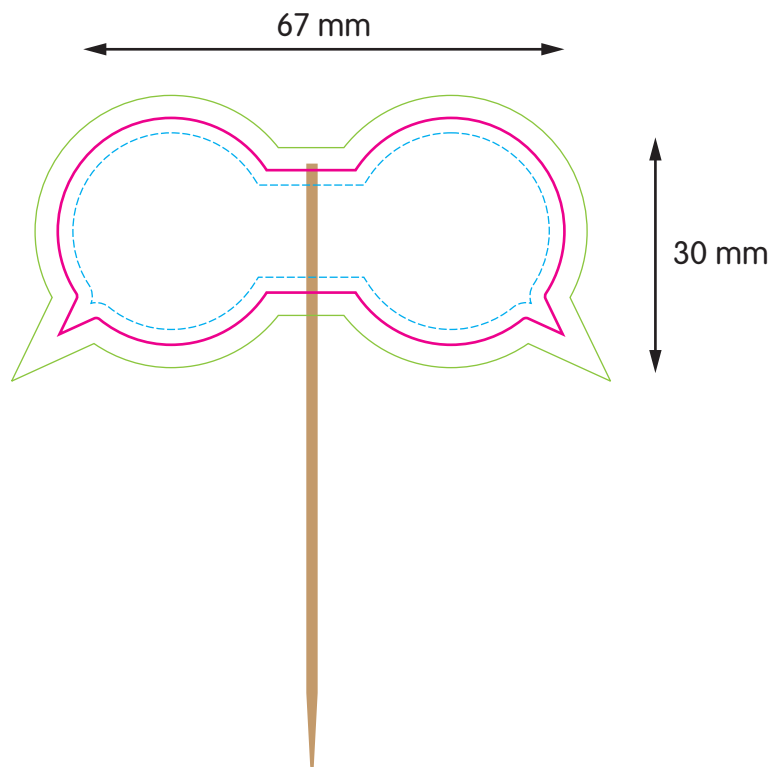

PARTYPRIKKERS / PORTIONSFÄHNCHEN / PARTY PICKS

- Marge tot snijrand: 2 mm
- Netto formaat: 80 x 30 mm
- Drukbestand: 86 x 36 mm

- Sicherheitsabstand: 2 mm
- Fähnchengröße: 80 x 30 mm
- Druckdaten: 86 x 36 mm

- Margin to cut line: 2 mm
- Party picks size: 80 x 30 mm
- Printing file: 86 x 36 mm

PARTYPRIKKERS / PORTIONSFÄHNCHEN / PARTY PICKS

- Marge tot snijrand: 2 mm
- Netto formaat: 51 x 30 mm
- Drukbestand: 57 x 36 mm

- Sicherheitsabstand: 2 mm
- Fähnchengröße: 51 x 30 mm
- Druckdaten: 57 x 36 mm

- Margin to cut line: 2 mm
- Party picks size: 51 x 30 mm
- Printing file: 57 x 36 mm

PARTYPRIKKERS / PORTIONSFÄHNCHEN / PARTY PICKS

- Marge tot snijrand: 2 mm
- Netto formaat: 67 x 30 mm
- Drukbestand: 79 x 38 mm

- Sicherheitsabstand: 2 mm
- Fähnchengröße: 67 x 30 mm
- Druckdaten: 79 x 38 mm

- Margin to cut line: 2 mm
- Party picks size: 67 x 30 mm
- Printing file: 79 x 38 mm