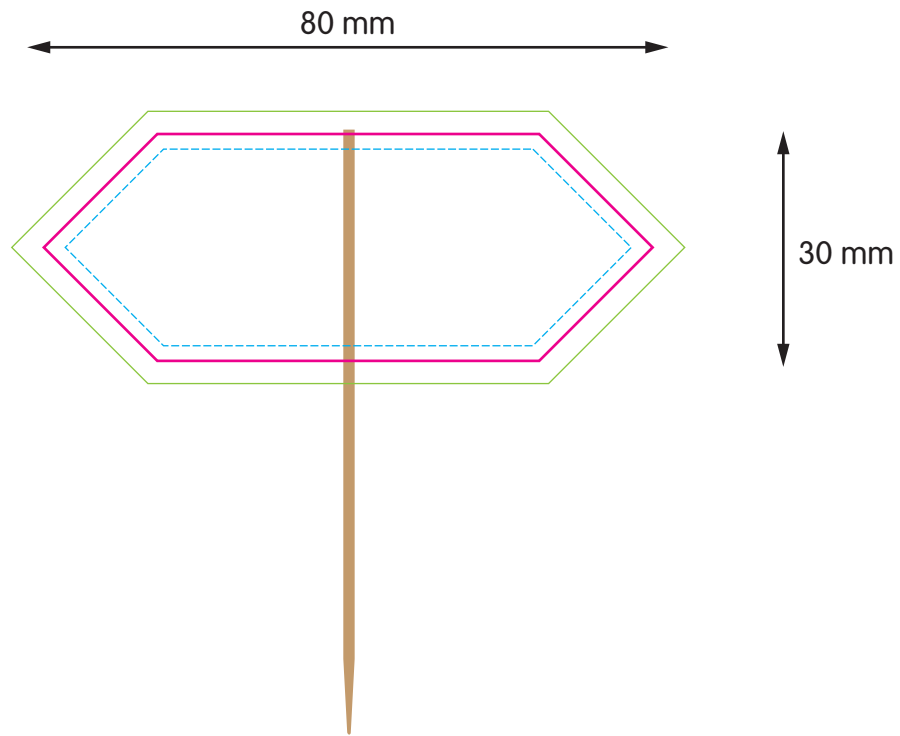

- Sicherheitsabstand: 2 mm
- Fähnchengröße: 80 x 30 mm
- Druckdaten: 86 x 36 mm

- Margin to cut line: 2 mm
- Party picks size: 80 x 30 mm
- Printing file: 86 x 36 mm

PARTYPRIKKERS / PORTIONSFÄHNCHEN / PARTY PICKS

----- Marge tot snijrand: 2 mm
----- Netto formaat: 80 x 30 mm
----- Drukbestand: 86 x 36 mm

----- Sicherheitsabstand: 2 mm
----- Fähnchengröße: 80 x 30 mm
----- Druckdaten: 86 x 36 mm

----- Margin to cut line: 2 mm
----- Party picks size: 80 x 30 mm
----- Printing file: 86 x 36 mm

PARTYPRIKKERS / PORTIONSFÄHNCHEN / PARTY PICKS

- Marge tot snijrand: 2 mm
- Netto formaat: 80 x 30 mm
- Drukbestand: 86 x 36 mm

- Sicherheitsabstand: 2 mm
- Fähnchengröße: 80 x 30 mm
- Druckdaten: 86 x 36 mm

- Marge tot snijrand: 2 mm
- Netto formaat: 67 x 30 mm
- Drukbestand: 79 x 38 mm

- Sicherheitsabstand: 2 mm
- Fähnchengröße: 67 x 30 mm
- Druckdaten: 79 x 38 mm

- Margin to cut line: 2 mm
- Party picks size: 67 x 30 mm
- Printing file: 79 x 38 mm