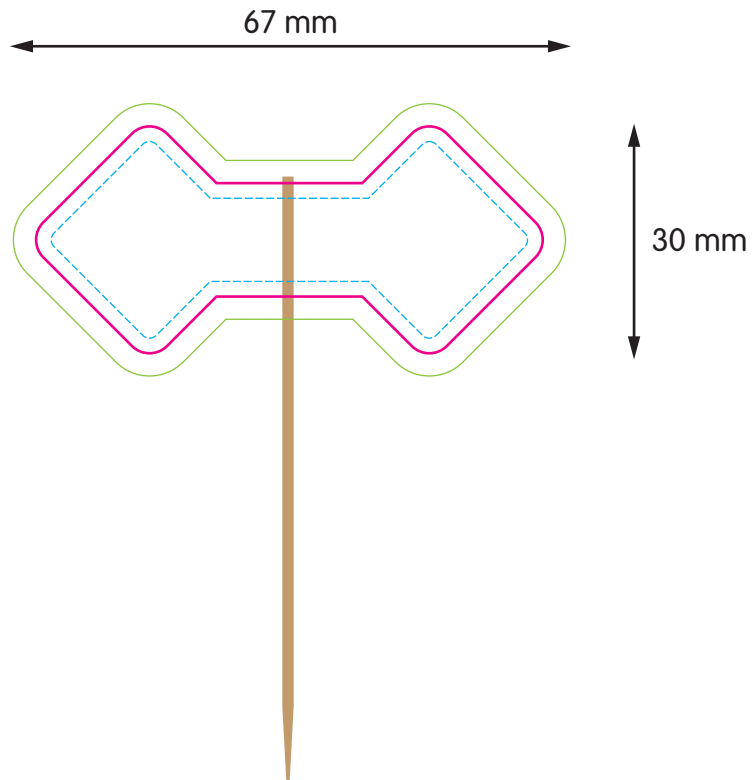

- Marge tot snijrand: 2 mm
- Netto formaat: 67 x 30 mm
- Drukbestand: 79 x 38 mm

- Sicherheitsabstand: 2 mm
- Fähnchengröße: 67 x 30 mm
- Druckdaten: 79 x 38 mm

- Margin to cut line: 2 mm
- Party picks size: 67 x 30 mm
- Printing file: 79 x 38 mm

- Sicherheitsabstand: 2 mm
- Fähnchengröße: 75 x 30 mm
- Druckdaten: 81 x 37 mm

- Margin to cut line: 2 mm
- Party picks size: 75 x 30 mm
- Printing file: 81 x 37 mm

PARTYPRIKKERS / PORTIONSFÄHNCHEN / PARTY PICKS

- Marge tot snijrand: 2 mm
- Netto formaat: 67 x 30 mm
- Drukbestand: 73 x 36 mm

- Sicherheitsabstand: 2 mm
- Fähnchengröße: 67 x 30 mm
- Druckdaten: 73 x 36 mm

- Margin to cut line: 2 mm
- Party picks size: 67 x 30 mm
- Printing file: 73 x 36 mm

PARTYPRIKKERS / PORTIONSFÄHNCHEN / PARTY PICKS

----- Marge tot snijrand: 2 mm
----- Netto formaat: 67 x 30 mm
----- Drukbestand: 73 x 36 mm

----- Sicherheitsabstand: 2 mm
----- Fähnchengröße: 67 x 30 mm
----- Druckdaten: 73 x 36 mm