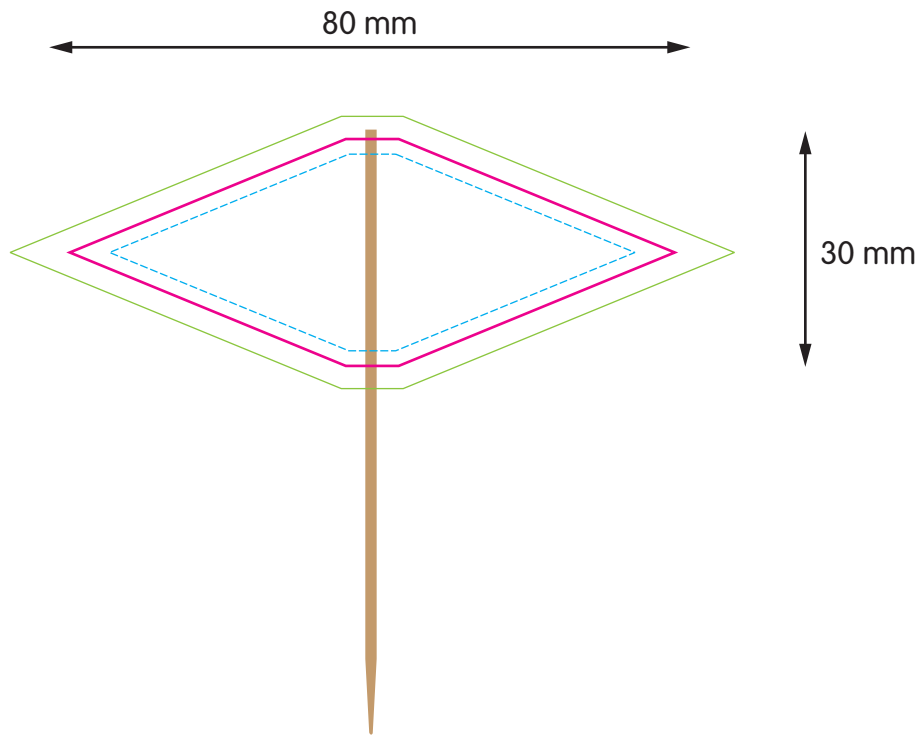

- Marge tot snijrand: 2 mm
- Netto formaat: 59 x 30 mm
- Drukbestand: 65 x 37 mm

- Sicherheitsabstand: 2 mm
- Fähnchengröße: 59 x 30 mm
- Druckdaten: 65 x 37 mm

- Margin to cut line: 2 mm
- Party picks size: 59 x 30 mm
- Printing file: 65 x 37 mm

- Marge tot snijrand: 2 mm
- Netto formaat: 80 x 30 mm
- Drukbestand: 86 x 36 mm

- Sicherheitsabstand: 2 mm
- Fähnchengröße: 80 x 30 mm
- Druckdaten: 86 x 36 mm

- Margin to cut line: 2 mm
- Party picks size: 80 x 30 mm
- Printing file: 86 x 36 mm

PARTYPRIKKERS / PORTIONSFÄHNCHEN / PARTY PICKS

- Marge tot snijrand: 2 mm
- Netto formaat: 80 x 30 mm
- Drukbestand: 86 x 36 mm

- Sicherheitsabstand: 2 mm
- Fähnchengröße: 80 x 30 mm
- Druckdaten: 86 x 36 mm

- Margin to cut line: 2 mm
- Party picks size: 80 x 30 mm
- Printing file: 86 x 36 mm

PARTYPRIKKERS / PORTIONSFÄHNCHEN / PARTY PICKS

- Marge tot snijrand: 2 mm
- Netto formaat: 80 x 30 mm
- Drukbestand: 86 x 36 mm