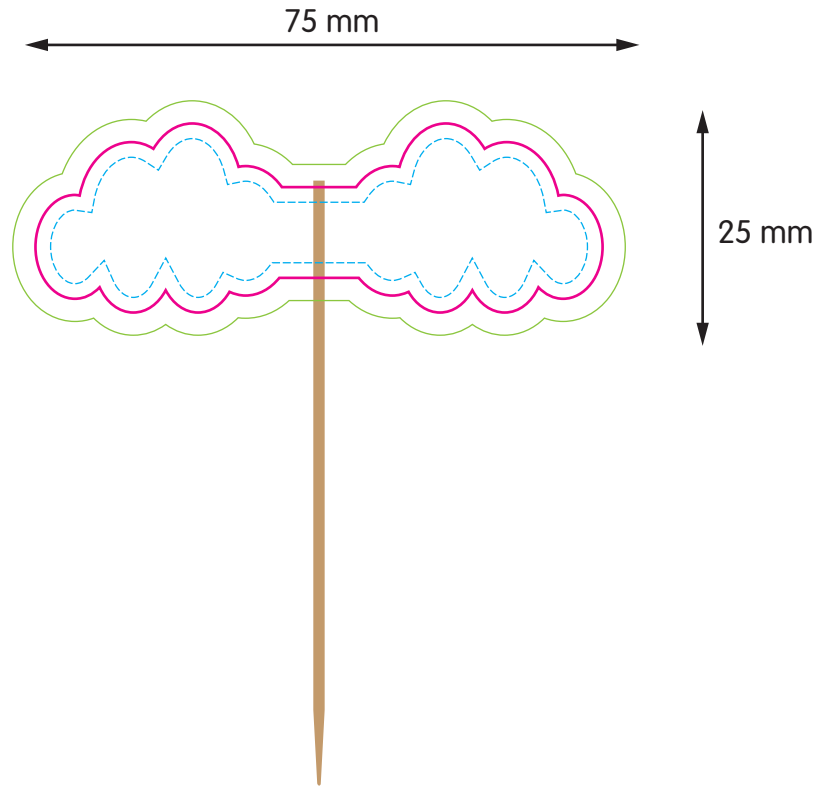

PARTYPRIKKERS / PORTIONSFÄHNCHEN / PARTY PICKS

- Marge tot snijrand: 2 mm
- Netto formaat: 51 x 30 mm
- Drukbestand: 57 x 36 mm

- Sicherheitsabstand: 2 mm
- Fähnchengröße: 51 x 30 mm
- Druckdaten: 57 x 36 mm

- Sicherheitsabstand: 2 mm
- Fähnchengröße: 51 x 28 mm
- Druckdaten: 57 x 34 mm

- Margin to cut line: 2 mm
- Party picks size: 51 x 28 mm
- Printing file: 57 x 34 mm

PARTYPRIKKERS / PORTIONSFÄHNCHEN / PARTY PICKS

- Marge tot snijrand: 2 mm
- Netto formaat: 59 x 30 mm
- Drukbestand: 65 x 37 mm

- Sicherheitsabstand: 2 mm
- Fähnchengröße: 59 x 30 mm
- Druckdaten: 65 x 37 mm

- Margin to cut line: 2 mm
- Party picks size: 59 x 30 mm
- Printing file: 65 x 37 mm

PARTYPRIKKERS / PORTIONSFÄHNCHEN / PARTY PICKS

----- Marge tot snijrand: 2 mm
----- Netto formaat: 75 x 25 mm
----- Drukbestand: 81 x 31 mm

----- Sicherheitsabstand: 2 mm
----- Fähnchengröße: 75 x 25 mm
----- Druckdaten: 81 x 31 mm