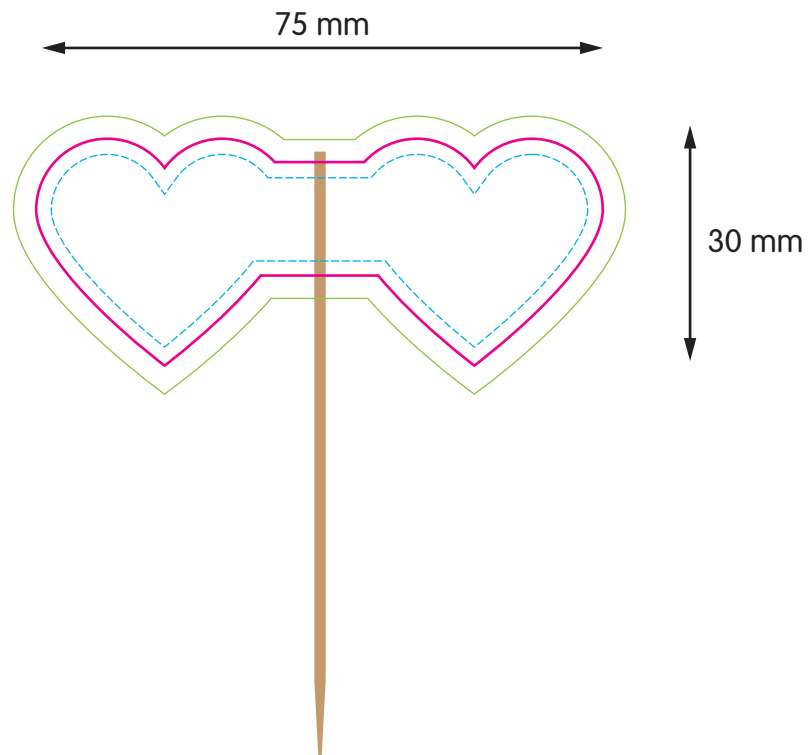

- Marge tot snijrand: 2 mm
- Netto formaat: 67 x 30 mm
- Drukbestand: 79 x 38 mm

- Sicherheitsabstand: 2 mm
- Fähnchengröße: 67 x 30 mm
- Druckdaten: 79 x 38 mm

- Margin to cut line: 2 mm
- Party picks size: 67 x 30 mm
- Printing file: 79 x 38 mm

PARTYPRIKKERS / PORTIONSFÄHNCHEN / PARTY PICKS

- Marge tot snijrand: 2 mm
- Netto formaat: 67 x 30 mm
- Drukbestand: 73 x 36 mm

- Sicherheitsabstand: 2 mm
- Fähnchengröße: 67 x 30 mm
- Druckdaten: 73 x 36 mm

- Margin to cut line: 2 mm
- Party picks size: 67 x 30 mm
- Printing file: 73 x 36 mm

PARTYPRIKKERS / PORTIONSFÄHNCHEN / PARTY PICKS

- Marge tot snijrand: 2 mm
- Netto formaat: 75 x 30 mm
- Drukbestand: 81 x 37 mm

- Marge tot snijrand: 2 mm
- Netto formaat: 67 x 30 mm
- Drukbestand: 73 x 36 mm

- Sicherheitsabstand: 2 mm
- Fähnchengröße: 67 x 30 mm
- Druckdaten: 73 x 36 mm

- Margin to cut line: 2 mm
- Party picks size: 67 x 30 mm
- Printing file: 73 x 36 mm