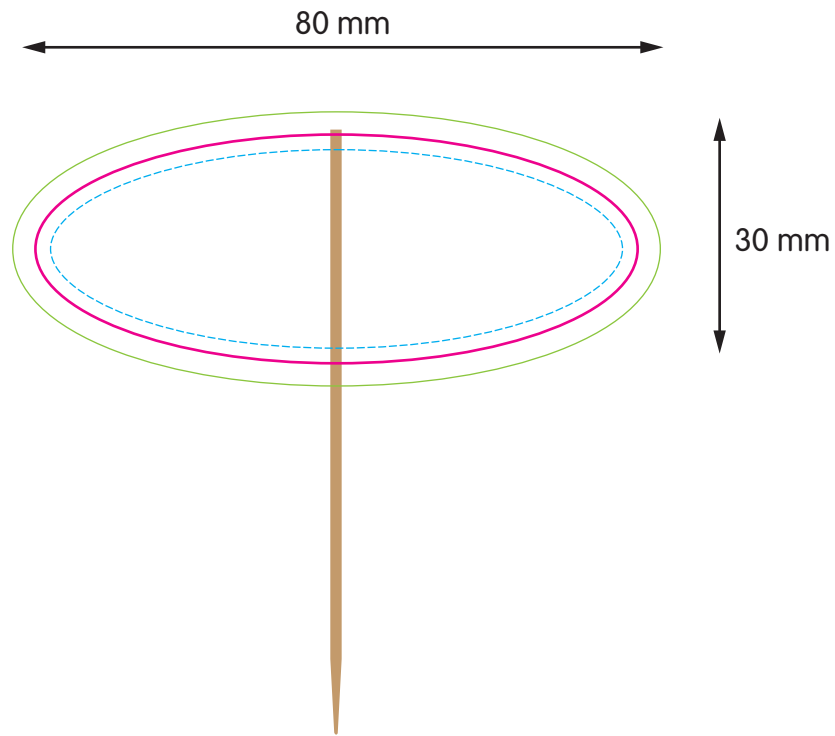

- Sicherheitsabstand: 2 mm
- Fähnchengröße: 51 x 28 mm
- Druckdaten: 57 x 34 mm

- Margin to cut line: 2 mm
- Party picks size: 51 x 28 mm
- Printing file: 57 x 34 mm

PARTYPRIKKERS / PORTIONSFÄHNCHEN / PARTY PICKS

- Marge tot snijrand: 2 mm
- Netto formaat: 59 x 30 mm
- Drukbestand: 65 x 37 mm

- Sicherheitsabstand: 2 mm
- Fähnchengröße: 59 x 30 mm
- Druckdaten: 65 x 37 mm

- Margin to cut line: 2 mm
- Party picks size: 59 x 30 mm
- Printing file: 65 x 37 mm

PARTYPRIKKERS / PORTIONSFÄHNCHEN / PARTY PICKS

----- Marge tot snijrand: 2 mm
----- Netto formaat: 75 x 25 mm
----- Drukbestand: 81 x 31 mm

----- Sicherheitsabstand: 2 mm
----- Fähnchengröße: 75 x 25 mm
----- Druckdaten: 81 x 31 mm

----- Margin to cut line: 2 mm
----- Party picks size: 75 x 25 mm
----- Printing file: 81 x 31 mm

PARTYPRIKKERS / PORTIONSFÄHNCHEN / PARTY PICKS

- Marge tot snijrand: 2 mm
- Netto formaat: 80 x 30 mm
- Drukbestand: 86 x 36 mm