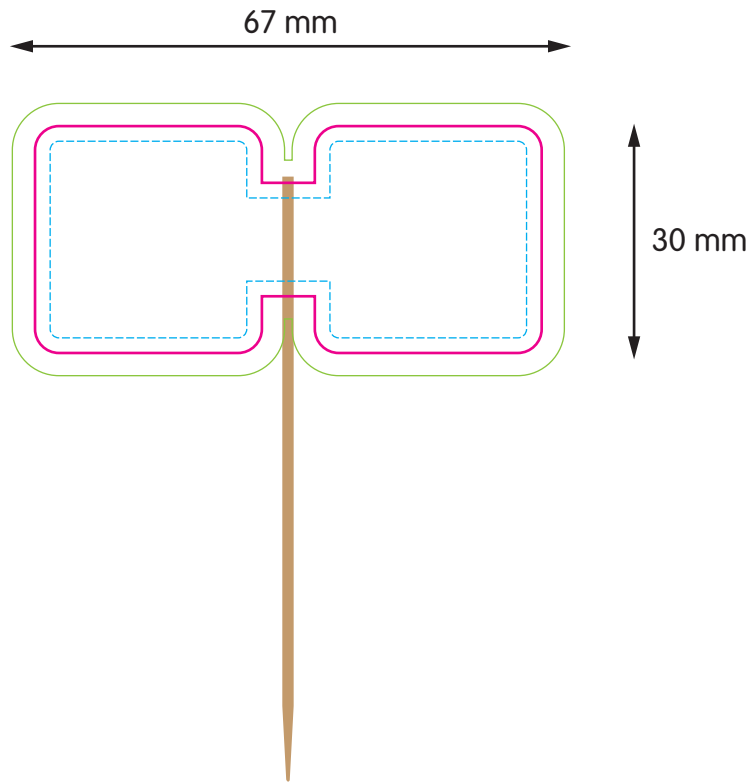

PARTYPRIKKERS / PORTIONSFÄHNCHEN / PARTY PICKS

- Marge tot snijrand: 2 mm
- Netto formaat: 67 x 30 mm
- Drukbestand: 73 x 36 mm

- Sicherheitsabstand: 2 mm
- Fähnchengröße: 67 x 30 mm
- Druckdaten: 73 x 36 mm

- Margin to cut line: 2 mm
- Party picks size: 67 x 30 mm
- Printing file: 73 x 36 mm

PARTYPRIKKERS / PORTIONSFÄHNCHEN / PARTY PICKS

- Marge tot snijrand: 2 mm
- Netto formaat: 75 x 30 mm
- Drukbestand: 81 x 37 mm

- Sicherheitsabstand: 2 mm
- Fähnchengröße: 75 x 30 mm
- Druckdaten: 81 x 37 mm

- Margin to cut line: 2 mm
- Party picks size: 75 x 30 mm
- Printing file: 81 x 37 mm

PARTYPRIKKERS / PORTIONSFÄHNCHEN / PARTY PICKS

- Marge tot snijrand: 2 mm
- Netto formaat: 67 x 30 mm
- Drukbestand: 73 x 36 mm

- Sicherheitsabstand: 2 mm
- Fähnchengröße: 67 x 30 mm
- Druckdaten: 73 x 36 mm

- Margin to cut line: 2 mm
- Party picks size: 67 x 30 mm
- Printing file: 73 x 36 mm