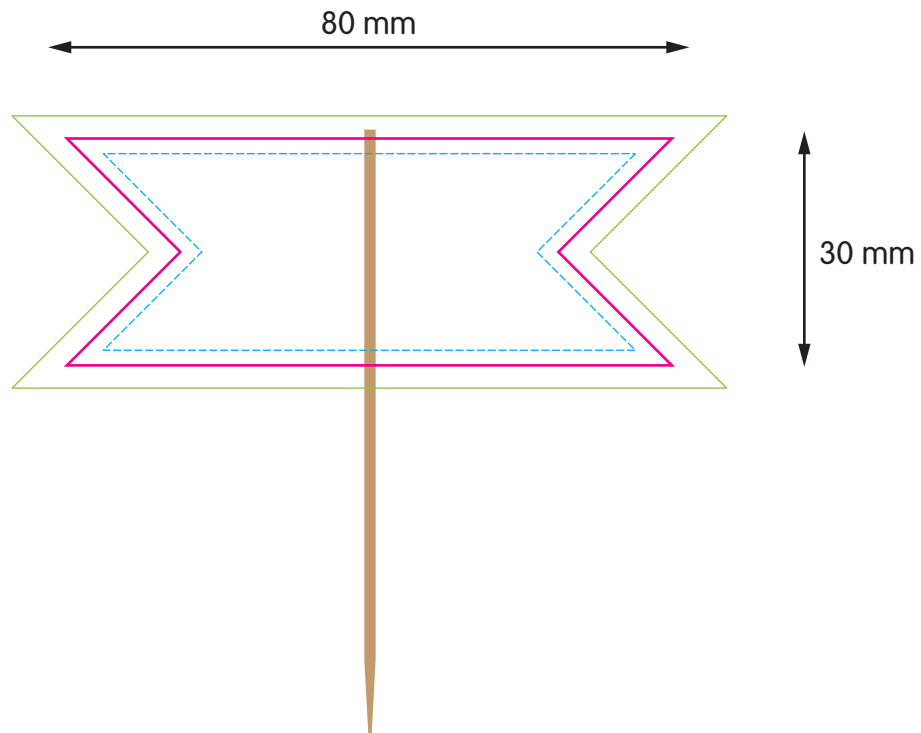

PARTYPRIKKERS / PORTIONSFÄHNCHEN / PARTY PICKS

- Marge tot snijrand: 2 mm
- Netto formaat: 80 x 30 mm
- Drukbestand: 86 x 36 mm

- Sicherheitsabstand: 2 mm
- Fähnchengröße: 80 x 30 mm
- Druckdaten: 86 x 36 mm

- Margin to cut line: 2 mm
- Party picks size: 80 x 30 mm
- Printing file: 86 x 36 mm

PARTYPRIKKERS / PORTIONSFÄHNCHEN / PARTY PICKS

- Marge tot snijrand: 2 mm
- Netto formaat: 80 x 30 mm
- Drukbestand: 86 x 36 mm

- Sicherheitsabstand: 2 mm
- Fähnchengröße: 80 x 30 mm
- Druckdaten: 86 x 36 mm

- Margin to cut line: 2 mm
- Party picks size: 80 x 30 mm
- Printing file: 86 x 36 mm

PARTYPRIKKERS / PORTIONSFÄHNCHEN / PARTY PICKS

----- Marge tot snijrand: 2 mm
----- Netto formaat: 80 x 30 mm
----- Drukbestand: 86 x 36 mm

----- Sicherheitsabstand: 2 mm
----- Fähnchengröße: 80 x 30 mm
----- Druckdaten: 86 x 36 mm

----- Margin to cut line: 2 mm
----- Party picks size: 80 x 30 mm
----- Printing file: 86 x 36 mm