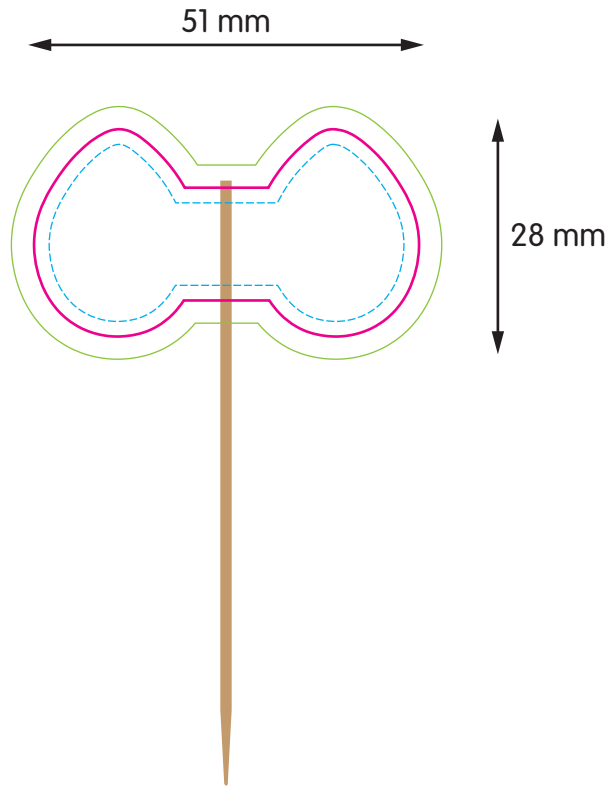

PARTYPRIKKERS / PORTIONSFÄHNCHEN / PARTY PICKS

- Marge tot snijrand: 2 mm
- Netto formaat: 51 x 30 mm
- Drukbestand: 57 x 36 mm

- Sicherheitsabstand: 2 mm
- Fähnchengröße: 51 x 30 mm
- Druckdaten: 57 x 36 mm

- Margin to cut line: 2 mm
- Party picks size: 51 x 30 mm
- Printing file: 57 x 36 mm

PARTYPRIKKERS / PORTIONSFÄHNCHEN / PARTY PICKS

- Marge tot snijrand: 2 mm
- Netto formaat: 51 x 28 mm
- Drukbestand: 57 x 34 mm

- Sicherheitsabstand: 2 mm
- Fähnchengröße: 51 x 28 mm
- Druckdaten: 57 x 34 mm

- Margin to cut line: 2 mm
- Party picks size: 51 x 28 mm
- Printing file: 57 x 34 mm

PARTYPRIKKERS / PORTIONSFÄHNCHEN / PARTY PICKS

- Marge tot snijrand: 2 mm
- Netto formaat: 59 x 30 mm
- Drukbestand: 65 x 37 mm

- Sicherheitsabstand: 2 mm
- Fähnchengröße: 59 x 30 mm
- Druckdaten: 65 x 37 mm

- Margin to cut line: 2 mm
- Party picks size: 59 x 30 mm
- Printing file: 65 x 37 mm