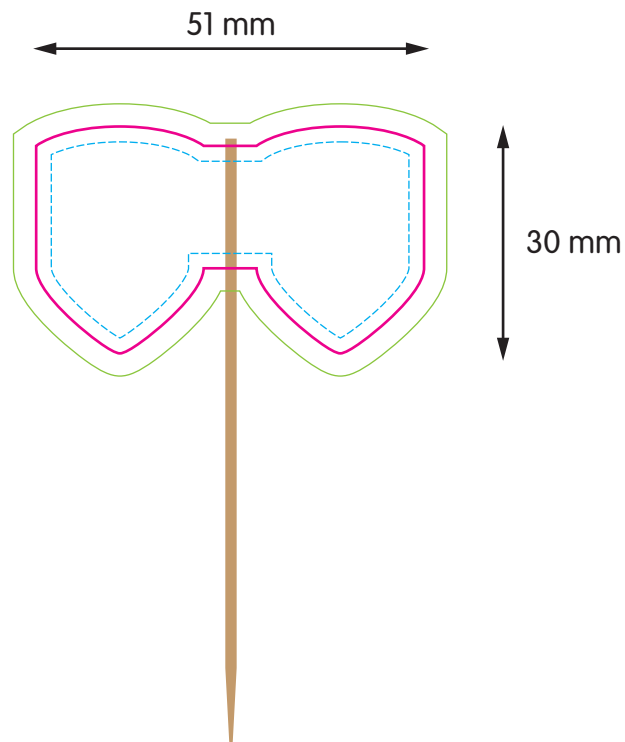

PARTYPRIKKERS / PORTIONSFÄHNCHEN / PARTY PICKS

- Marge tot snijrand: 2 mm
- Netto formaat: 51 x 30 mm
- Drukbestand: 57 x 36 mm

- Sicherheitsabstand: 2 mm
- Fähnchengröße: 51 x 30 mm
- Druckdaten: 57 x 36 mm

- Margin to cut line: 2 mm
- Party picks size: 51 x 30 mm
- Printing file: 57 x 36 mm

PARTYPRIKKERS / PORTIONSFÄHNCHEN / PARTY PICKS

- Marge tot snijrand: 2 mm
- Netto formaat: 51 x 28 mm
- Drukbestand: 57 x 34 mm

- Sicherheitsabstand: 2 mm
- Fähnchengröße: 51 x 28 mm
- Druckdaten: 57 x 34 mm

- Margin to cut line: 2 mm
- Party picks size: 51 x 28 mm
- Printing file: 57 x 34 mm

PARTYPRIKKERS / PORTIONSFÄHNCHEN / PARTY PICKS

- Marge tot snijrand: 2 mm
- Netto formaat: 59 x 30 mm
- Drukbestand: 65 x 37 mm

- Sicherheitsabstand: 2 mm
- Fähnchengröße: 59 x 30 mm
- Druckdaten: 65 x 37 mm

- Margin to cut line: 2 mm
- Party picks size: 59 x 30 mm
- Printing file: 65 x 37 mm