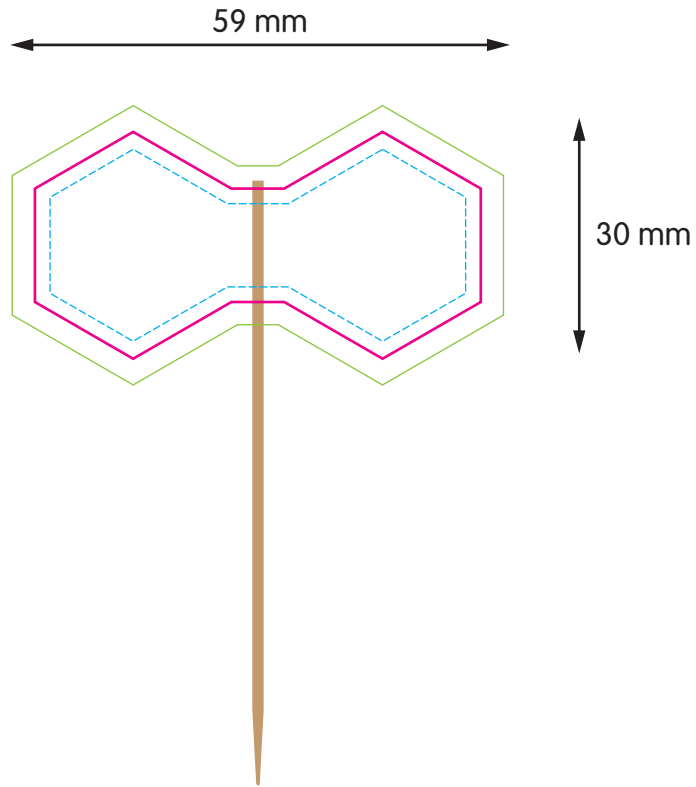

PARTYPRIKKERS / PORTIONSFÄHNCHEN / PARTY PICKS

- Marge tot snijrand: 2 mm
- Netto formaat: 51 x 30 mm
- Drukbestand: 57 x 36 mm

- Sicherheitsabstand: 2 mm
- Fähnchengröße: 51 x 30 mm
- Druckdaten: 57 x 36 mm

- Margin to cut line: 2 mm
- Party picks size: 51 x 30 mm
- Printing file: 57 x 36 mm

PARTYPRIKKERS / PORTIONSFÄHNCHEN / PARTY PICKS

- Marge tot snijrand: 2 mm
- Netto formaat: 51 x 28 mm
- Drukbestand: 57 x 34 mm

- Sicherheitsabstand: 2 mm
- Fähnchengröße: 51 x 28 mm
- Druckdaten: 57 x 34 mm

- Margin to cut line: 2 mm
- Party picks size: 51 x 28 mm
- Printing file: 57 x 34 mm

PARTYPRIKKERS / PORTIONSFÄHNCHEN / PARTY PICKS

- Marge tot snijrand: 2 mm
- Netto formaat: 59 x 30 mm
- Drukbestand: 65 x 37 mm

- Sicherheitsabstand: 2 mm
- Fähnchengröße: 59 x 30 mm
- Druckdaten: 65 x 37 mm

- Margin to cut line: 2 mm
- Party picks size: 59 x 30 mm
- Printing file: 65 x 37 mm