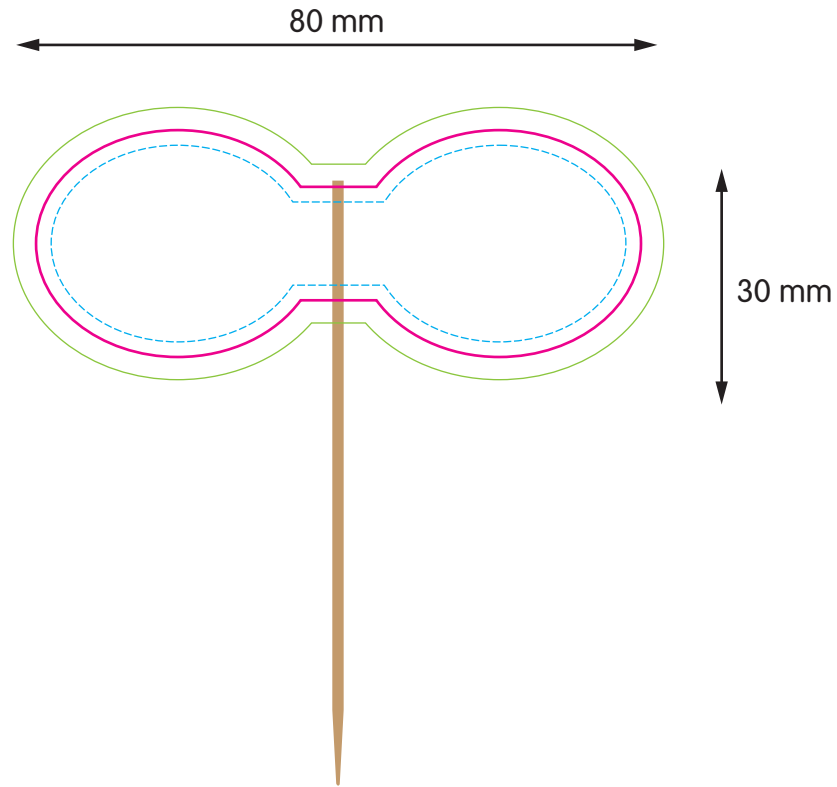

- Sicherheitsabstand: 2 mm
- Fähnchengröße: 80 x 30 mm
- Druckdaten: 86 x 36 mm

- Margin to cut line: 2 mm
- Party picks size: 80 x 30 mm
- Printing file: 86 x 36 mm

PARTYPRIKKERS / PORTIONSFÄHNCHEN / PARTY PICKS

- Marge tot snijrand: 2 mm
- Netto formaat: 80 x 30 mm
- Drukbestand: 86 x 36 mm

- Sicherheitsabstand: 2 mm
- Fähnchengröße: 80 x 30 mm
- Druckdaten: 86 x 36 mm

- Margin to cut line: 2 mm
- Party picks size: 80 x 30 mm
- Printing file: 86 x 36 mm

PARTYPRIKKERS / PORTIONSFÄHNCHEN / PARTY PICKS

- Marge tot snijrand: 2 mm
- Netto formaat: 80 x 30 mm
- Drukbestand: 86 x 36 mm

- Sicherheitsabstand: 2 mm
- Fähnchengröße: 80 x 30 mm
- Druckdaten: 86 x 36 mm

- Margin to cut line: 2 mm
- Party picks size: 80 x 30 mm
- Printing file: 86 x 36 mm

PARTYPRIKKERS / PORTIONSFÄHNCHEN / PARTY PICKS

- Marge tot snijrand: 2 mm
- Netto formaat: 80 x 30 mm
- Drukbestand: 86 x 36 mm