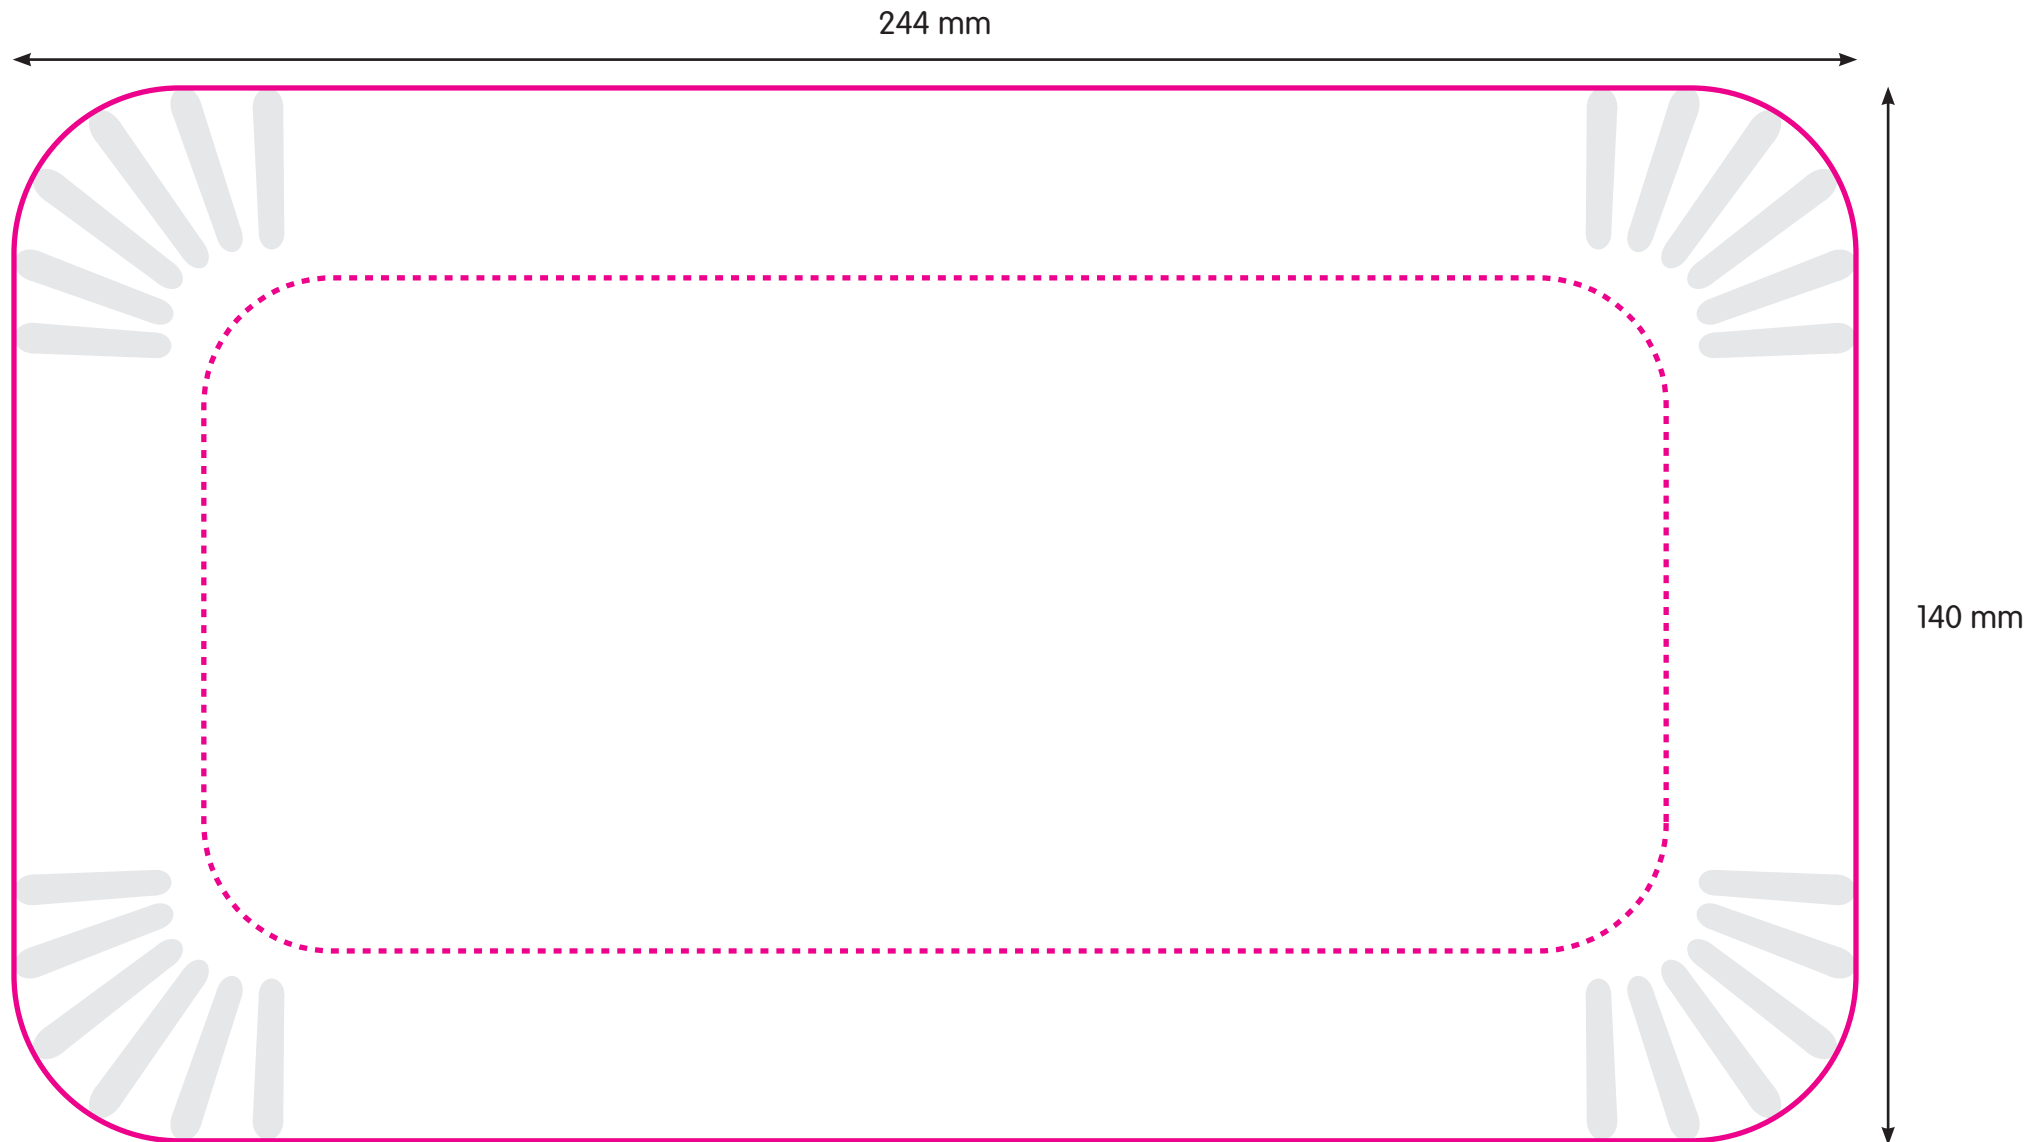

Kartonnen bordjes / Pappteller / Paper dish plates

 Bij aflopende bedrukking 3mm rondom overfill/snijmarge

 Bei randabfallendem Druck, Vorlage 3 mm größer anlegen

 For bleed edge printing artwork should have 3 mm overfill