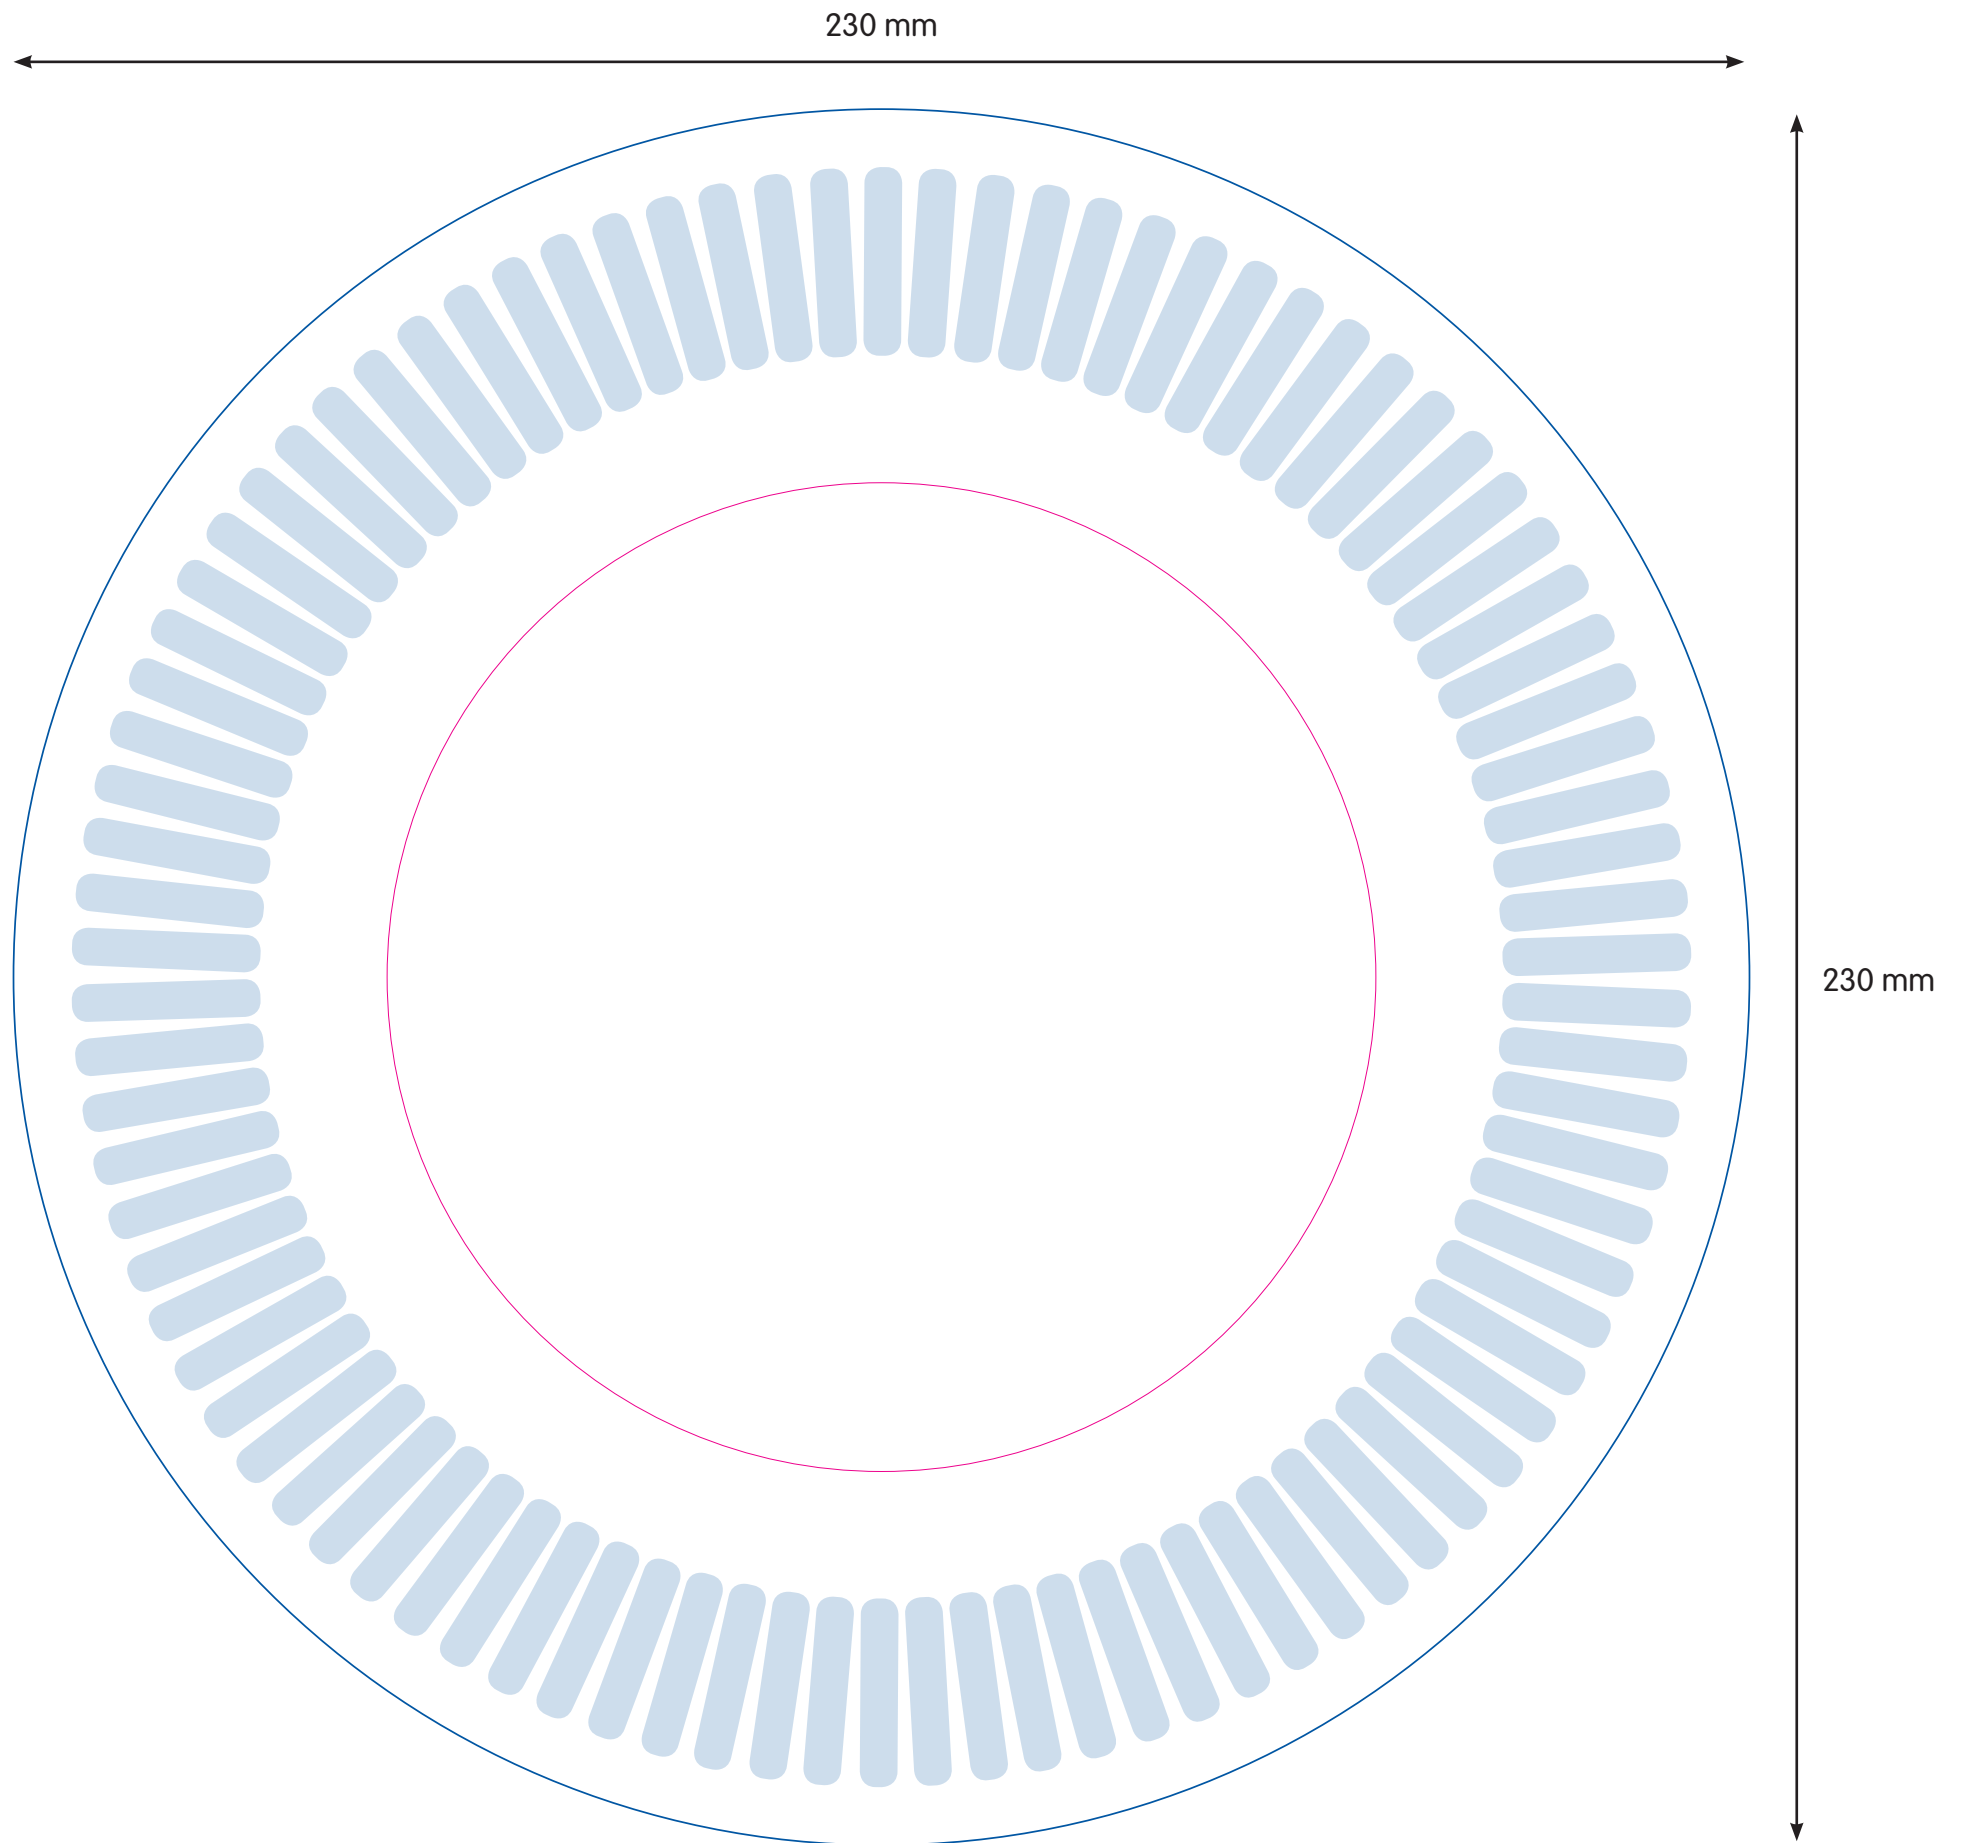

Kartonnen bordjes / Pappteller / Paper dish plates

 Het bedrukbare oppervlak bevindt zich binnen de roze lijn.

 Der bedruckbare Bereich befindet sich innerhalb der rosafarbenen Linie.

 The printable area is inside the pink line.