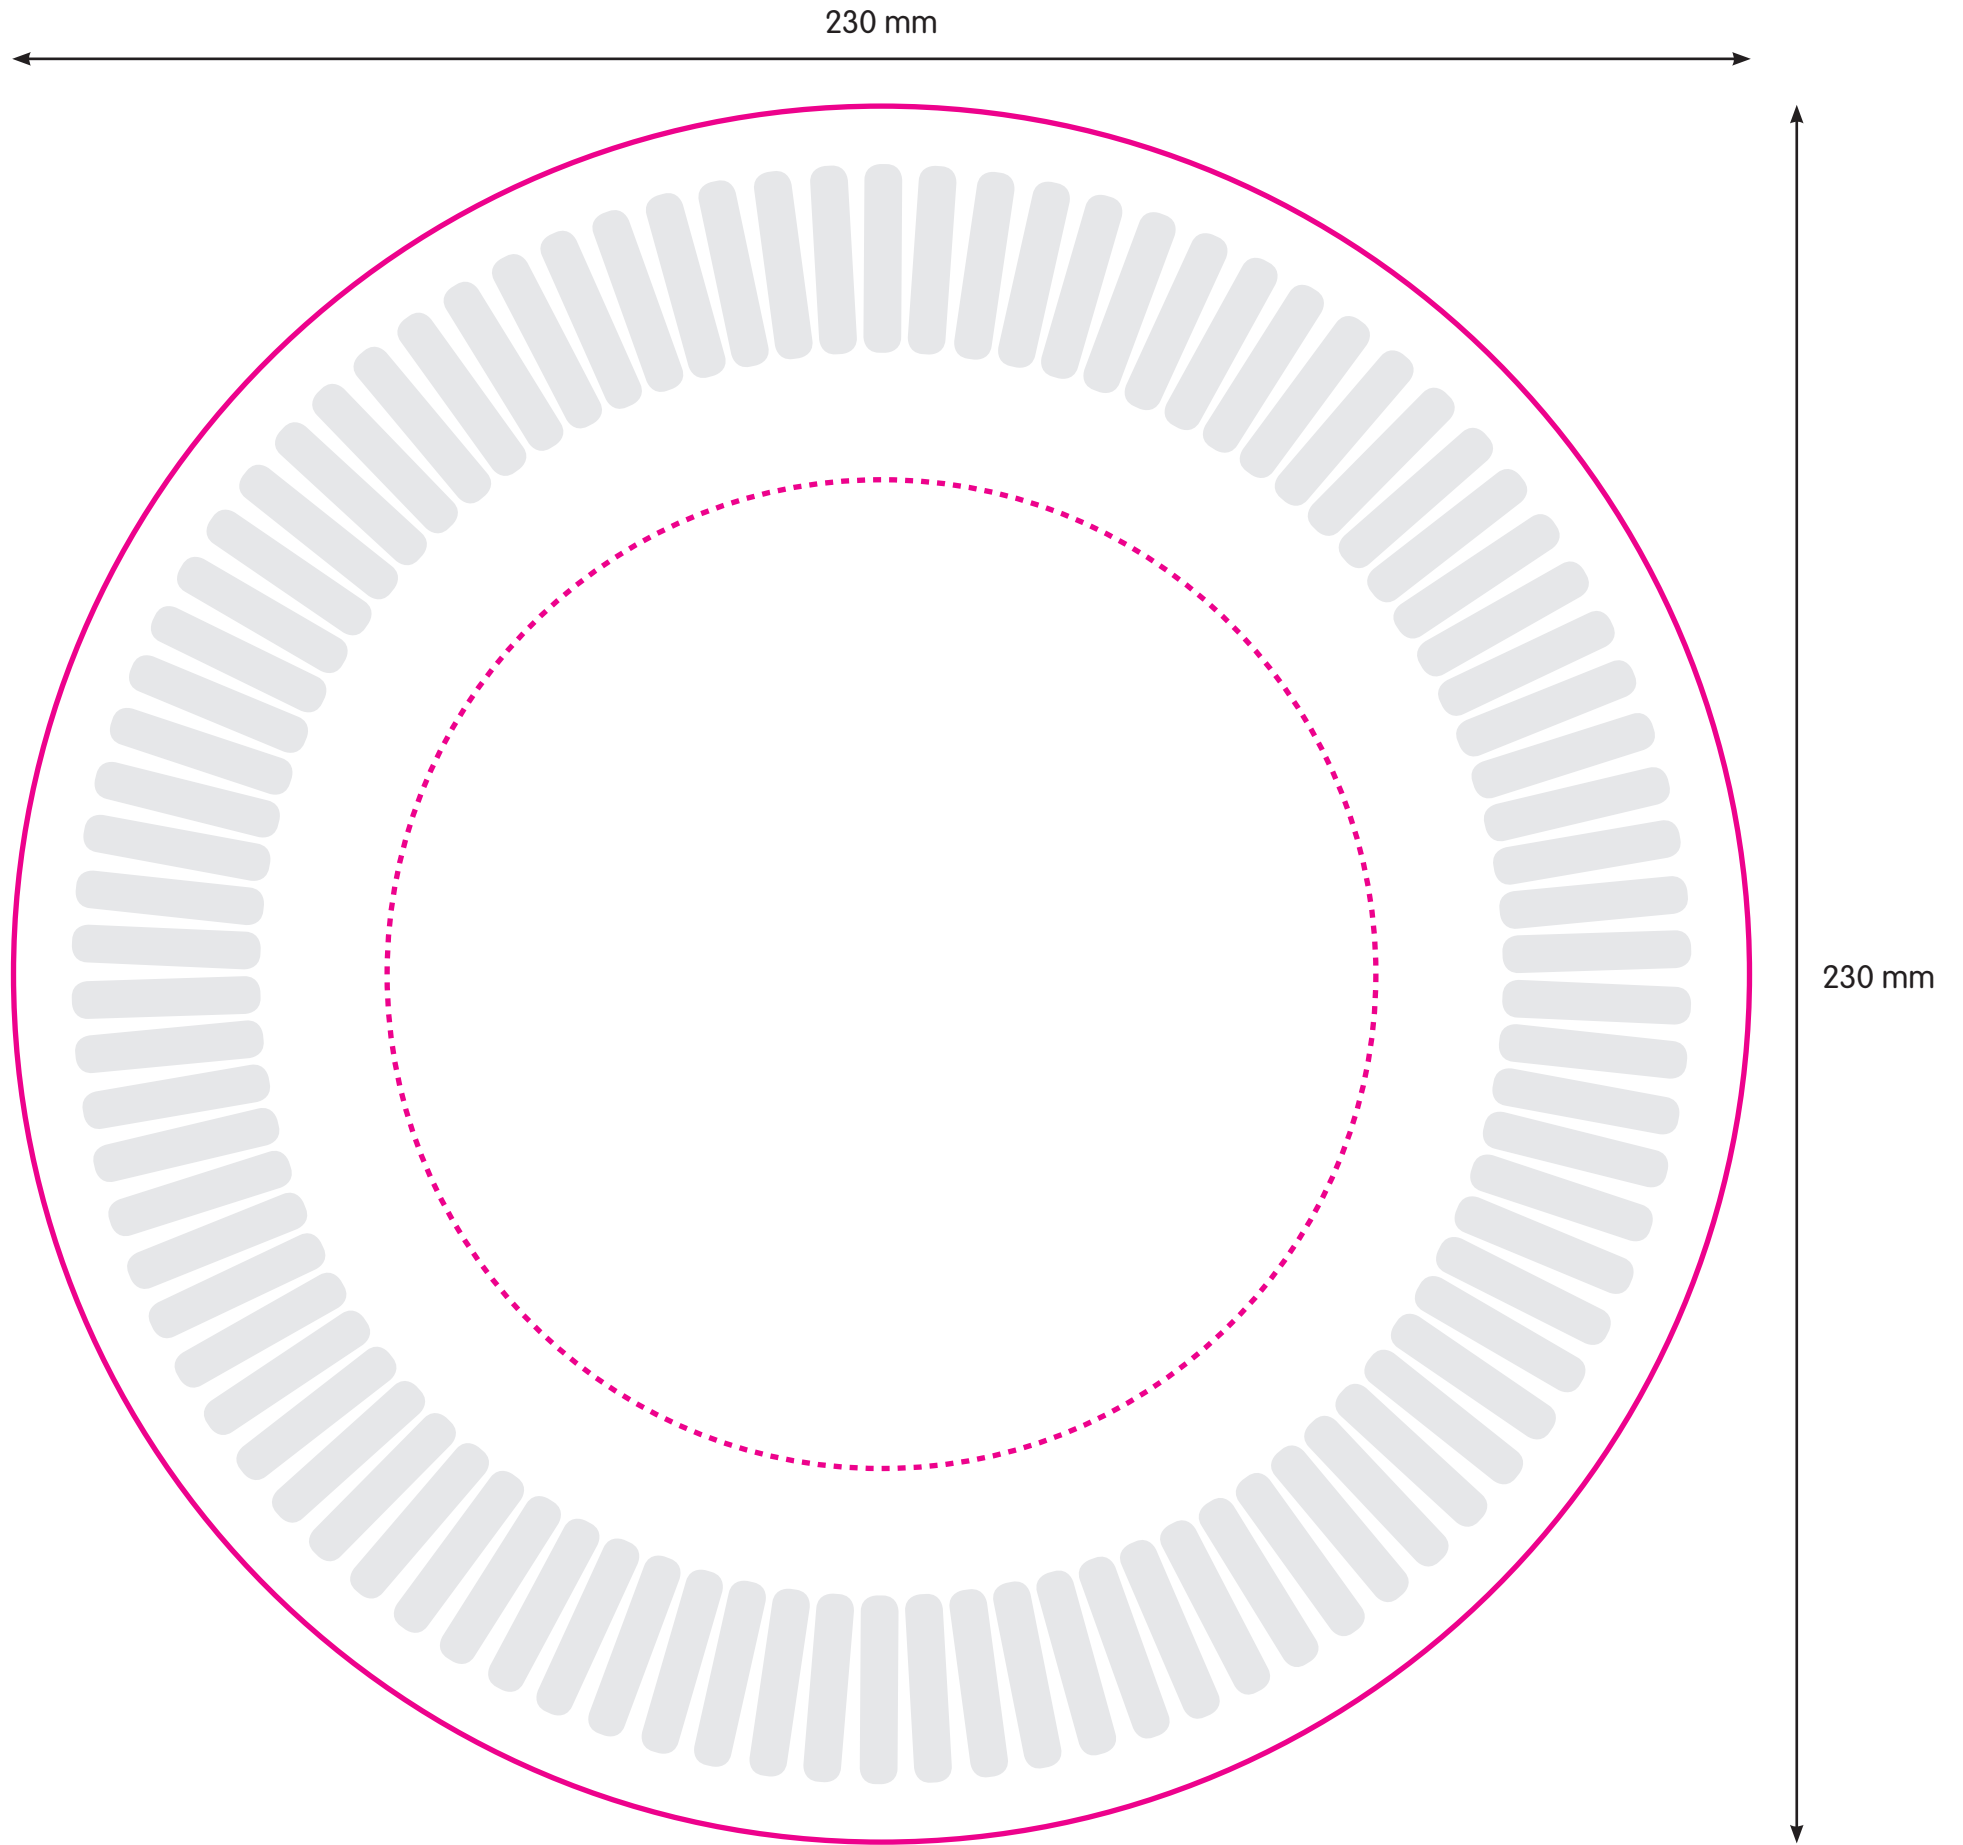

# Kartonnen bordjes / Pappteller / Paper dish plates

 Bij aflopende bedrukking 3mm rondom overfill/snijmarge

 Bei randabfallendem Druck, Vorlage 3 mm größer anlegen

 For bleed edge printing artwork should have 3 mm overfill