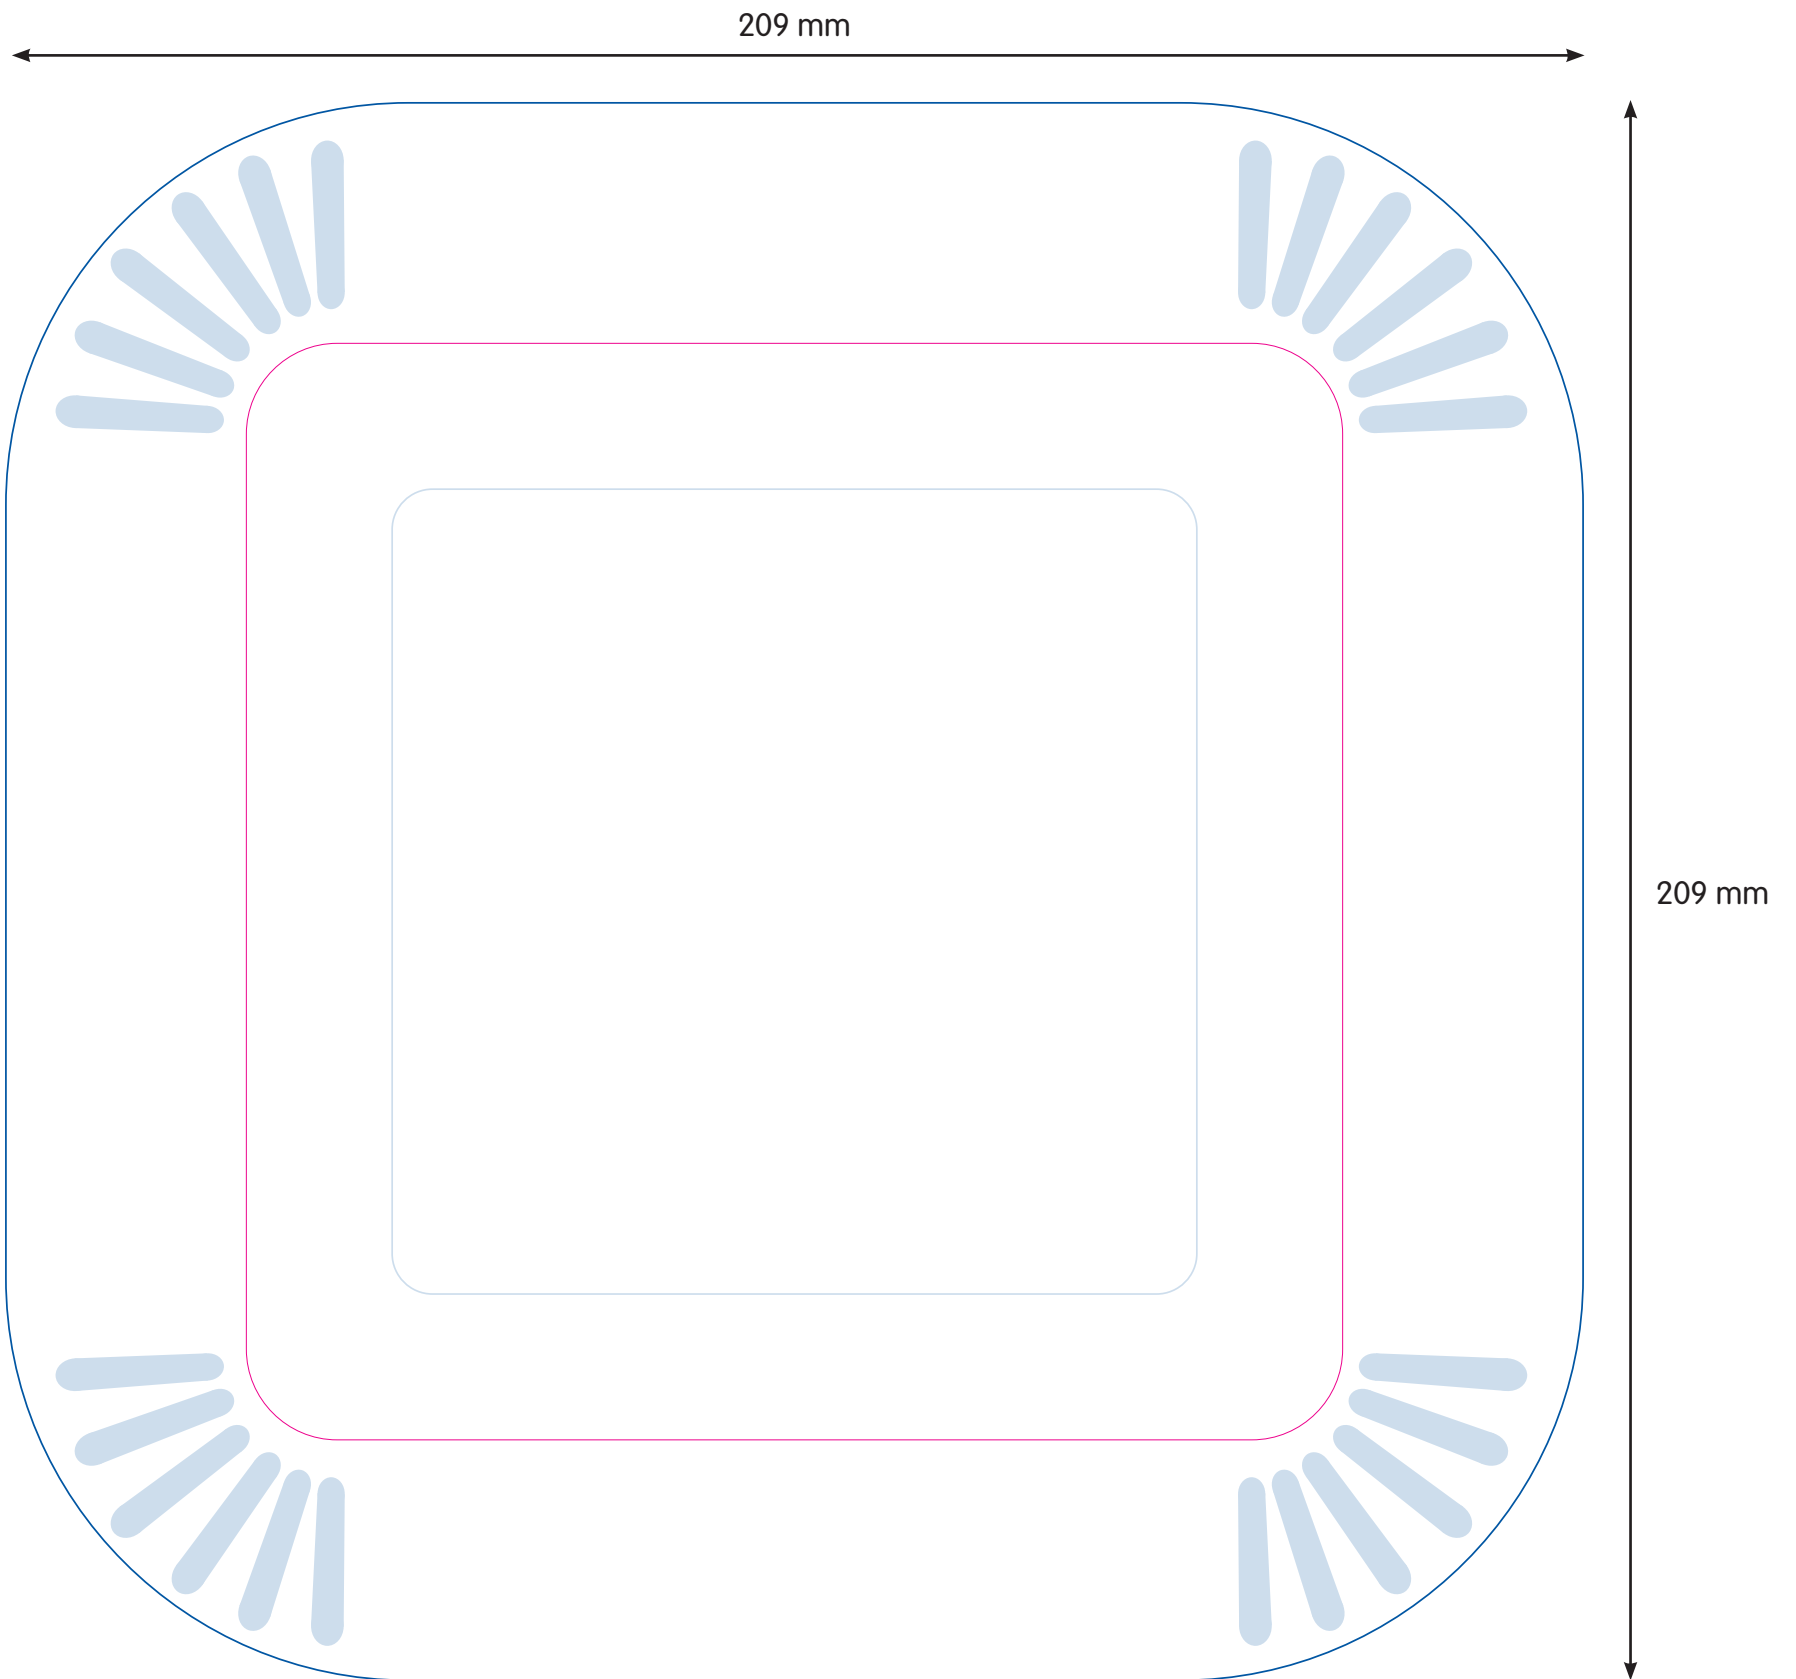

Kartonnen bordjes / Pappteller / Paper dish plates

 Het bedrukbare oppervlak bevindt zich binnen de roze lijn.

 Der bedruckbare Bereich befindet sich innerhalb der rosafarbenen Linie.

 The printable area is inside the pink line.