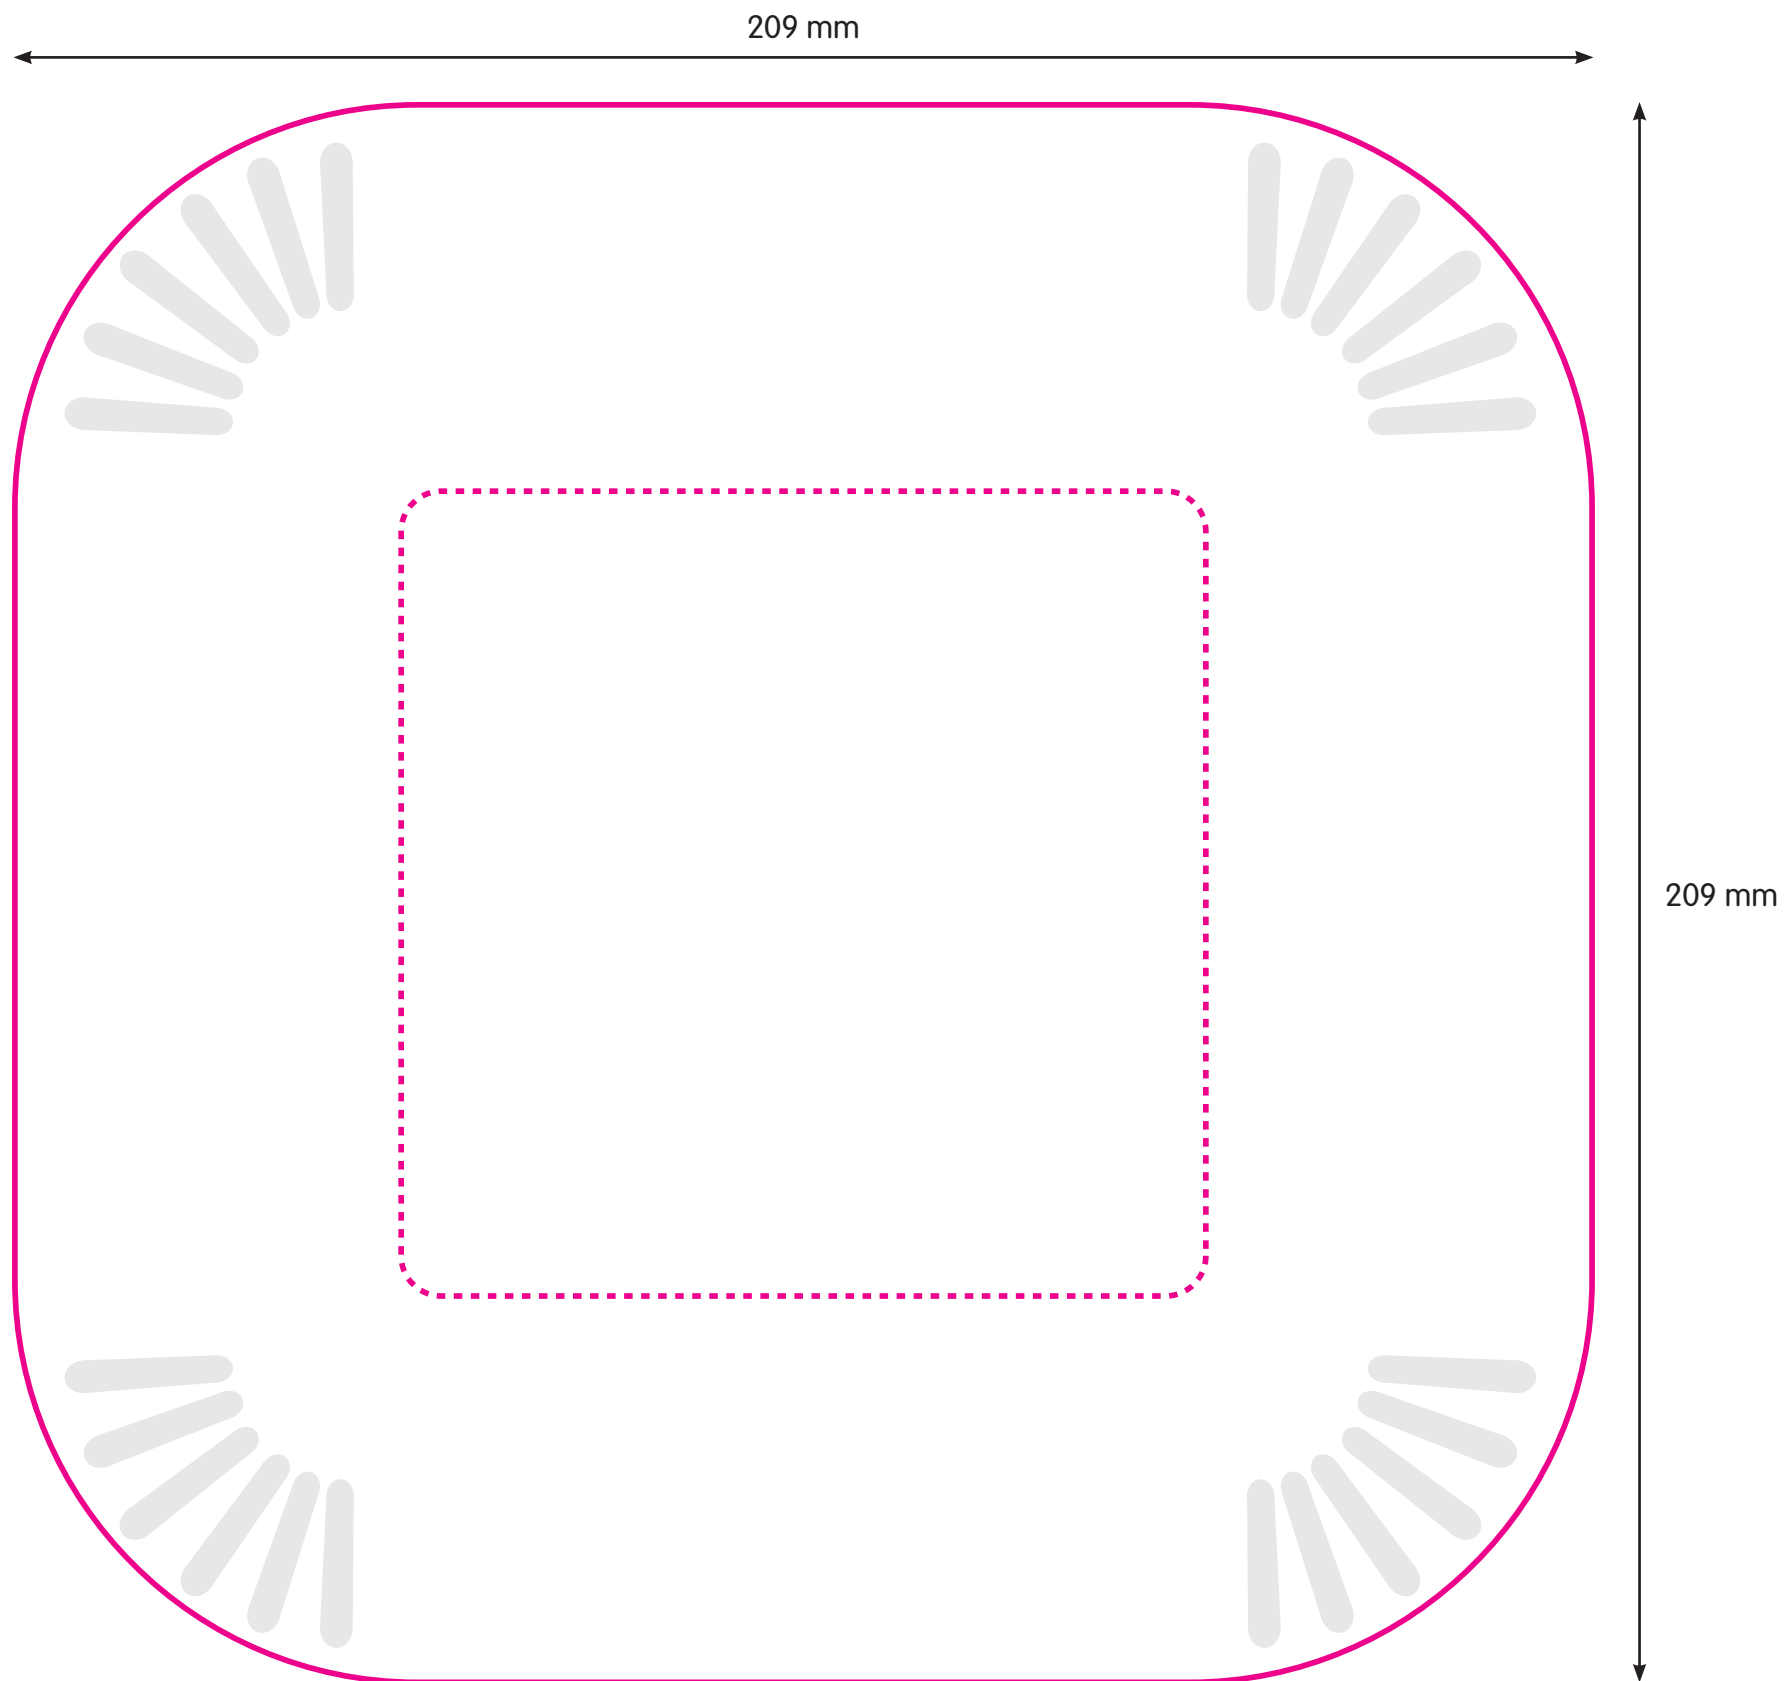

Kartonnen bordjes / Pappteller / Paper dish plates

 Bij aflopende bedrukking 3mm rondom overfill/snijmarge

 Bei randabfallendem Druck, Vorlage 3 mm größer anlegen

 For bled edge printing artwork should have 3 mm overfill