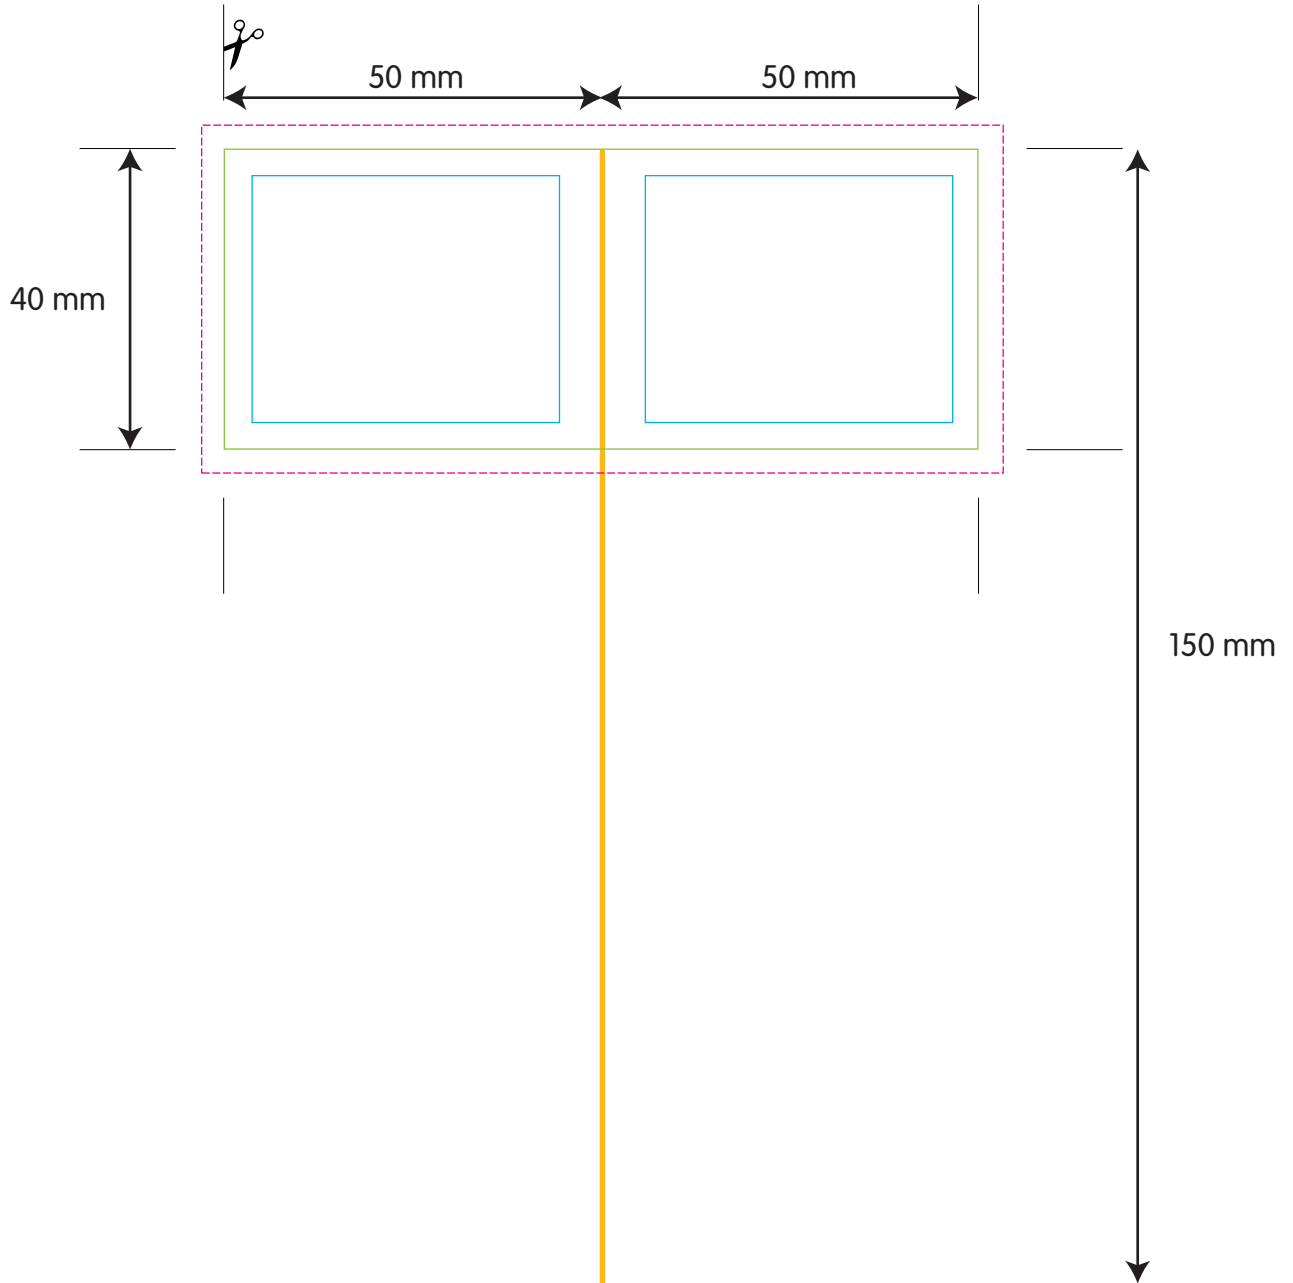

HAMBURGERPRIKKERS - SANDWICHPRIKKERS
 BURGERPICKER - SANDWICHPICKER - BURGERFLAGS
 BURGER PICKS - SANDWICH PICKS

- Marge tot snijrand: 3,5 mm
- Netto totaal formaat: 100 x 40 mm
- Drukbestand: 106 x 46 mm

- Sicherheitsabstand: 3,5 mm
- Fähnchengröße total: 100 x 40 mm
- Druckdaten: 106 x 46 mm

- Margin to cut line: 3,5 mm
- Total flag size: 100 x 40 mm
- Printing file: 106 x 46 mm