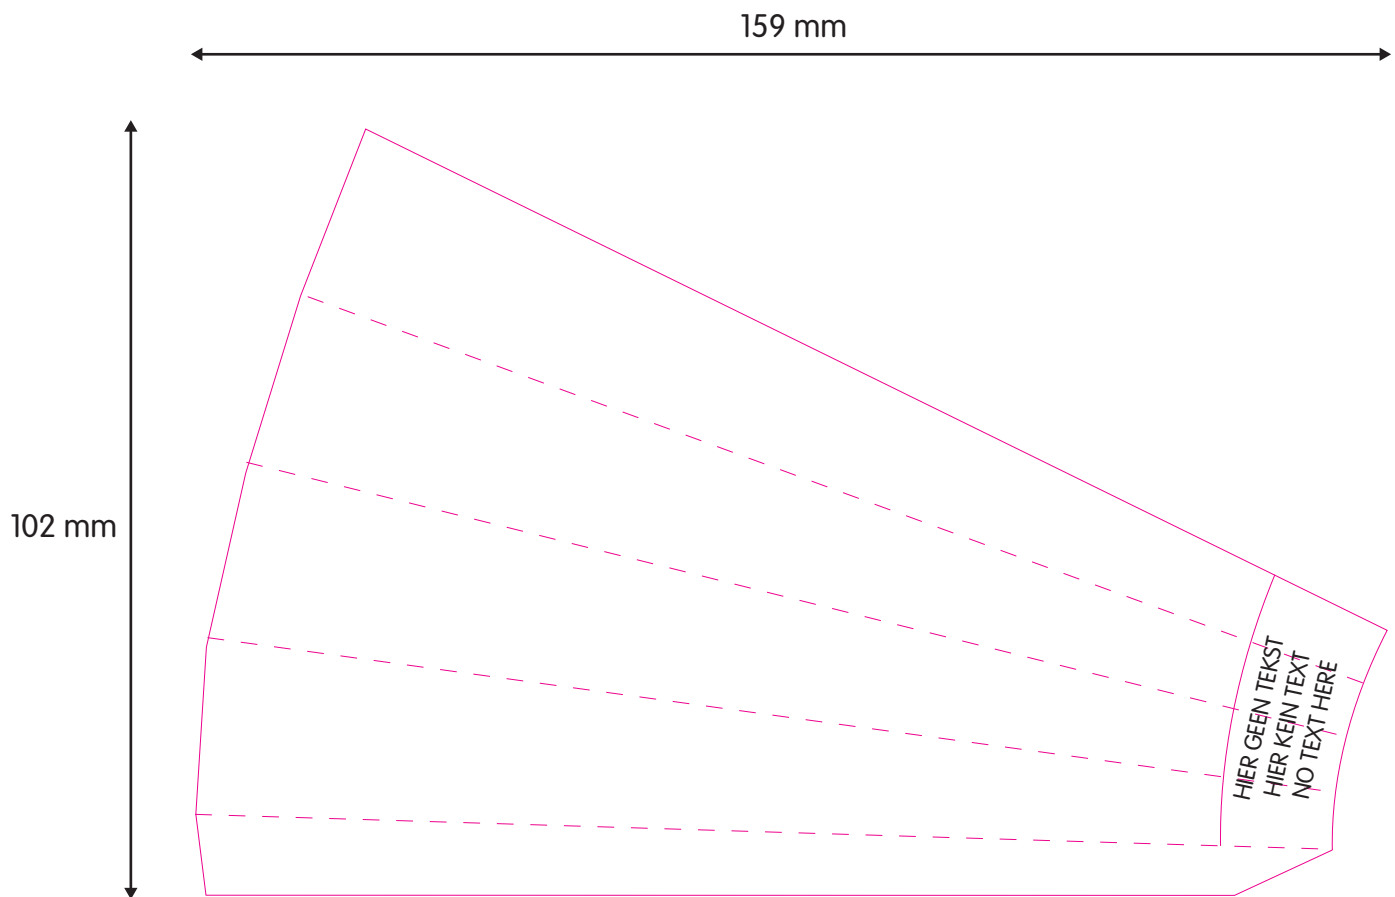

# FEESTTOETER / TRÖTEN / PARTY HORNS - 19 cm

-  Bij aflopende bedrukking 3mm rondom overfill/snijmarge
-  Bei randabfallendem Druck, Vorlage 3 mm größer anlegen
-  For bleed edge printing artwork should have 3 mm overfill