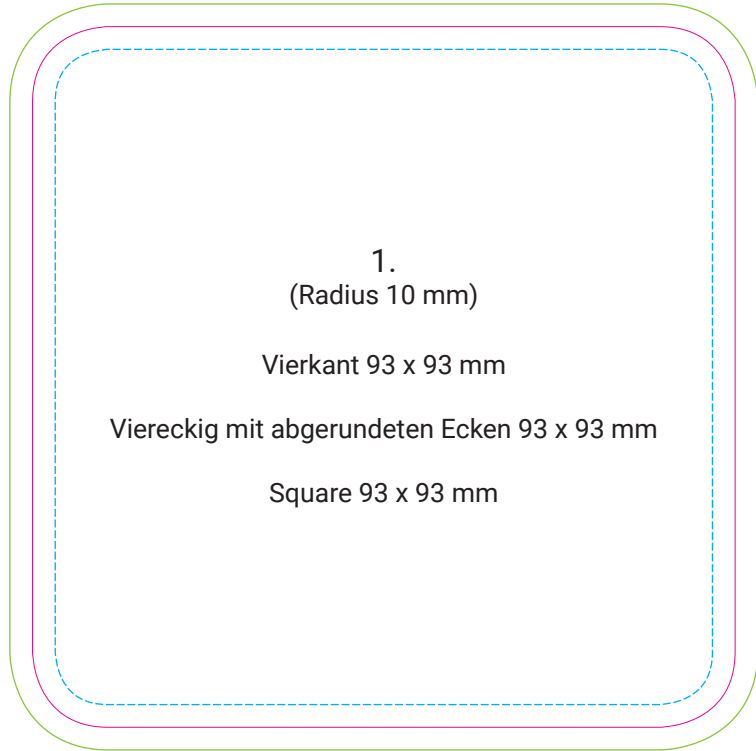

BIERVILTJES / BIERDECKEL / BEERCOASTERS

 --- Marge tot snijrand: 3 mm
--- Netto formaat: 93 x 93 mm
--- Drukbestand: 99 x 99 mm

 --- Sicherheitsabstand: 3 mm
--- Fähnchengröße: 93 x 93 mm
--- Druckdaten: 99 x 99 mm

 --- Margin to cut line: 3 mm
--- Party picks size: 93 x 93 mm
--- Printing file: 99 x 99 mm

 --- Marge tot snijrand: 3 mm
--- Netto formaat: 107 x 107 mm
--- Drukbestand: 113 x 113 mm

 --- Sicherheitsabstand: 3 mm
--- Fähnchengröße: 107 x 107 mm
--- Druckdaten: 113 x 113 mm

 --- Margin to cut line: 3 mm
--- Party picks size: 107 x 107 mm
--- Printing file: 113 x 113 mm