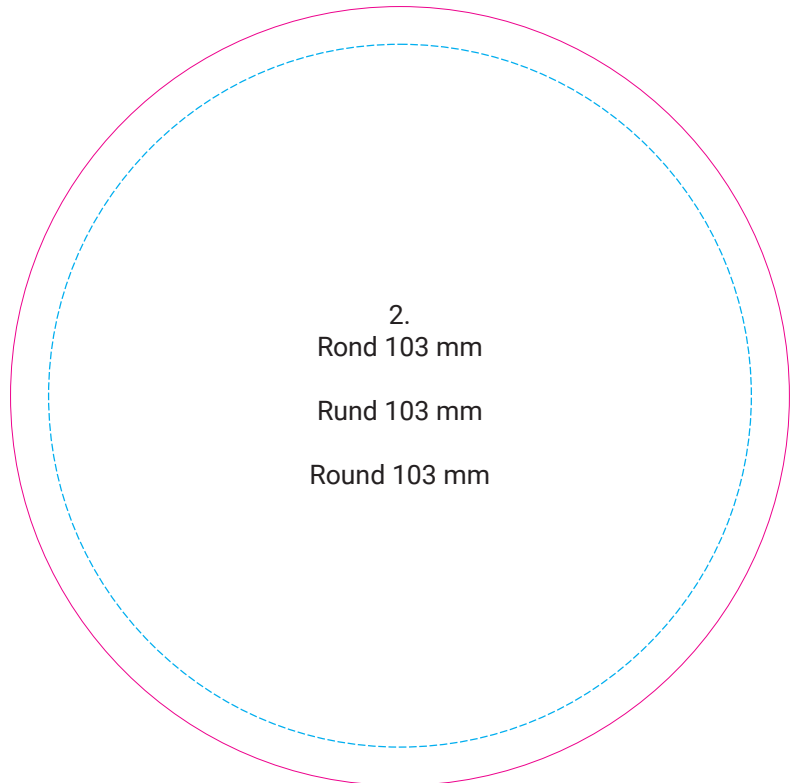

BIERVILTJES / BIERDECKEL / BEERCOASTERS

 Marge: 5 mm
Netto formaat: 93 x 93 mm

 Sicherheitsabstand: 5 mm
größe: 93 x 93 mm

 Margin: 5 mm
Size: 93 x 93 mm

 Marge: 5 mm
Netto formaat: 103 x 103 mm

 Sicherheitsabstand: 5 mm
größe: 103 x 103 mm

 Margin: 5 mm
Size: 103 x 103 mm