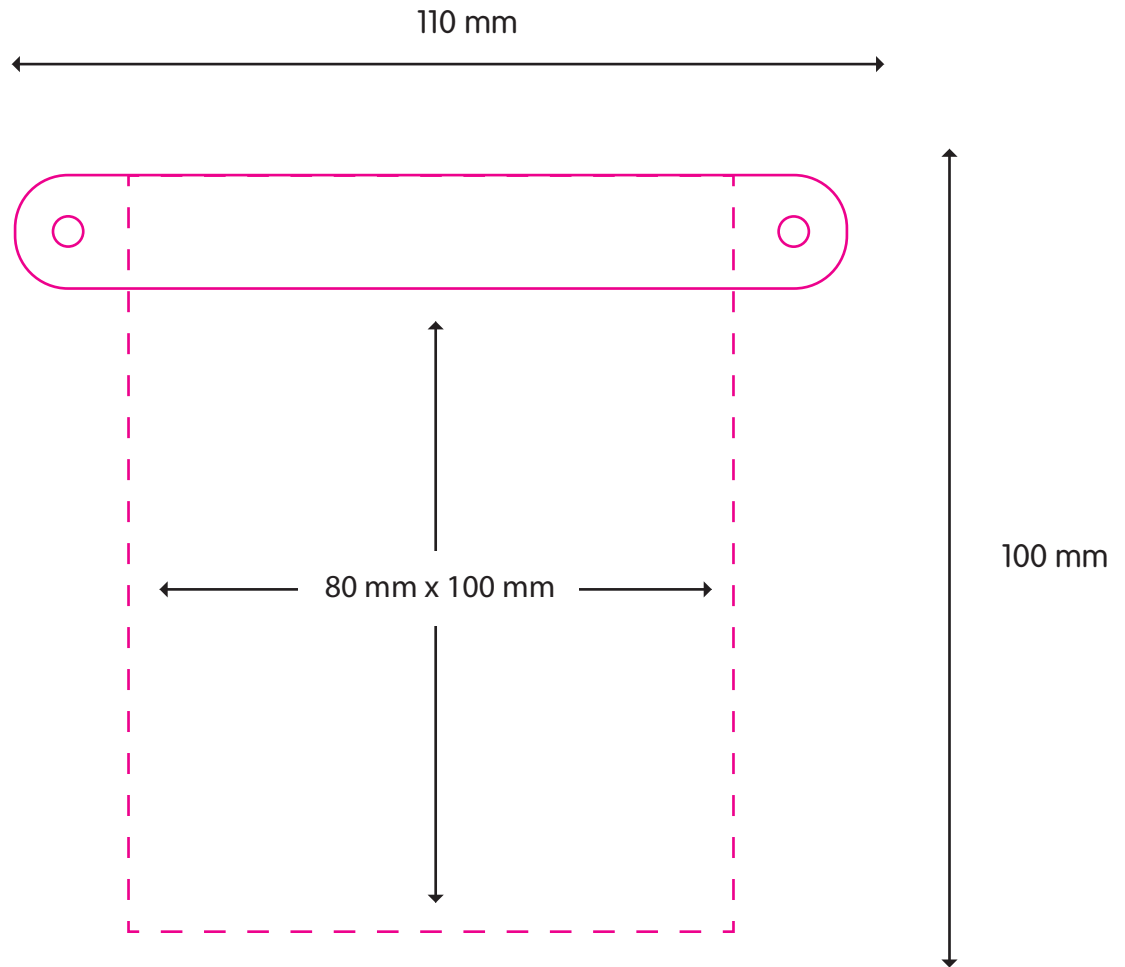

LETTERSLINGER/BUCHSTABEN GIRLANDE/LETTER BANNER

-  Bij aflopende bedrukking 3mm rondom overfill/snijmarge
-  Bei randabfallendem Druck, Vorlage 3 mm größer anlegen
-  For bled edge printing artwork should have 3 mm overfill