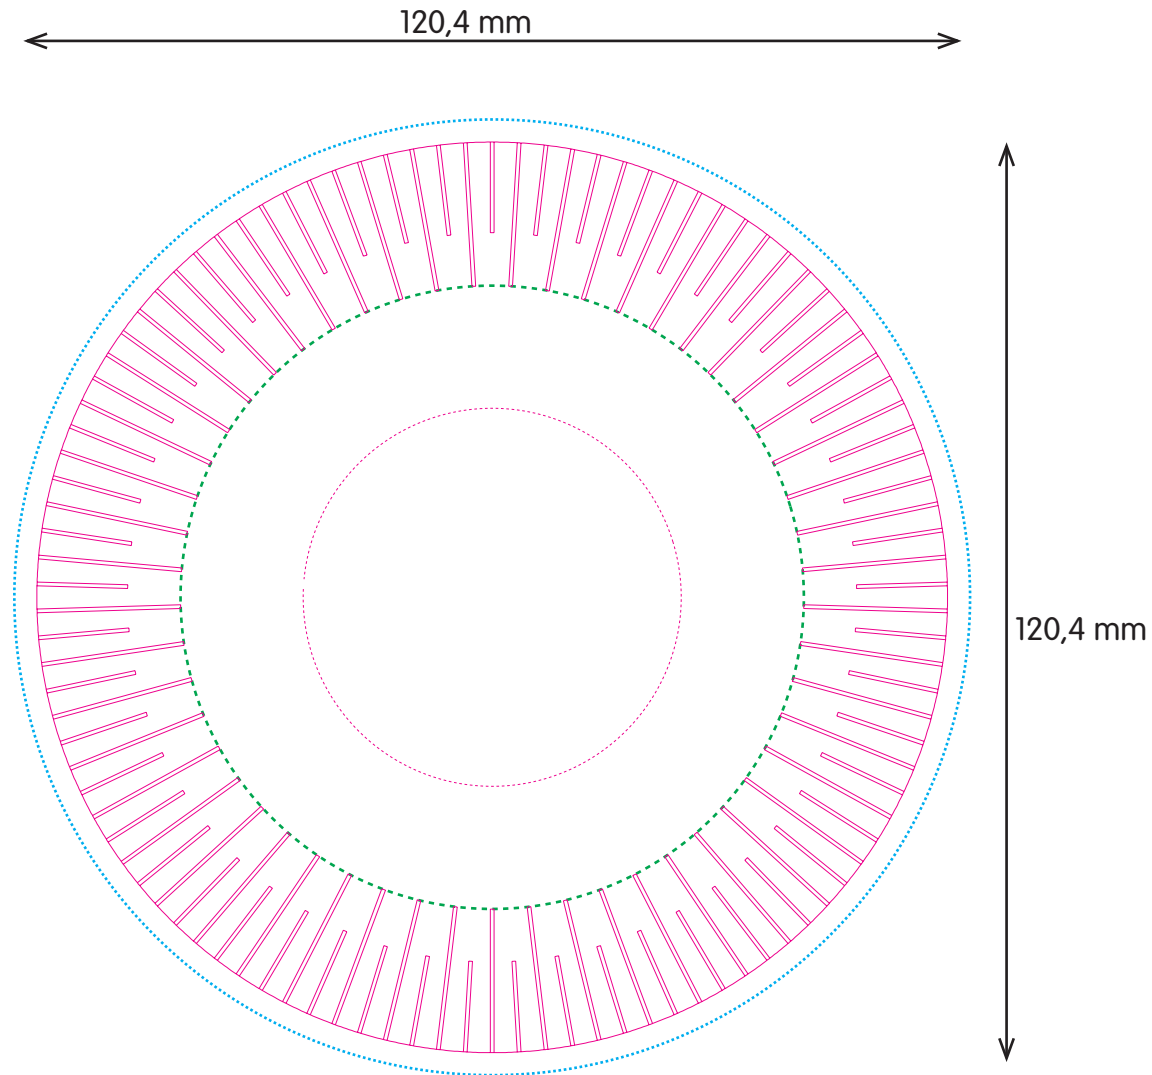

DEKSEL 8,0 Oz / DECKEL 8 Oz / DECKEL 8 Oz / LID 8 Oz

-  Bovenzijde / Oberseite / Top of the lid (ø 82,4 mm)
-  Rand van deksel / Deckelrand / Edge of lid (ø 120,4 mm)
-  Afloop / Überschnitt / Bleed (ø 120,4)
-  Bij aflopende bedrukking 3mm rondom overfill/snijmarge
-  Bei randabfallendem Druck, Vorlage 3 mm größer anlegen
-  For bleed edge printing artwork should have 3 mm overfill