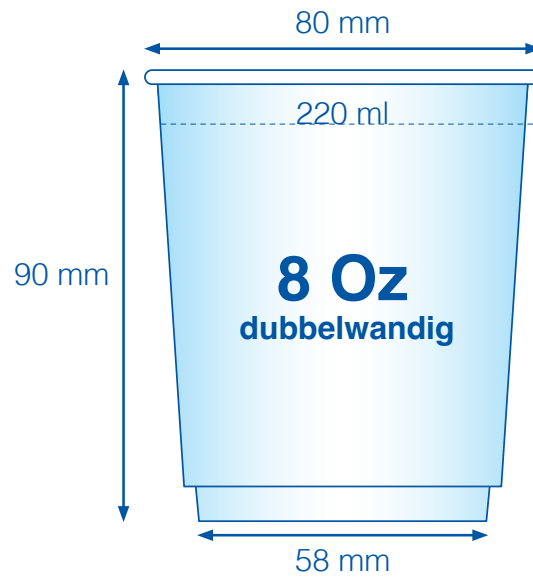

Kartonnen bekere dubbelwandig

..... Maximaal formaat logo's/tekst

— Netto formaat: 199 x 80 mm

— Drukbestand: 205 x 83 mm

Plaats uw artwork in een rechte positie
in bovenstaand vlak.

Wij passen de kromming voor u aan in de correcte positie.

Pappbecher Doppelwandig

- Maximales Logo-Format / Text-Format
- Bechergroße: 199 x 80 mm
- Druckdaten: 205 x 83 mm

Platzieren Sie Ihr Design in diesem Rechteck, wobei wir die Krümmung anpassen.

Paper cups double wall

- Maximum size for logos/text
- Paper cup size: 199 x 80 mm
- Printing file: 205 x 83 mm

Place your artwork in this square.
We will adjust the curve to the correct size.