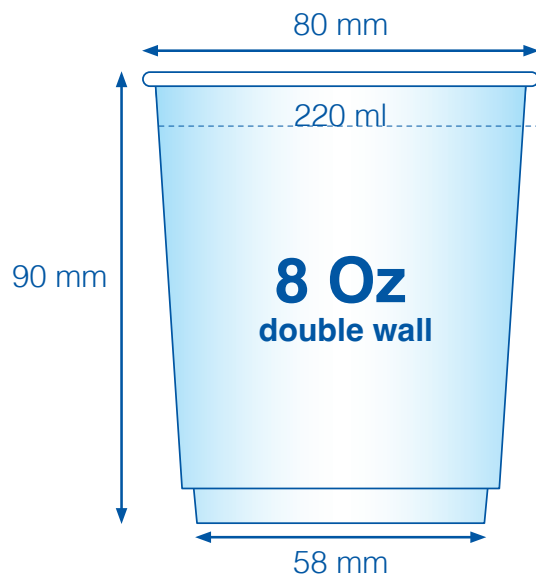

Kartonnen bekere dubbelwandig

..... Maximaal formaat logo's/tekst

— Netto formaat: 199 x 80 mm

— Drukbestand: 205 x 83 mm

Plaats uw artwork in een rechte positie
in bovenstaand vlak.

Wij passen de kromming voor u aan in de correcte positie.

Pappbecher Doppelwandig

- Maximales Logo-Format / Text-Format
- Bechergroße: 199 x 80 mm
- Druckdaten: 205 x 83 mm

Platzieren Sie Ihr Design in diesem Rechteck, wobei wir die Krümmung anpassen.

Paper cups double wall

- Maximum size for logos/text
- Paper cup size: 199 x 80 mm
- Printing file: 205 x 83 mm

Place your artwork in this square.
We will adjust the curve to the correct size.