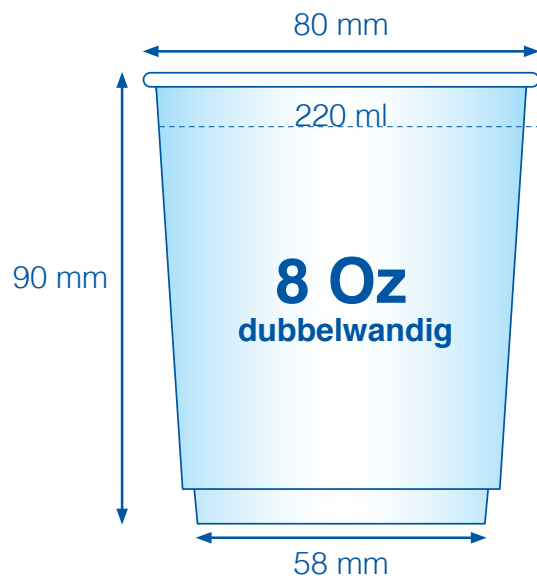

# Kartonnen bekers dubbelwandig

- ..... Maximaal formaat logo's/tekst
- Netto formaat: 199 x 80 mm
- Drukbestand: 205 x 83 mm

Plaats uw artwork in een rechte positie  
in bovenstaand vlak.

Wij passen de kromming voor u aan in de correcte positie.

# Pappbecher Doppelwandig

- ..... Maximales Logo-Format / Text-Format
- Bechergröße: 199 x 80 mm
- Druckdaten: 205 x 83 mm

Platzieren Sie Ihr Design in diesem Rechteck, wobei wir die Krümmung anpassen.

# Paper cups double wall

- ..... Maximum size for logos/text
- ..... Paper cup size: 199 x 80 mm
- ..... Printing file: 205 x 83 mm

Place your artwork in this square.  
We will adjust the curve to the correct size.