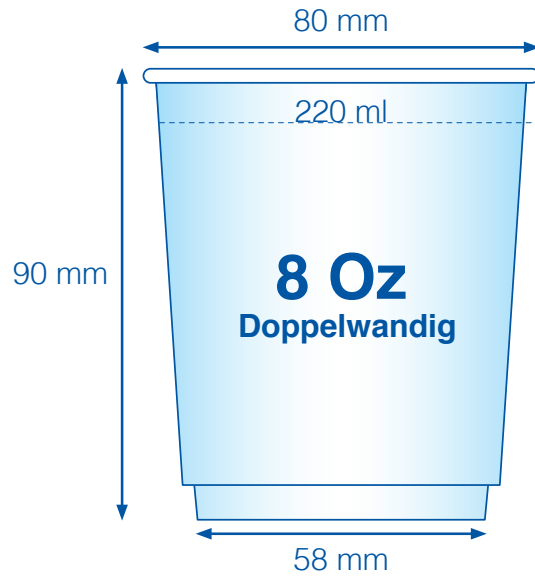

# Kartonnen bekers dubbelwandig

- ..... Maximaal formaat logo's/tekst
- Netto formaat: 199 x 80 mm
- Drukbestand: 205 x 83 mm

Plaats uw artwork in een rechte positie  
in bovenstaand vlak.

Wij passen de kromming voor u aan in de correcte positie.

# Pappbecher Doppelwandig

- ..... Maximales Logo-Format / Text-Format
- Bechergröße: 199 x 80 mm
- Druckdaten: 205 x 83 mm

Platzieren Sie Ihr Design in diesem Rechteck, wobei wir die Krümmung anpassen.

# Paper cups double wall

- ..... Maximum size for logos/text
- ..... Paper cup size: 199 x 80 mm
- ..... Printing file: 205 x 83 mm

Place your artwork in this square.  
We will adjust the curve to the correct size.