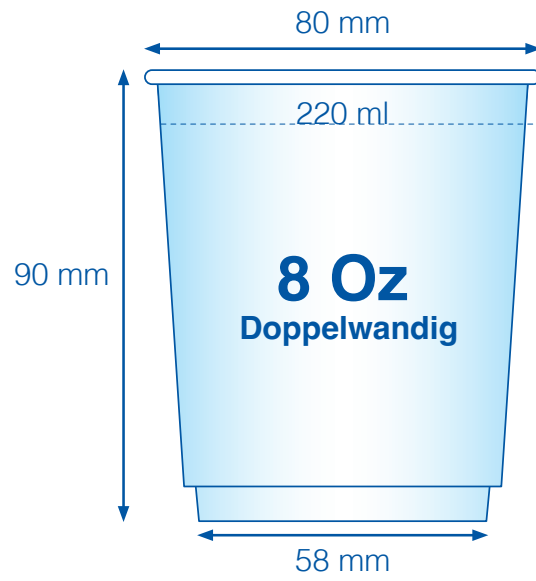

Kartonnen bekere dubbelwandig

..... Maximaal formaat logo's/tekst

— Netto formaat: 199 x 80 mm

— Drukbestand: 205 x 83 mm

Plaats uw artwork in een rechte positie
in bovenstaand vlak.

Wij passen de kromming voor u aan in de correcte positie.

Pappbecher Doppelwandig

- Maximales Logo-Format / Text-Format
- Bechergroße: 199 x 80 mm
- Druckdaten: 205 x 83 mm

Platzieren Sie Ihr Design in diesem Rechteck, wobei wir die Krümmung anpassen.

Paper cups double wall

- Maximum size for logos/text
- Paper cup size: 199 x 80 mm
- Printing file: 205 x 83 mm

Place your artwork in this square.
We will adjust the curve to the correct size.