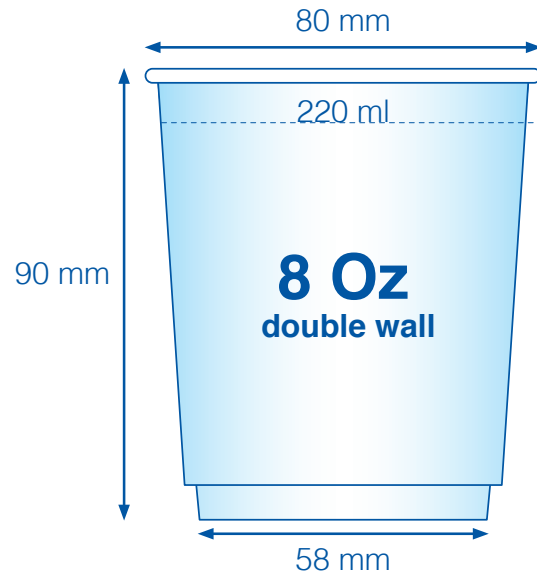

# Kartonnen bekers dubbelwandig

- ..... Maximaal formaat logo's/tekst
- Netto formaat: 199 x 80 mm
- Drukbestand: 205 x 83 mm

Plaats uw artwork in een rechte positie  
in bovenstaand vlak.

Wij passen de kromming voor u aan in de correcte positie.

# Pappbecher Doppelwandig

- ..... Maximales Logo-Format / Text-Format
- Bechergröße: 199 x 80 mm
- Druckdaten: 205 x 83 mm

Platzieren Sie Ihr Design in diesem Rechteck, wobei wir die Krümmung anpassen.

# Paper cups double wall

- ..... Maximum size for logos/text
- ..... Paper cup size: 199 x 80 mm
- ..... Printing file: 205 x 83 mm

Place your artwork in this square.  
We will adjust the curve to the correct size.