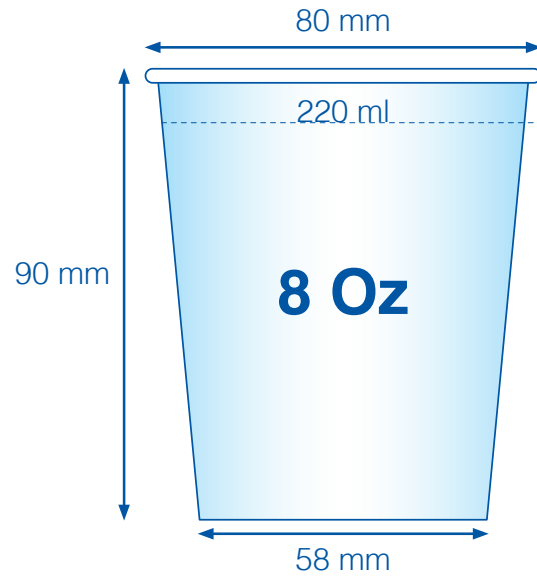

# Kartonnen bekers enkelwandig

- ..... Maximaal formaat logo's/tekst
- Netto formaat: 207 x 89 mm
- Drukbestand: 213 x 93 mm

Plaats uw artwork in een rechte positie  
in bovenstaand vlak.

Wij passen de kromming voor u aan in de correcte positie.

# Pappbecher Einwandig

- ..... Maximales Logo-Format / Text-Format
- Bechergröße: 207 x 89 mm
- Druckdaten: 213 x 93 mm

Platzieren Sie Ihr Design in diesem Rechteck, wobei wir die Krümmung anpassen.

# Paper cups single wall

- ..... Maximum size for logos/text
- ..... Paper cup size: 207 x 89 mm
- ..... Printing file: 213 x 93 mm

Place your artwork in this square.  
We will adjust the curve to the correct size.