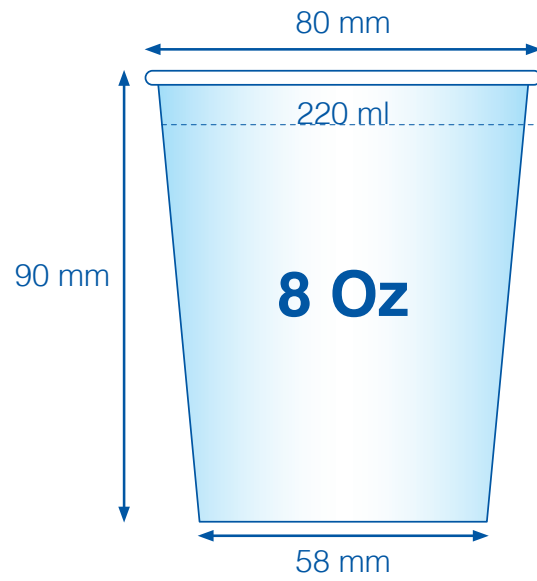

# Kartonnen bekers enkelwandig

- ..... Maximaal formaat logo's/tekst
- Netto formaat: 207 x 89 mm
- Drukbestand: 213 x 93 mm

Plaats uw artwork in een rechte positie  
in bovenstaand vlak.

Wij passen de kromming voor u aan in de correcte positie.

# Pappbecher Einwandig

- ..... Maximales Logo-Format / Text-Format
- Bechergröße: 207 x 89 mm
- Druckdaten: 213 x 93 mm

Platzieren Sie Ihr Design in diesem Rechteck, wobei wir die Krümmung anpassen.

# Paper cups single wall

- ..... Maximum size for logos/text
- ..... Paper cup size: 207 x 89 mm
- ..... Printing file: 213 x 93 mm

Place your artwork in this square.  
We will adjust the curve to the correct size.