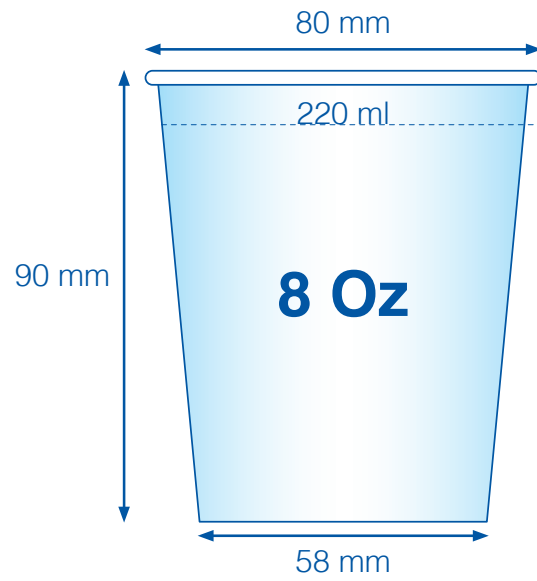

# Kartonnen bekers enkelwandig

- ..... Maximaal formaat logo's/tekst
- Netto formaat: 207 x 89 mm
- Drukbestand: 213 x 93 mm

Plaats uw artwork in een rechte positie  
in bovenstaand vlak.

Wij passen de kromming voor u aan in de correcte positie.

# Pappbecher Einwandig

- ..... Maximales Logo-Format / Text-Format
- Bechergröße: 207 x 89 mm
- Druckdaten: 213 x 93 mm

Platzieren Sie Ihr Design in diesem Rechteck, wobei wir die Krümmung anpassen.

# Paper cups single wall

- ..... Maximum size for logos/text
- ..... Paper cup size: 207 x 89 mm
- ..... Printing file: 213 x 93 mm

Place your artwork in this square.  
We will adjust the curve to the correct size.