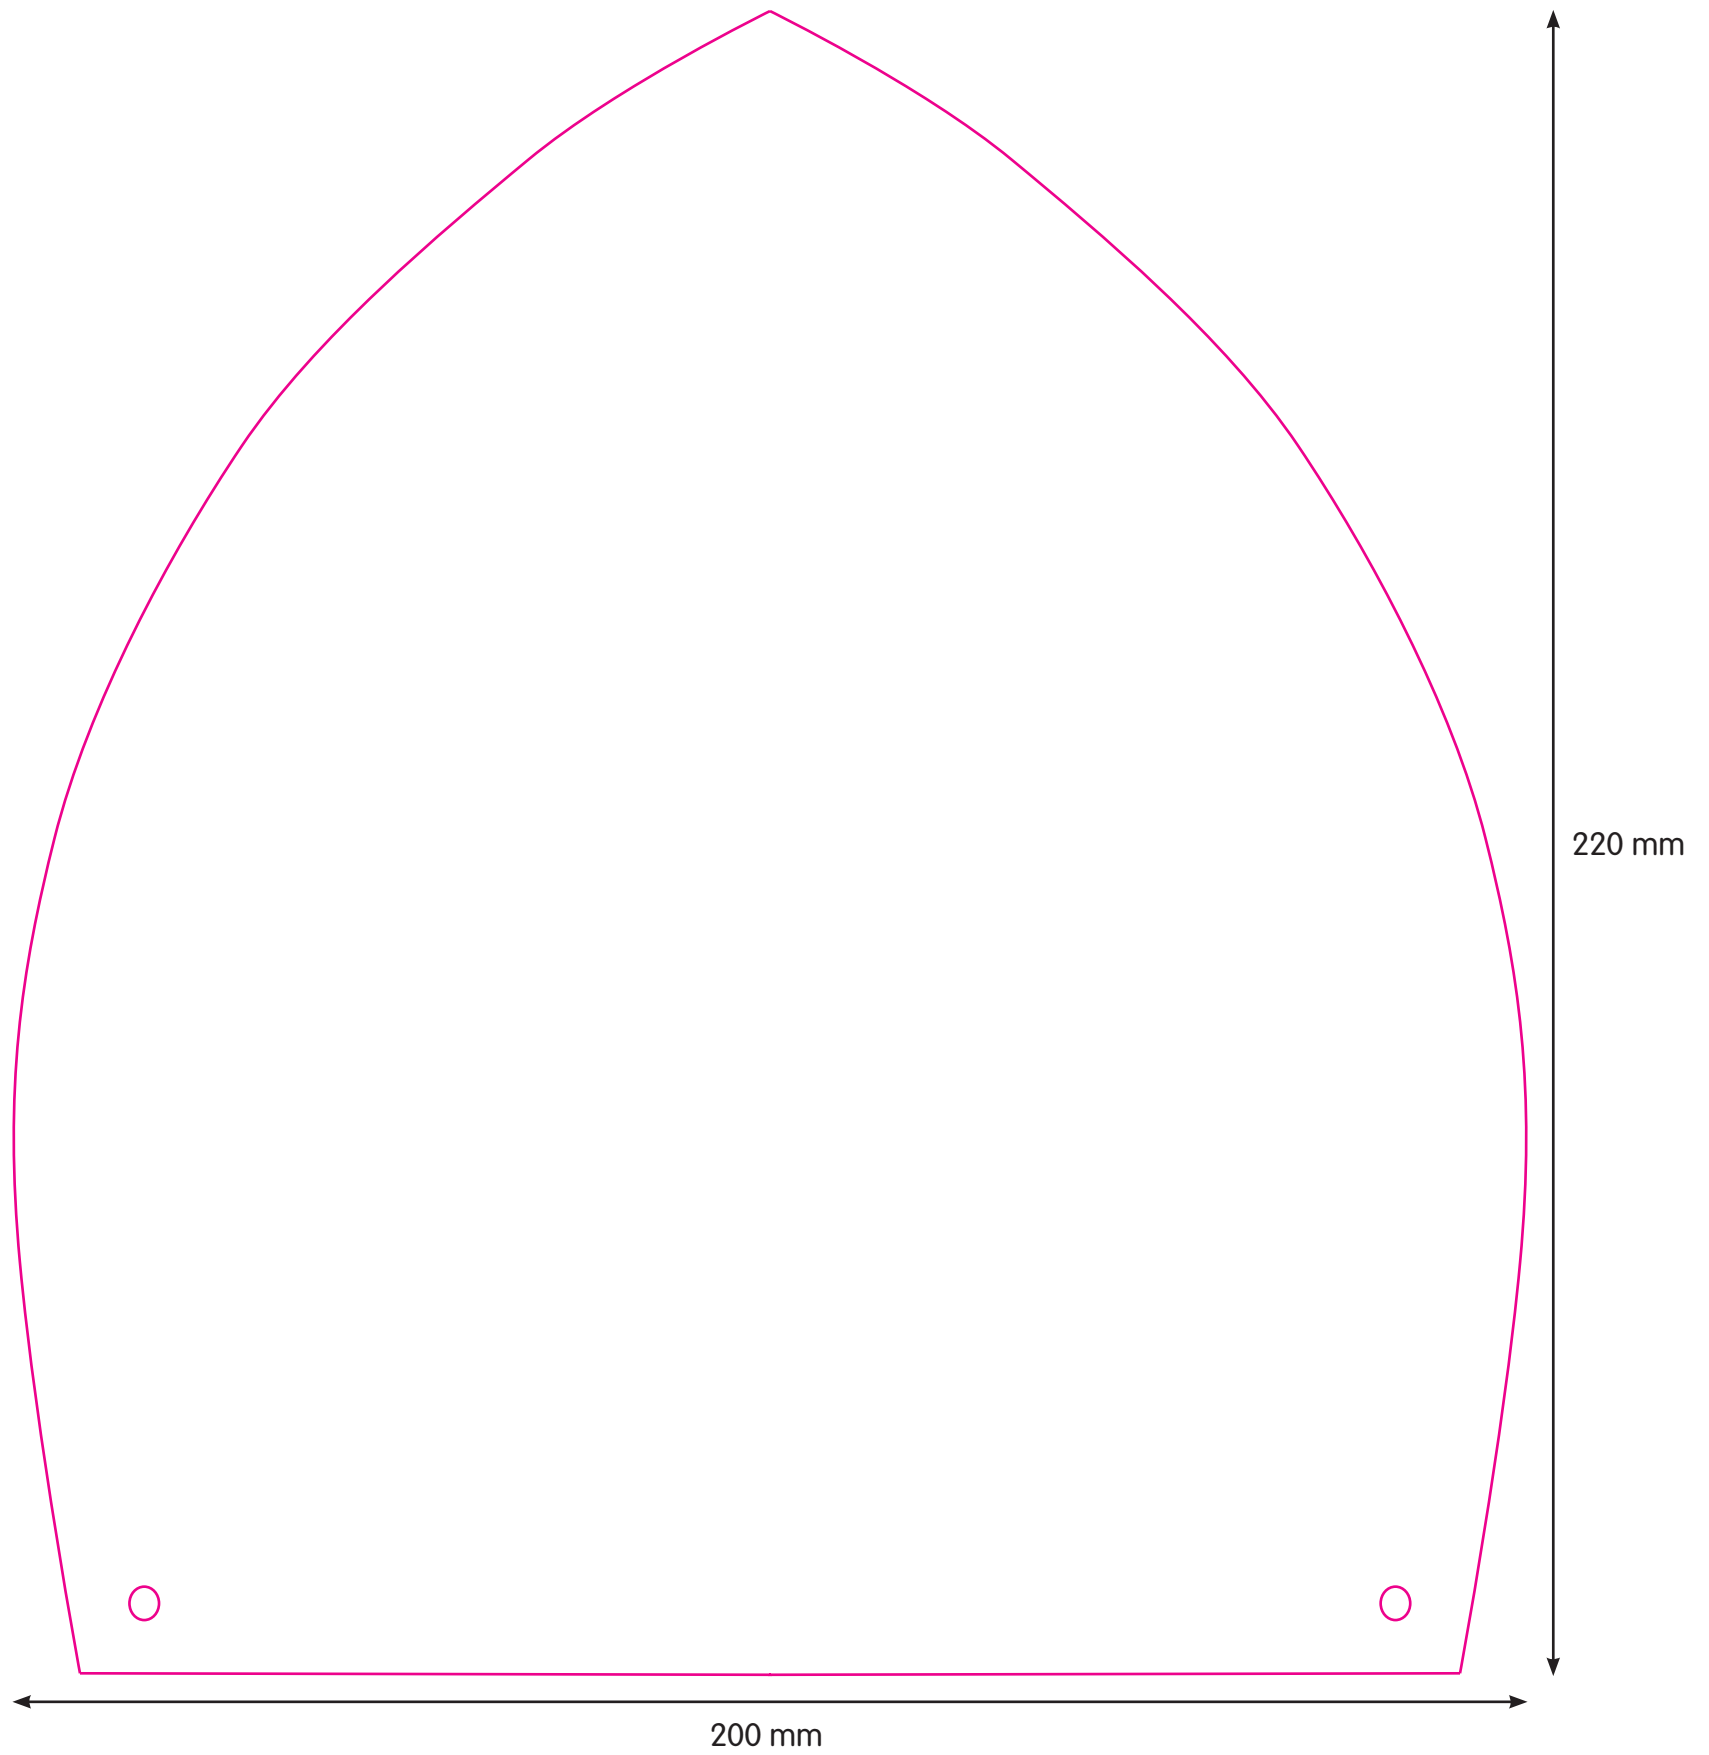

# SINTERKLAASMIJTER

Bij aflopende bedrukking 3 mm rondom overfill