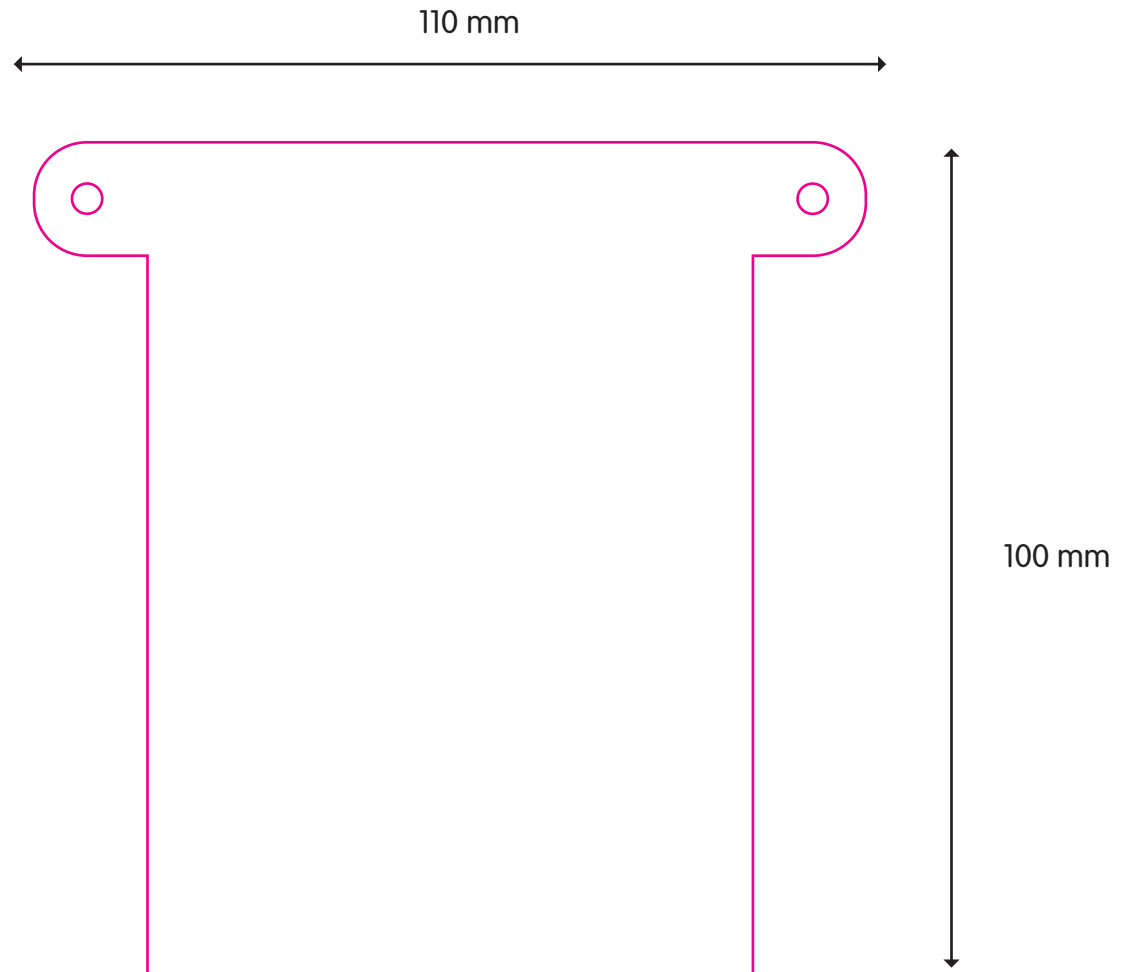

LETTERSLINGER/BUCHSTABEN GIRLANDE/LETTER BANNER

-  Bij aflopende bedrukking 3mm rondom overfill/snijmarge
-  Bei randabfallendem Druck, Vorlage 3 mm größer anlegen
-  For bled edge printing artwork should have 3 mm overfill